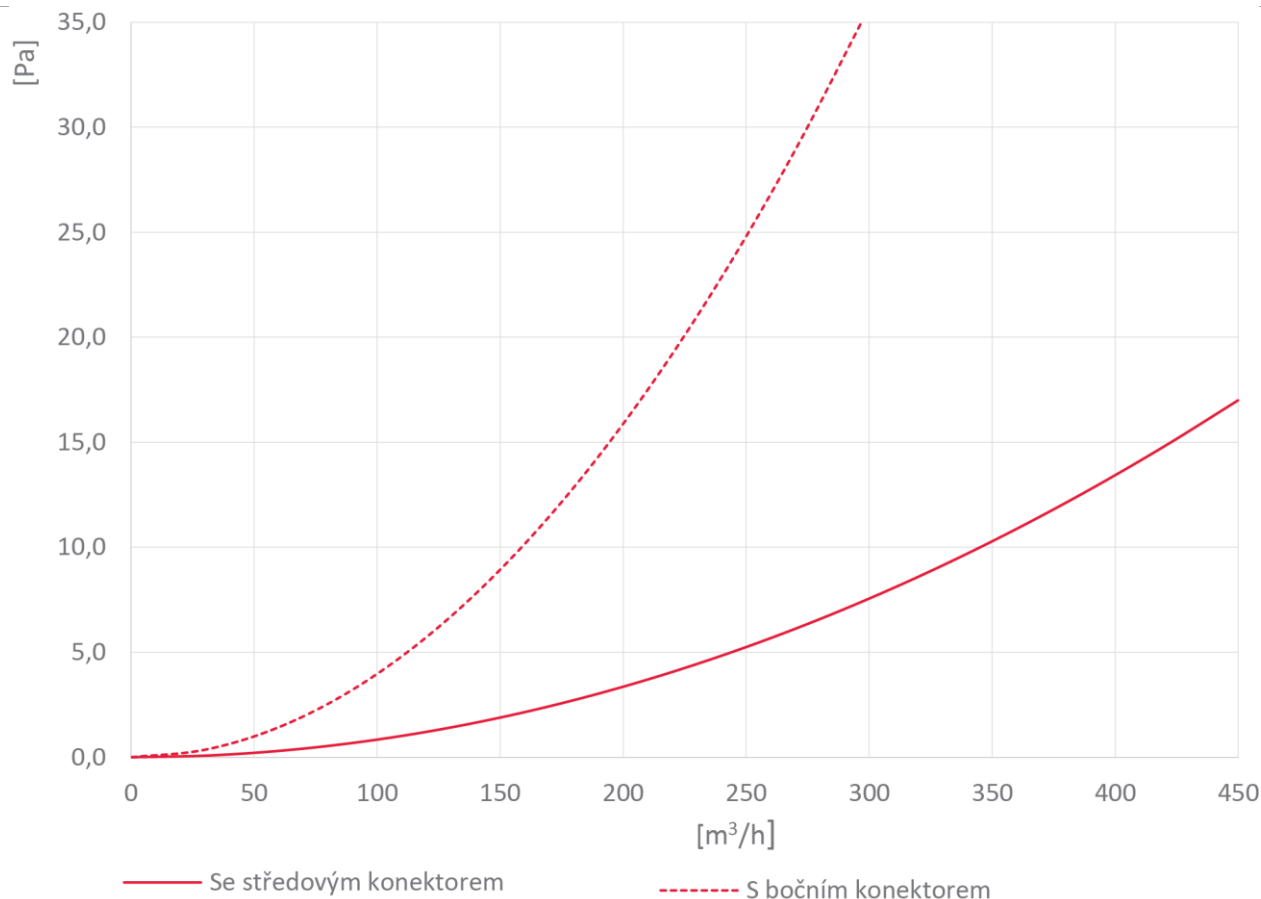

Plastový nízkoprofilý distribučního systému vzduchových kanálů