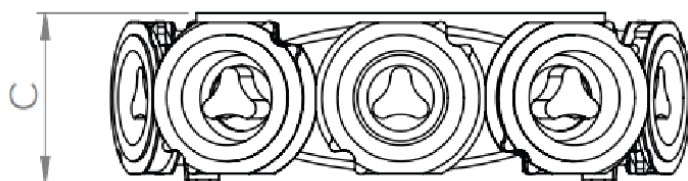

Plastový nízkoprofilový distribučního systému vzduchových kanálů

**Rozměry**

A	B
76 mm	62,5 mm

**ARIA 75mm FLEX rozměry**

**Rozměry**

A	B	C
498 mm	360 mm	106 mm

**ARIA R-BOX rozměry**

Plastový nízkoprofilový distribuční systém vzduchových kanálů