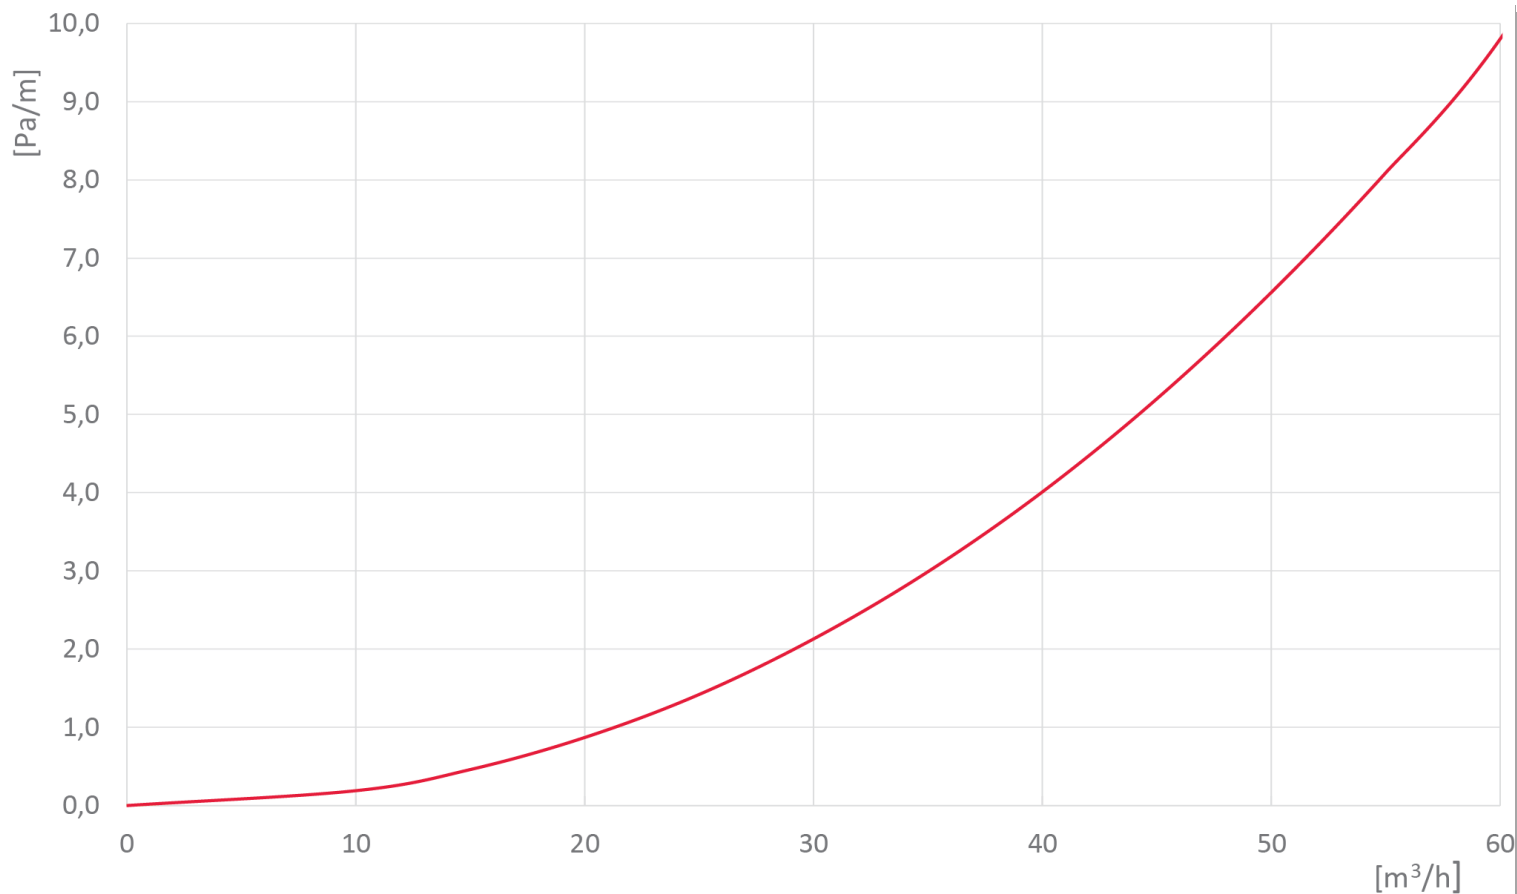

Rozměry	
A	B
128 mm	50 mm

ARIA REGKLAP 125 rozměry

ARIA 75mm FLEX ztráta