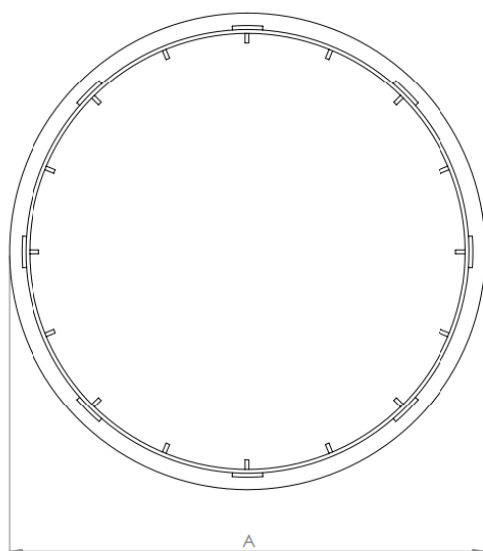

Plastový nízkoprofilový distribučního systému vzduchových kanálů

**Rozměry**

A	B
76 mm	62,5 mm

**ARIA 75mm FLEX rozměry**

**Rozměry**

A	B	C
498 mm	360 mm	106 mm

**ARIA R-BOX rozměry**

Plastový nízkoprofilový distribuční systém vzduchových kanálů

**Rozměry**

A	B	C	D	E
248 mm	315 mm	447 mm	124,1 mm	128 mm

**ARIA V-BOX rozměry**

**Rozměry**

Ø

A	B	Ø
170,4 mm	249 mm	125/160/200 mm

**ARIA CENT-NÁST rozměry**

Plastový nízkoprofilový distribuční systém vzduchových kanálů

Rozměry			Ø
A	C	B	125/160 mm
284 mm	216 mm	167 mm	

**ARIA BOČ-NÁST rozměry**

Rozměry	
A	B
249 mm	110 mm

**ARIA R-BOX V SPOJKA rozměry**

Plastový nízkoprofilý distribučního systému vzduchových kanálů

Rozměry	
A	B
128 mm	50 mm