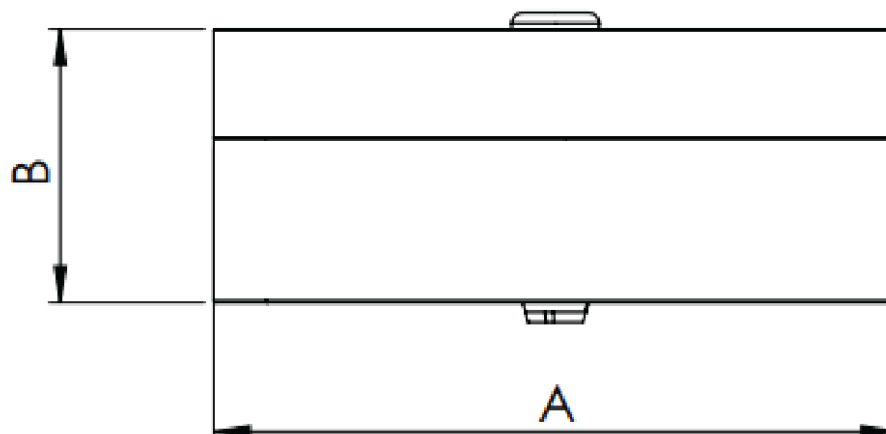

Rozměry			Ø
A	C	B	125/160 mm
284 mm	216 mm	167 mm	

**ARIA BOČ-NÁST rozměry**

Rozměry	
A	B
249 mm	110 mm

**ARIA R-BOX V SPOJKA rozměry**

Plastový nízkoprofilý distribučního systému vzduchových kanálů

Rozměry	
A	B
128 mm	50 mm