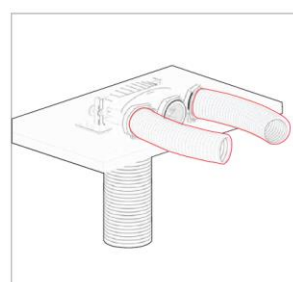

ARIA 75mm FLEX instalace