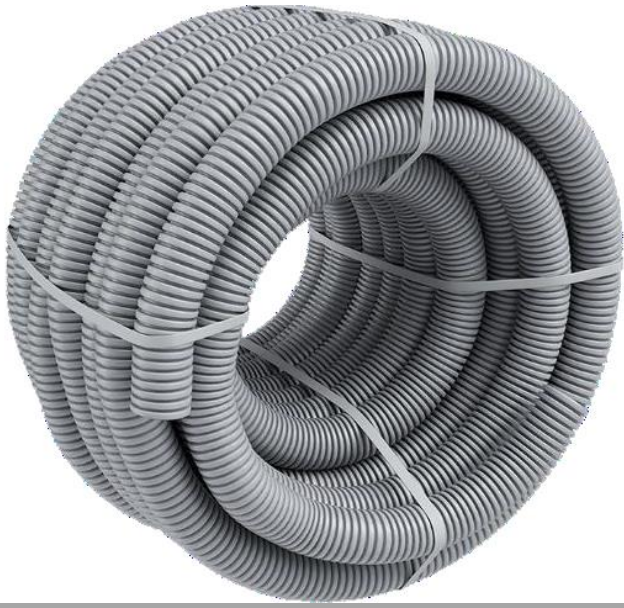

**ARIA**

Plastový nízkoprofilový distribuční systém vzduchových kanálů

ARIA potrubí

ARIA R-BOX

ARIA V-BOX

ARIA CENT-NÁST

ARIA BOČ-NÁST

ARIA R-BOX H SPOJKA

**ARIA**

Plastový nízkoprofilový distribuční systém vzduchových kanálů

ARIA R-BOX V SPOJKA

ARIA P-VENTIL

ARIA O-VENTIL

ARIA REGKLAP

ARIA R-BOX TĚLO

ARIA V-BOX TĚLO

**ARIA**

Plastový nízkoprofilový distribuční systém vzduchových kanálů

ARIA MOD 3x75

ARIA R-BOX KRYT

ARIA ZÁTKA

ARIA VSUVKA

ARIA TĚSNĚNÍ

Plně přizpůsobitelný systém stavebních bloků využívající pouze 6-ti standardních komponentů