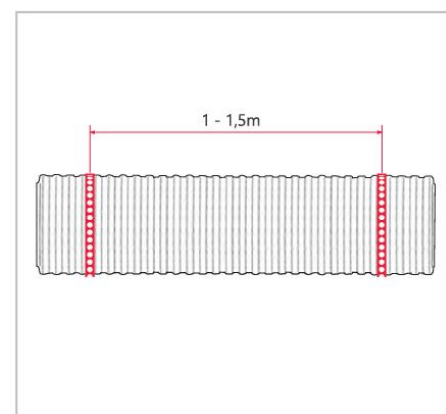

Rozměry			Ø
A	C	B	125/160 mm
284 mm	216 mm	167 mm	

**ARIA BOČ-NÁST rozměry**

Rozměry	
A	B
249 mm	110 mm

**ARIA R-BOX V SPOJKA rozměry**

Plastový nízkoprofilý distribučního systému vzduchových kanálů

Rozměry	
A	B
128 mm	50 mm

**ARIA REGKLAP 125 rozměry**

**ARIA 75mm FLEX ztráta**

**Plastový nízkoprofilý distribučního systému vzduchových kanálů**

**ARIA R-BOX ztráta**

**ARIA V-BOX ztráta**

**ARIA**

**Plastový nízkoprofilý distribuční systém vzduchových kanálů**