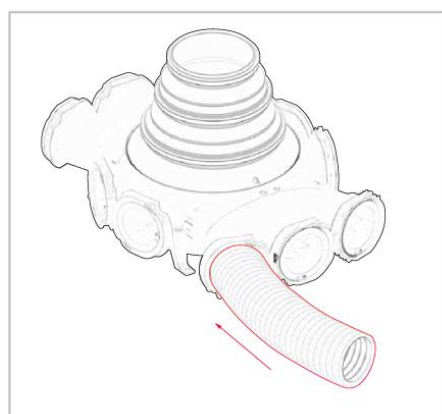

Rozměry			Ø
A	C	B	125/160 mm
284 mm	216 mm	167 mm	

**ARIA BOČ-NÁST rozměry**

Rozměry	
A	B
249 mm	110 mm

**ARIA R-BOX V SPOJKA rozměry**

Plastový nízkoprofilý distribučního systému vzduchových kanálů

Rozměry	
A	B
128 mm	50 mm

**ARIA REGKLAP 125 rozměry**

**ARIA 75mm FLEX ztráta**

**Plastový nízkoprofilý distribučního systému vzduchových kanálů**

**ARIA R-BOX ztráta**

**ARIA V-BOX ztráta**

**ARIA**

**Plastový nízkoprofilý distribuční systém vzduchových kanálů**