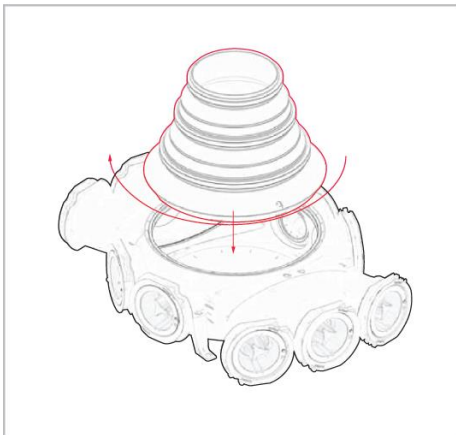

ARIA

Plastový nízkoprofilový distribuční systém vzduchových kanálů