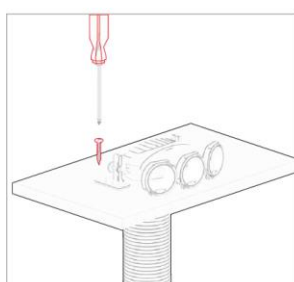

ARIA 75mm FLEX instalace