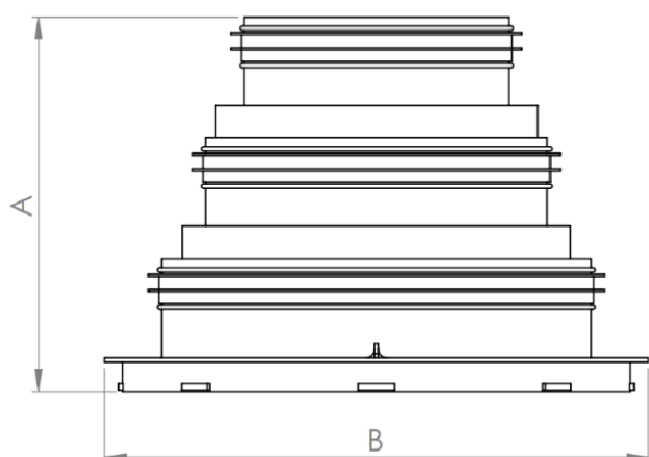

ARIA V-BOX rozměry

Rozměry

Ø

A	B	Ø
170,4 mm	249 mm	125/160/200 mm

ARIA CENT-NÁST rozměry