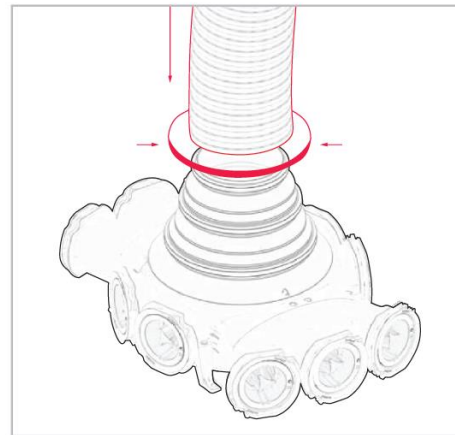

ARIA

Plastový nízkoprofilový distribuční systém vzduchových kanálů