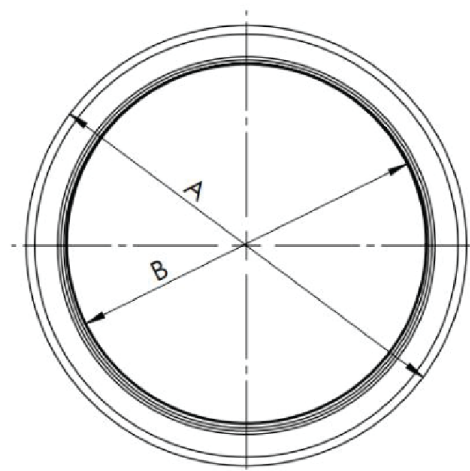

Plastový nízkoprofilový distribučního systému vzduchových kanálů

**Rozměry**

A	B
76 mm	62,5 mm

**ARIA 75mm FLEX rozměry**

**Rozměry**

A	B	C
498 mm	360 mm	106 mm

**ARIA R-BOX rozměry**

Plastový nízkoprofilový distribuční systém vzduchových kanálů