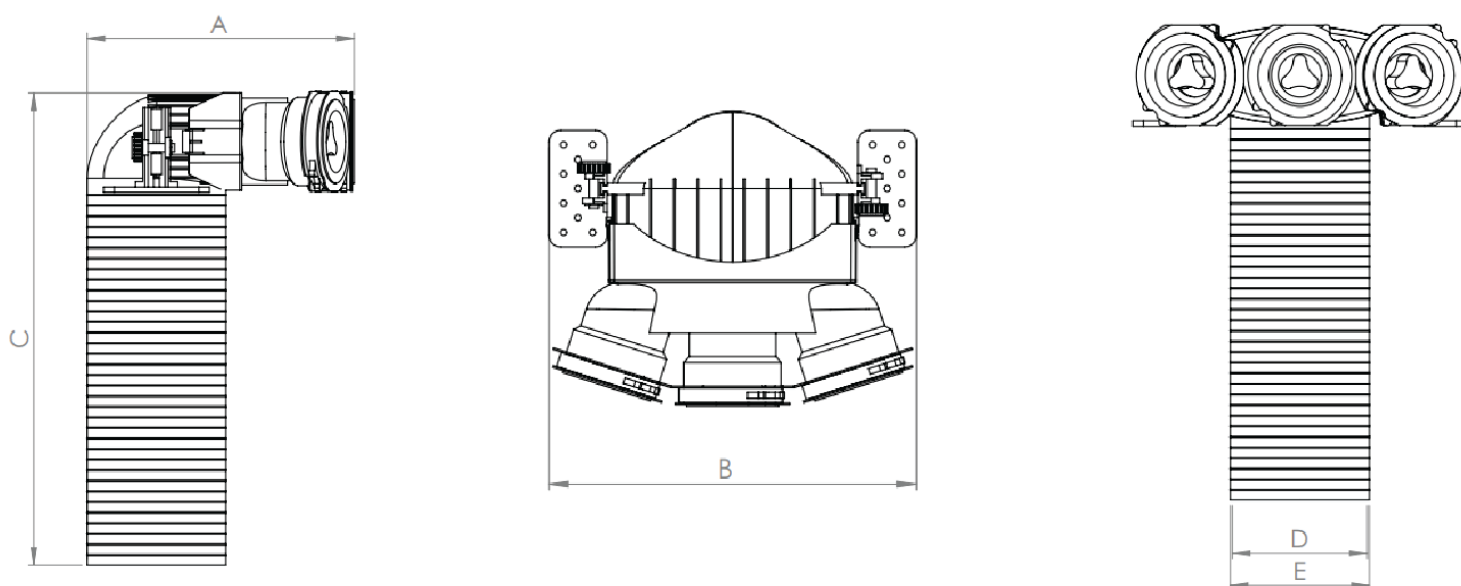

Plastový nízkoprofilový distribučního systému vzduchových kanálů

**Rozměry**

A	B
76 mm	62,5 mm

**ARIA 75mm FLEX rozměry**

**Rozměry**

A	B	C
498 mm	360 mm	106 mm

**ARIA R-BOX rozměry**

Plastový nízkoprofilový distribuční systém vzduchových kanálů