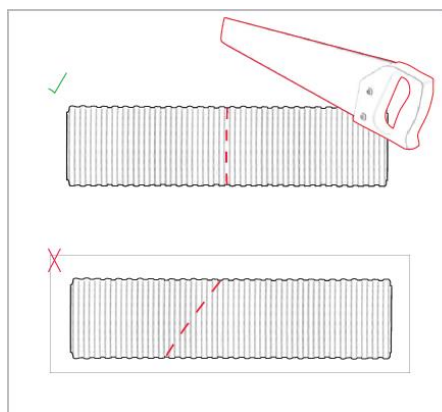

Rozměry			Ø
A	C	B	125/160 mm
284 mm	216 mm	167 mm	

**ARIA BOČ-NÁST rozměry**

Rozměry	
A	B
249 mm	110 mm

**ARIA R-BOX V SPOJKA rozměry**

Plastový nízkoprofilý distribučního systému vzduchových kanálů

Rozměry	
A	B
128 mm	50 mm

**ARIA REGKLAP 125 rozměry**

**ARIA 75mm FLEX ztráta**

**Plastový nízkoprofilý distribučního systému vzduchových kanálů**

**ARIA R-BOX ztráta**

**ARIA V-BOX ztráta**

**ARIA**

**Plastový nízkoprofilý distribuční systém vzduchových kanálů**