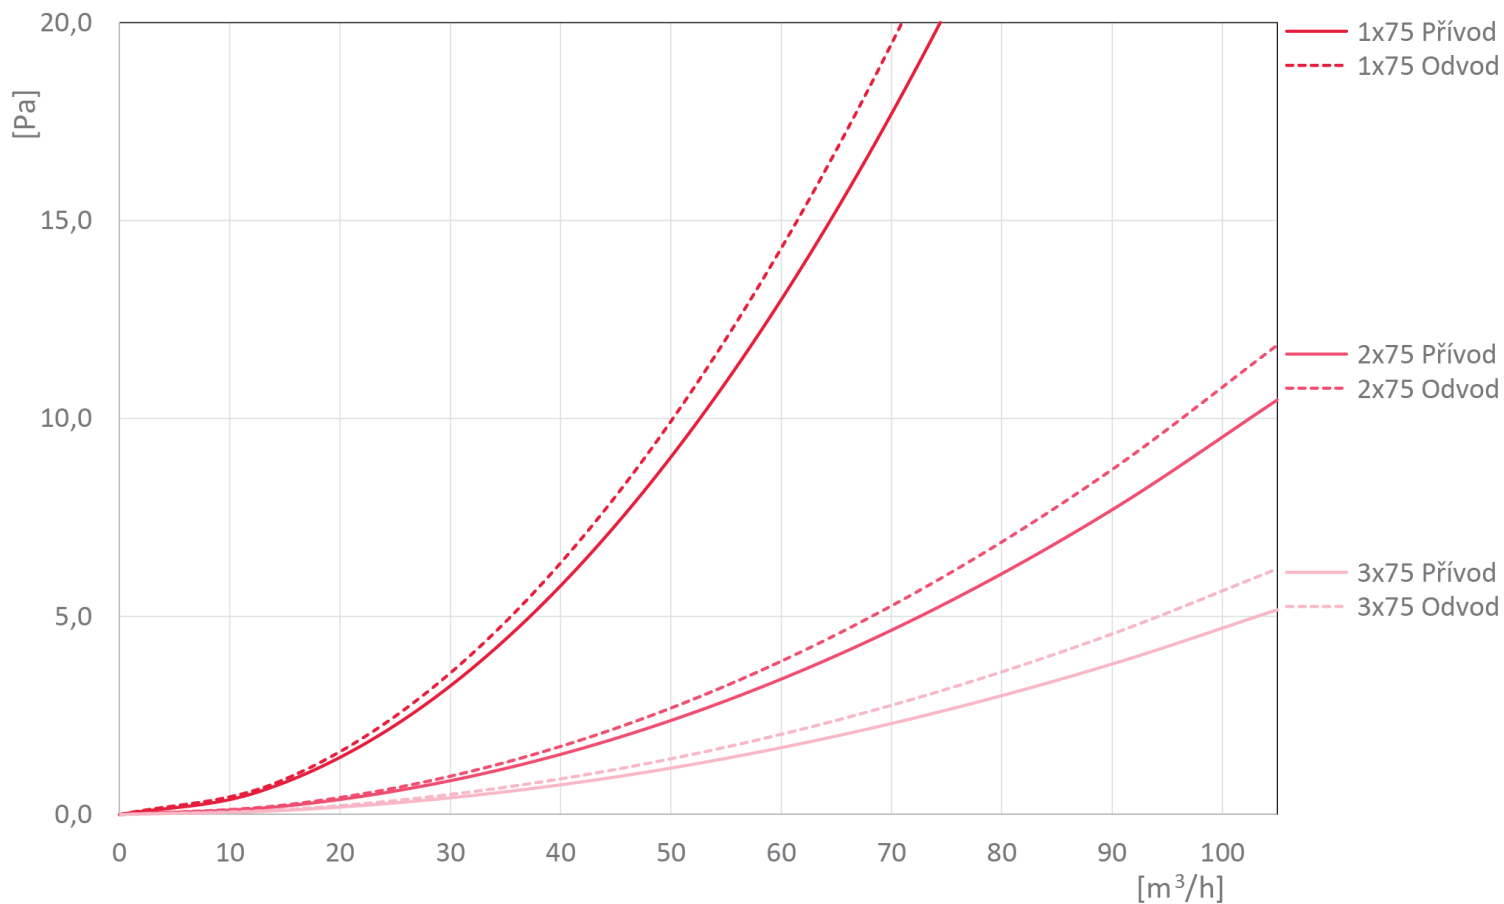

**ARIA REGKLAP 125 rozměry**

**ARIA 75mm FLEX ztráta**

**Plastový nízkoprofilý distribučního systému vzduchových kanálů**

**ARIA R-BOX ztráta**

**ARIA V-BOX ztráta**

**ARIA**

**Plastový nízkoprofilý distribuční systém vzduchových kanálů**