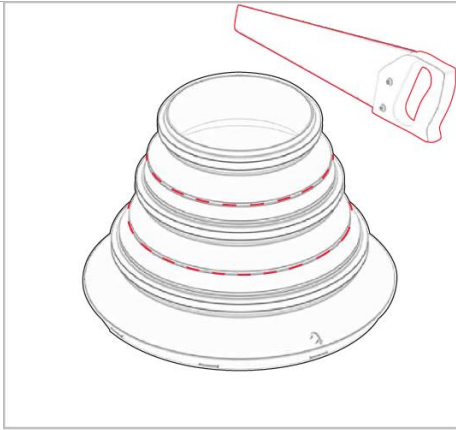

ARIA

Plastový nízkoprofilový distribuční systém vzduchových kanálů