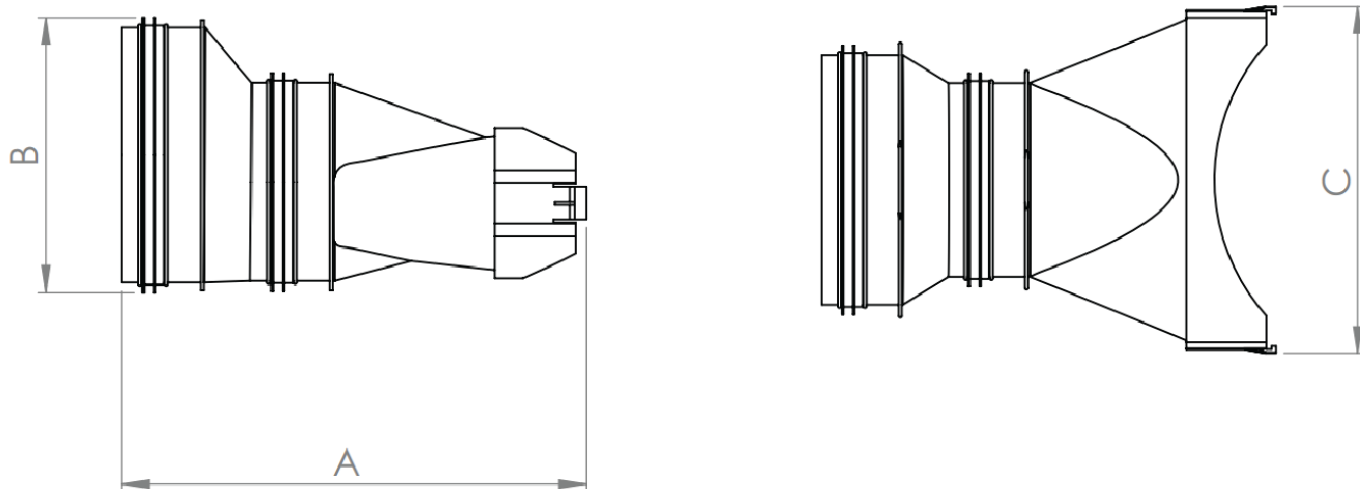

Plastový nízkoprofilový distribučního systému vzduchových kanálů

**Rozměry**

A	B
76 mm	62,5 mm

**ARIA 75mm FLEX rozměry**

**Rozměry**

A	B	C
498 mm	360 mm	106 mm

**ARIA R-BOX rozměry**

Plastový nízkoprofilový distribuční systém vzduchových kanálů

**Rozměry**

A	B	C	D	E
248 mm	315 mm	447 mm	124,1 mm	128 mm

**ARIA V-BOX rozměry**

**Rozměry**

Ø

A	B	Ø
170,4 mm	249 mm	125/160/200 mm

**ARIA CENT-NÁST rozměry**

Plastový nízkoprofilový distribuční systém vzduchových kanálů

Rozměry			Ø
A	C	B	125/160 mm
284 mm	216 mm	167 mm	

**ARIA BOČ-NÁST rozměry**

Rozměry	
A	B
249 mm	110 mm

**ARIA R-BOX V SPOJKA rozměry**

Plastový nízkoprofilý distribučního systému vzduchových kanálů

Rozměry	
A	B
128 mm	50 mm