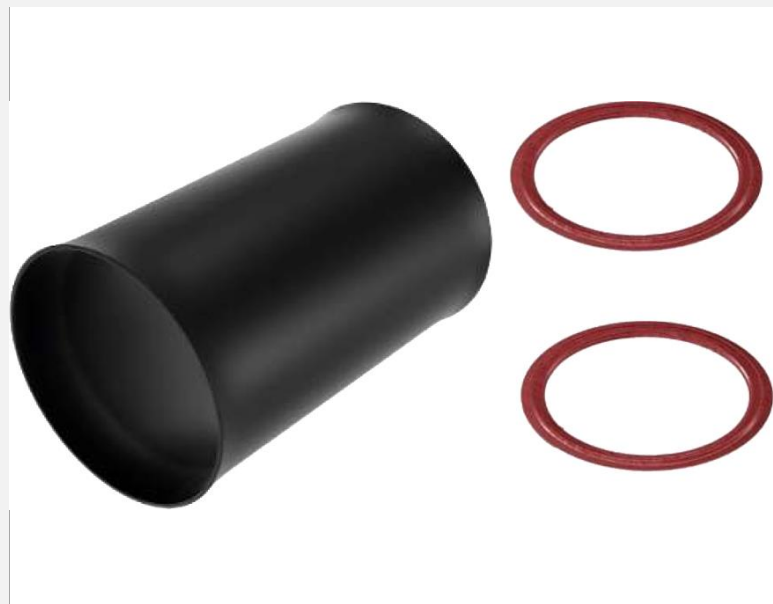

**ARIA**

Plastový nízkoprofilový distribuční systém vzduchových kanálů

ARIA R-BOX V SPOJKA

ARIA P-VENTIL

ARIA O-VENTIL

ARIA REGKLAP

ARIA R-BOX TĚLO

ARIA V-BOX TĚLO

**ARIA**

Plastový nízkoprofilový distribuční systém vzduchových kanálů

ARIA MOD 3x75

ARIA R-BOX KRYT

ARIA ZÁTKA

ARIA VSUVKA

ARIA TĚSNĚNÍ

Plně přizpůsobitelný systém stavebních bloků využívající pouze 6-ti standardních komponentů