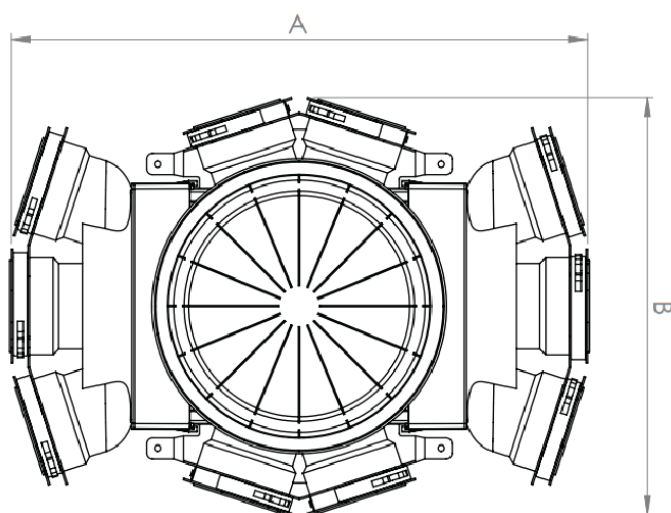

Plastový nízkoprofilový distribučního systému vzduchových kanálů

**Rozměry**

A	B
76 mm	62,5 mm

**ARIA 75mm FLEX rozměry**

**Rozměry**

A	B	C
498 mm	360 mm	106 mm

**ARIA R-BOX rozměry**

Plastový nízkoprofilový distribuční systém vzduchových kanálů