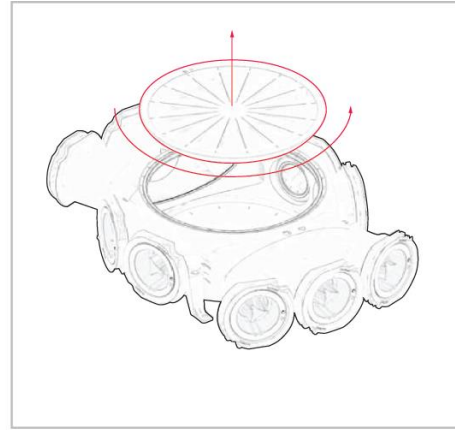

ARIA

Plastový nízkoprofilový distribuční systém vzduchových kanálů