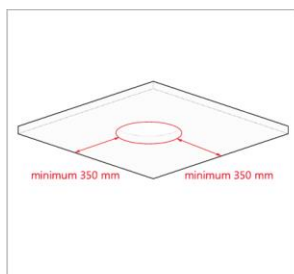

ARIA 75mm FLEX instalace