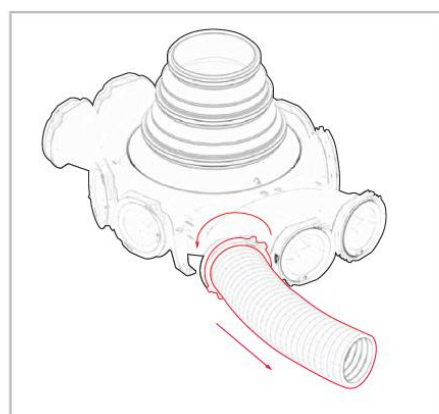

Rozměry			Ø
A	C	B	125/160 mm
284 mm	216 mm	167 mm	

**ARIA BOČ-NÁST rozměry**

Rozměry	
A	B
249 mm	110 mm

**ARIA R-BOX V SPOJKA rozměry**

Plastový nízkoprofilý distribučního systému vzduchových kanálů

Rozměry	
A	B
128 mm	50 mm

**ARIA REGKLAP 125 rozměry**

**ARIA 75mm FLEX ztráta**

**Plastový nízkoprofilý distribučního systému vzduchových kanálů**

**ARIA R-BOX ztráta**

**ARIA V-BOX ztráta**

**ARIA**

**Plastový nízkoprofilý distribuční systém vzduchových kanálů**