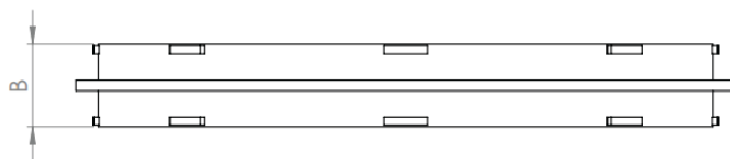

ARIA BOČ-NÁST rozměry

Rozměry	
A	B
249 mm	110 mm

ARIA R-BOX V SPOJKA rozměry