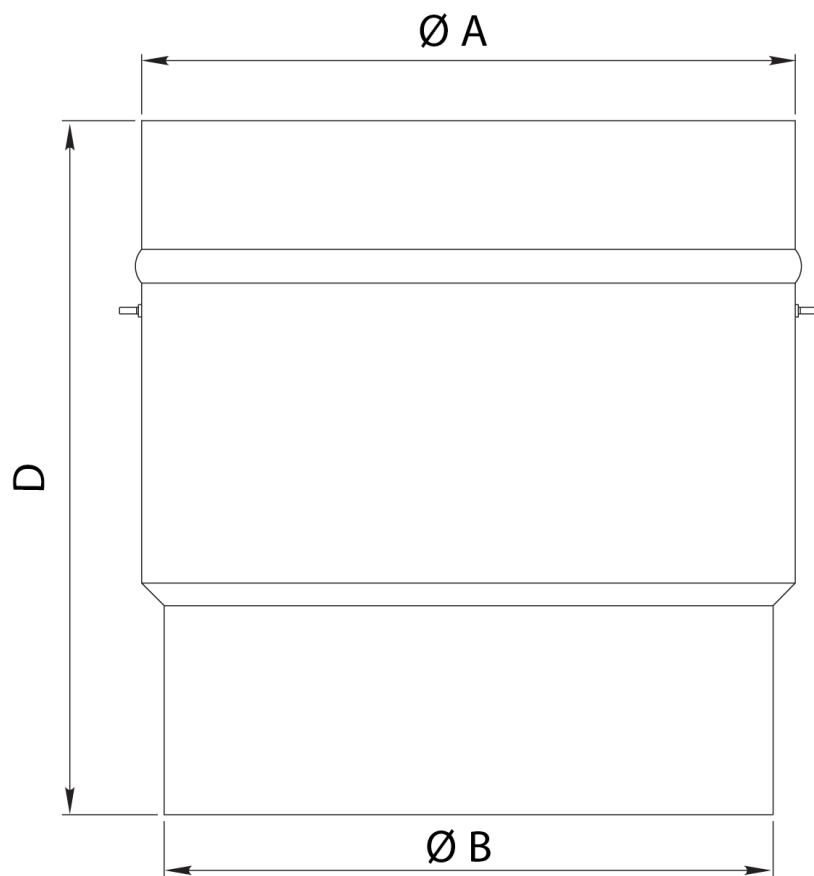

BDC rozměry

Zpětná klapka pro přímé připojení k ventilátoru