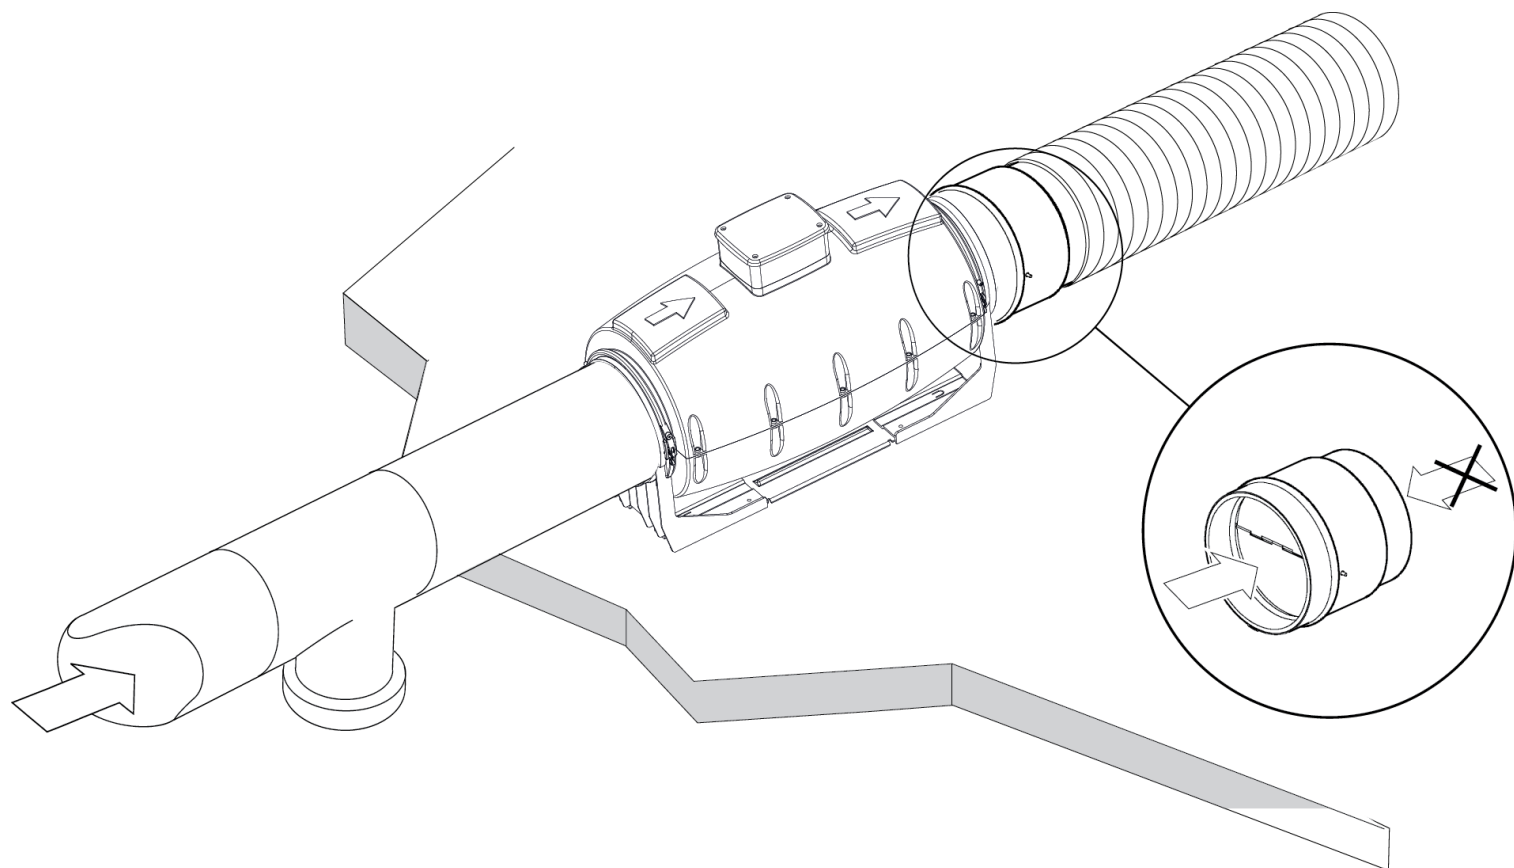

Ø Nom.	Ø A	Ø B	D
100	103	96	100
125	128	122	110
150	153	146	120
160	163	156	125
200	203	196	150
250	253	247	180
315	318	312	210

BDC instalace