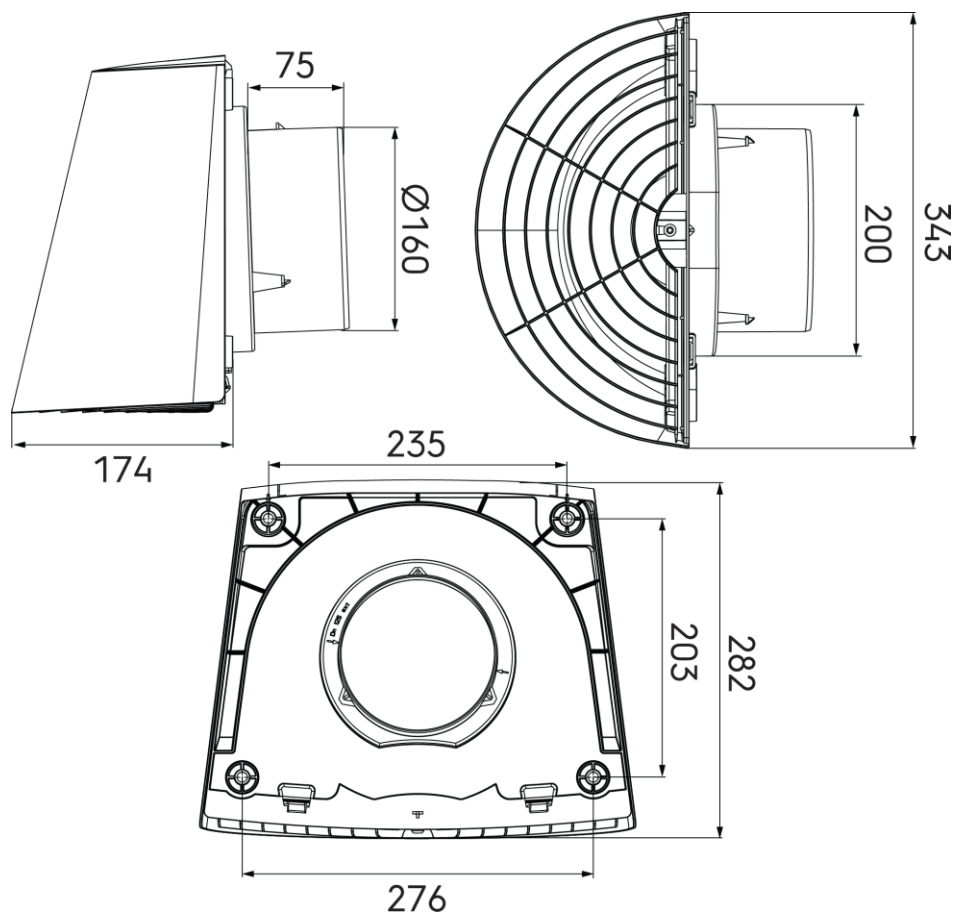

Přehled funkce: Ø180mm

Contego 200 ŠEDÁ

Barva: Antracit RAL7021

Váha: 0,692 kg

Připojení: Ø200mm

Materiál: PP

Výrobce / Dodavatel: Ubbink bv

Identifikační kód: 0188841

Přehled funkce: Ø200mm

Contego

Plastové nástěnné nástavce

Contego 125 rozměry

Contego 160 rozměry

Contego

Plastové nástěnné nástavce

Contego 180 rozměry

Contego 200 rozměry

Plastové nástěnné nástavce

		Přívod		Odvod	
Zeta [-]	0,57		1,41		
Qv [m ³ /h]	v [m/s]	Δp [Pa]	v [m/s]	Δp [Pa]	
0	0,0	0,0	0,0	0,0	
50	1,1	0,4	1,1	1,1	
100	2,3	1,7	2,3	4,3	
150	3,4	3,9	3,4	9,6	
200	4,5	6,9	4,5	17,0	
250	5,7	10,8	5,7	26,6	

Izolovaný EPE potrubní systém - Ø180mm

**Trouba 200mm x 2000mm**

Izolovaný EPE potrubní systém - Ø200mm

**Vsuvka 125mm**

Izolovaný EPE potrubní systém - Ø125mm

**Montážní spona 125mm**

Izolovaný EPE potrubní systém - Ø125mm