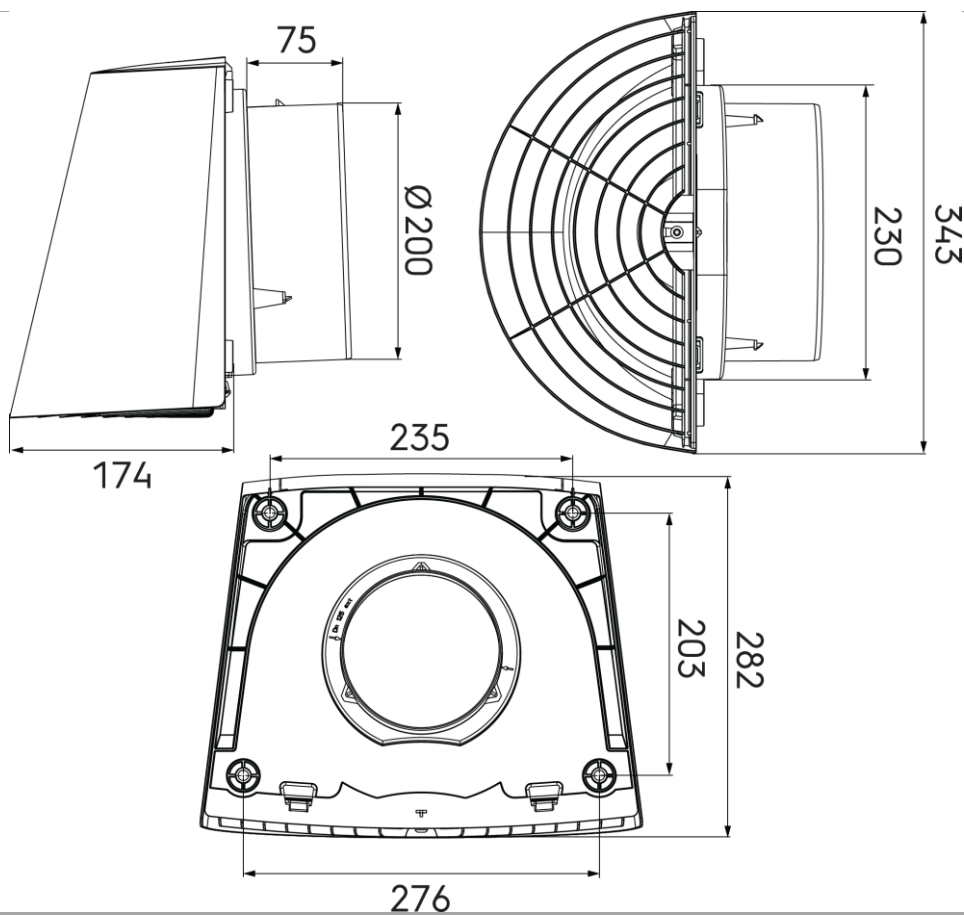

Přehled funkce: Ø200mm

Contego

Plastové nástěnné nástavce

Contego 125 rozměry

Contego 160 rozměry

Contego

Plastové nástěnné nástavce

Contego 180 rozměry

Contego 200 rozměry

Plastové nástěnné nástavce

		Přívod		Odvod	
Zeta [-]	0,57		1,41		
Qv [m ³ /h]	v [m/s]	Δp [Pa]	v [m/s]	Δp [Pa]	
0	0,0	0,0	0,0	0,0	
50	1,1	0,4	1,1	1,1	
100	2,3	1,7	2,3	4,3	
150	3,4	3,9	3,4	9,6	
200	4,5	6,9	4,5	17,0	
250	5,7	10,8	5,7	26,6	