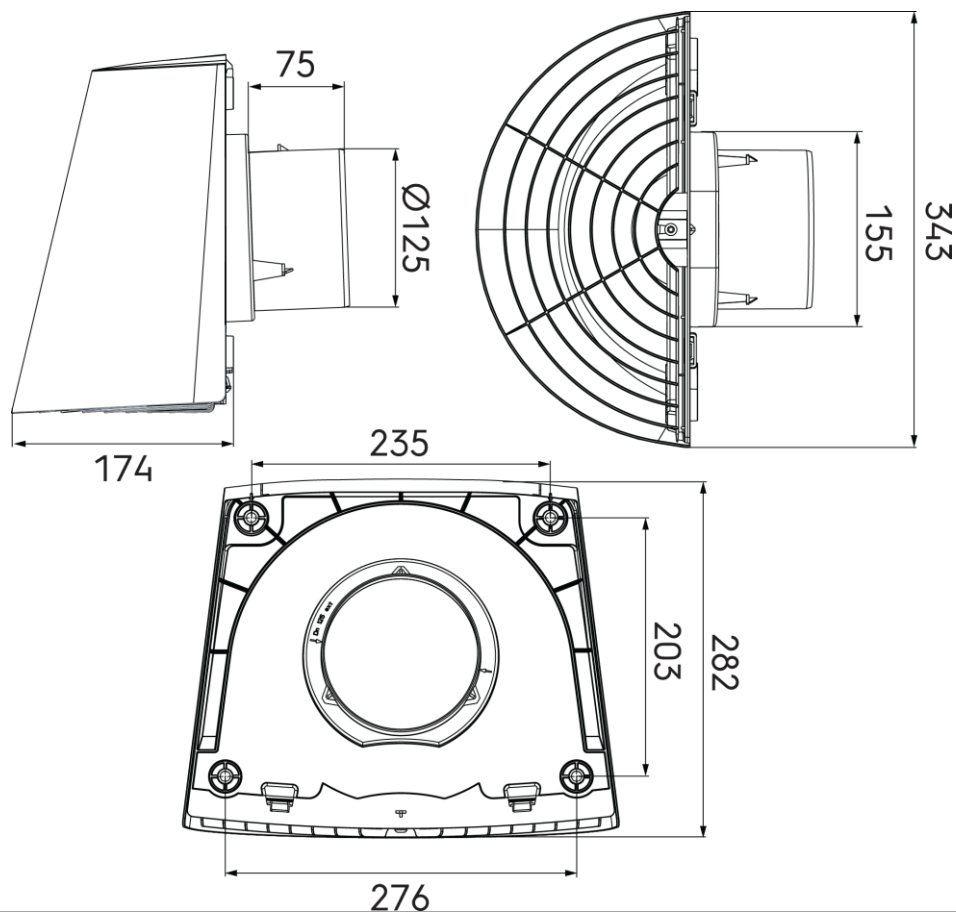

Přehled funkce: Ø180mm

Contego 200 ŠEDÁ

Barva: Antracit RAL7021

Váha: 0,692 kg

Připojení: Ø200mm

Materiál: PP

Výrobce / Dodavatel: Ubbink bv

Identifikační kód: 0188841

Přehled funkce: Ø200mm

Contego

Plastové nástěnné nástavce

Contego 125 rozměry

Contego 160 rozměry

Contego

Plastové nástěnné nástavce

Contego 180 rozměry

Contego 200 rozměry

Plastové nástěnné nástavce

		Přívod		Odvod	
Zeta [-]	0,57		1,41		
Qv [m ³ /h]	v [m/s]	Δp [Pa]	v [m/s]	Δp [Pa]	
0	0,0	0,0	0,0	0,0	
50	1,1	0,4	1,1	1,1	
100	2,3	1,7	2,3	4,3	
150	3,4	3,9	3,4	9,6	
200	4,5	6,9	4,5	17,0	
250	5,7	10,8	5,7	26,6	