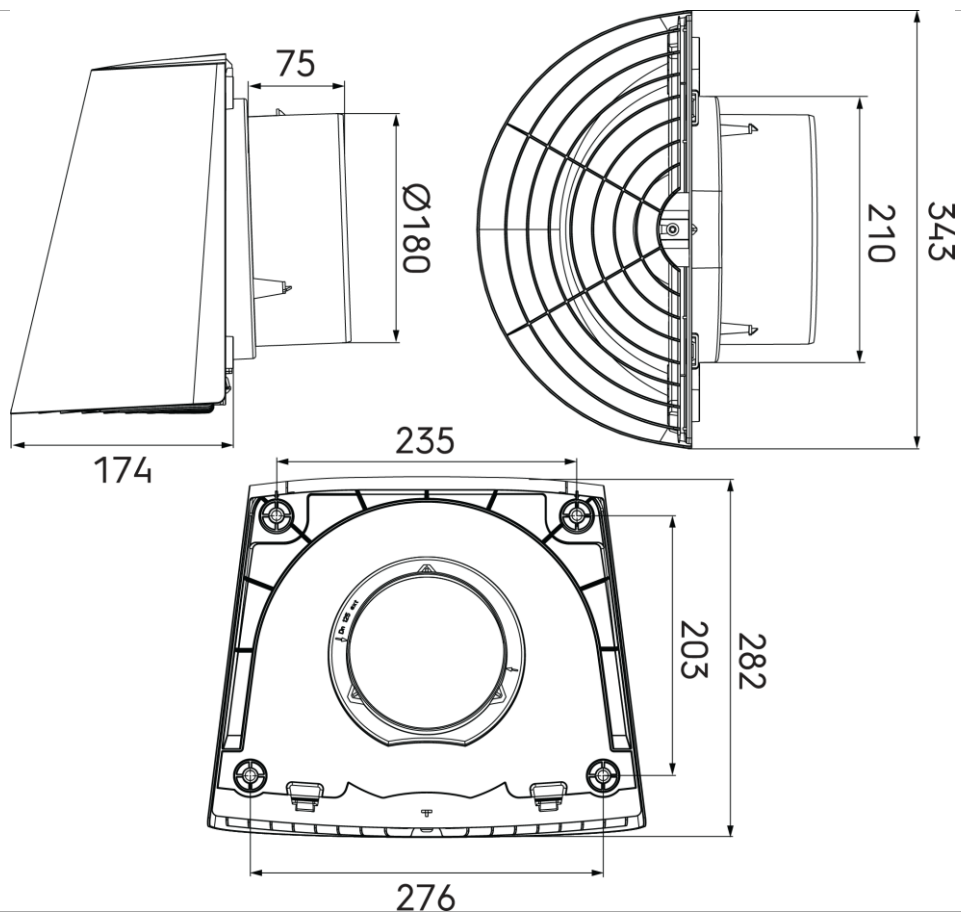

Přehled funkce: Ø200mm

Contego

Plastové nástěnné nástavce

Contego 125 rozměry

Contego 160 rozměry

Contego

Plastové nástěnné nástavce

Contego 180 rozměry

Contego 200 rozměry

Plastové nástěnné nástavce

		Přívod		Odvod	
Zeta [-]	0,57		1,41		
Qv [m ³ /h]	v [m/s]	Δp [Pa]	v [m/s]	Δp [Pa]	
0	0,0	0,0	0,0	0,0	
50	1,1	0,4	1,1	1,1	
100	2,3	1,7	2,3	4,3	
150	3,4	3,9	3,4	9,6	
200	4,5	6,9	4,5	17,0	
250	5,7	10,8	5,7	26,6	