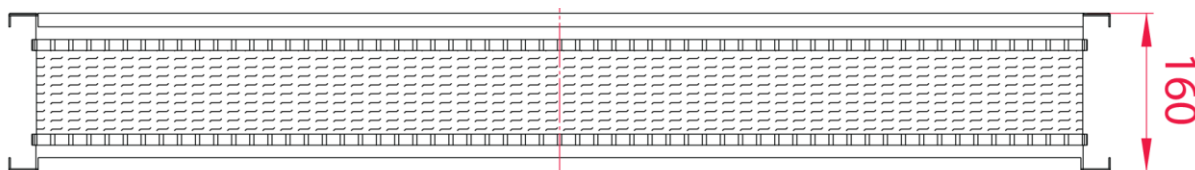

Pružná spojka

LJ/E 92.5-35

Maximální teplota vzduchu: $-30 \div +70^{\circ}\text{C}$
Maximální teplota oblast: $-30 \div +70^{\circ}\text{C}$
Připojení: 925mm x 350mm
Materiál: Pozinkovaná ocel a neopren
Výrobce / Dodavatel: SALDA UAB
Přehled funkce: 925mm x 350mm

LJ/E 95-40

Maximální teplota vzduchu: $-30 \div +70^{\circ}\text{C}$
Maximální teplota oblast: $-30 \div +70^{\circ}\text{C}$
Připojení: 950mm x 400mm
Materiál: Pozinkovaná ocel a neopren
Výrobce / Dodavatel: SALDA UAB
Přehled funkce: 950mm x 400mm

LJ/E rozměry