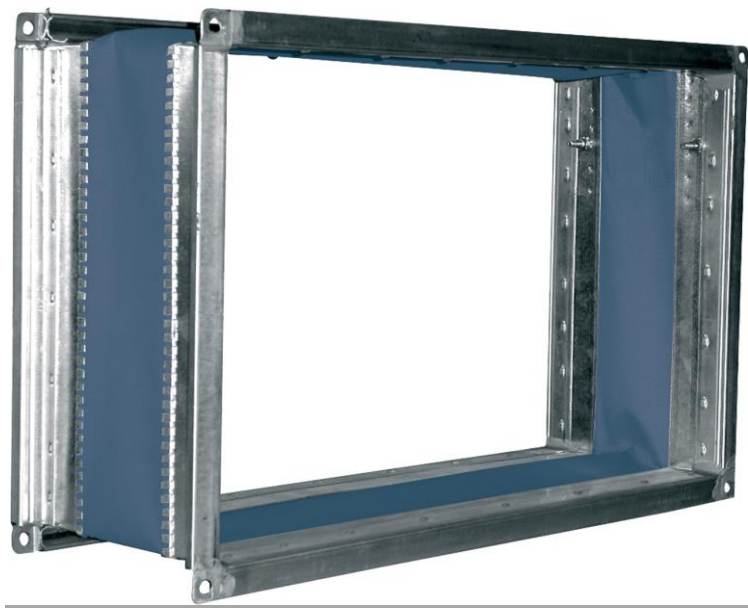

## Pružná spojka

LJ/E

Pružná spojka délka 160mm.

Flexibilní připojení LJ/E pro ventilátory nebo ventilační zařízení. LJ/E jsou vyrobeny z pozinkované oceli a neoprenové tkaniny. Aby se minimalizoval přenos vibrací do vzduchového potrubí, jsou vyžadovány pružné spoje.

## LJ/E 100-50

Maximální teplota vzduchu:  $-30 \div +70^{\circ}\text{C}$   
 Maximální teplota oblast:  $-30 \div +70^{\circ}\text{C}$   
 Připojení: 1000mm x 500mm  
 Materiál: Pozinkovaná ocel a neopren  
 Výrobce / Dodavatel: SALDA UAB

Přehled funkce: 1000mm x 500mm

Přehled funkce: 1000mm x 700mm