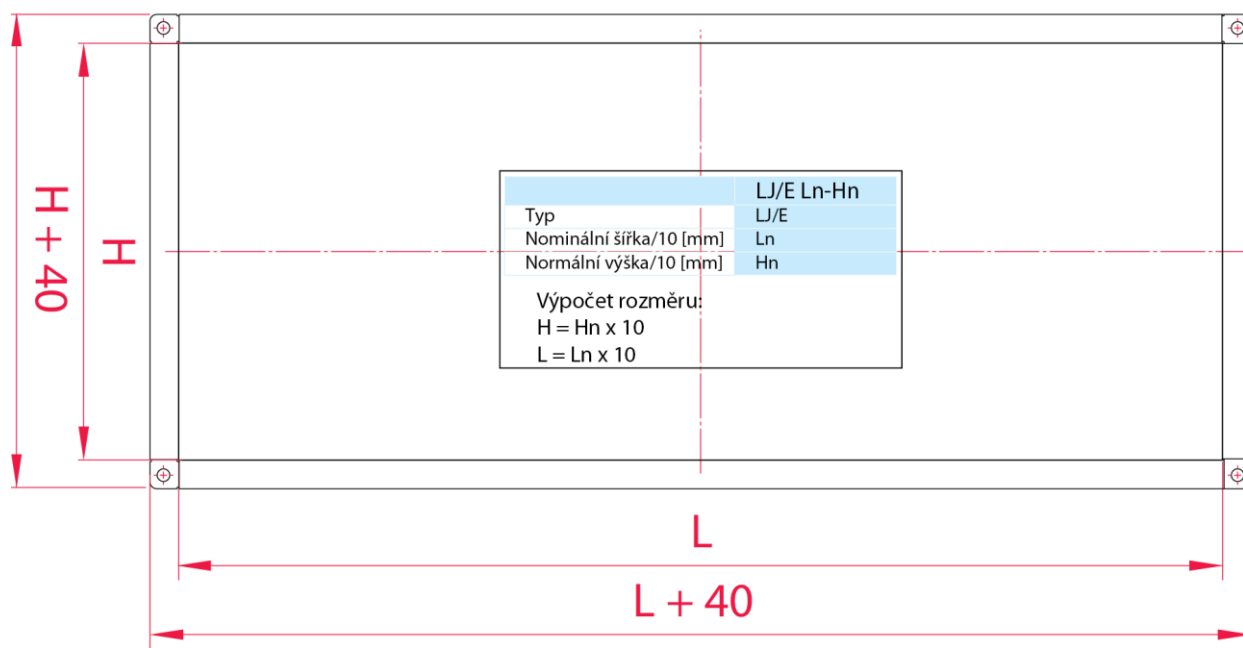

Přehled funkce: 1060mm x 520mm

Pružná spojka

LJ/E 92.5-35

Maximální teplota vzduchu:  $-30 \div +70^{\circ}\text{C}$   
 Maximální teplota oblast:  $-30 \div +70^{\circ}\text{C}$   
 Připojení: 925mm x 350mm  
 Materiál: Pozinkovaná ocel a neopren  
 Výrobce / Dodavatel: SALDA UAB  
 Přehled funkce: 925mm x 350mm

LJ/E 95-40

Maximální teplota vzduchu:  $-30 \div +70^{\circ}\text{C}$   
 Maximální teplota oblast:  $-30 \div +70^{\circ}\text{C}$   
 Připojení: 950mm x 400mm  
 Materiál: Pozinkovaná ocel a neopren  
 Výrobce / Dodavatel: SALDA UAB  
 Přehled funkce: 950mm x 400mm