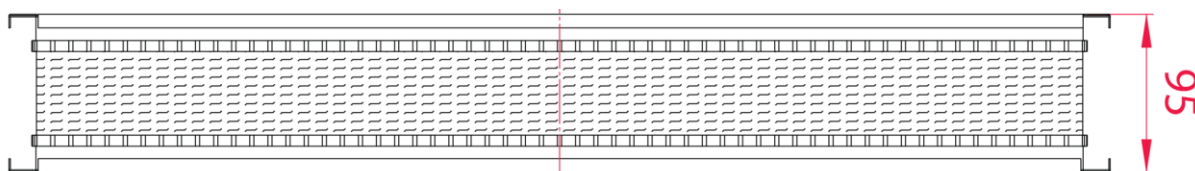

Pružná spojka

LJ/PG rozměry