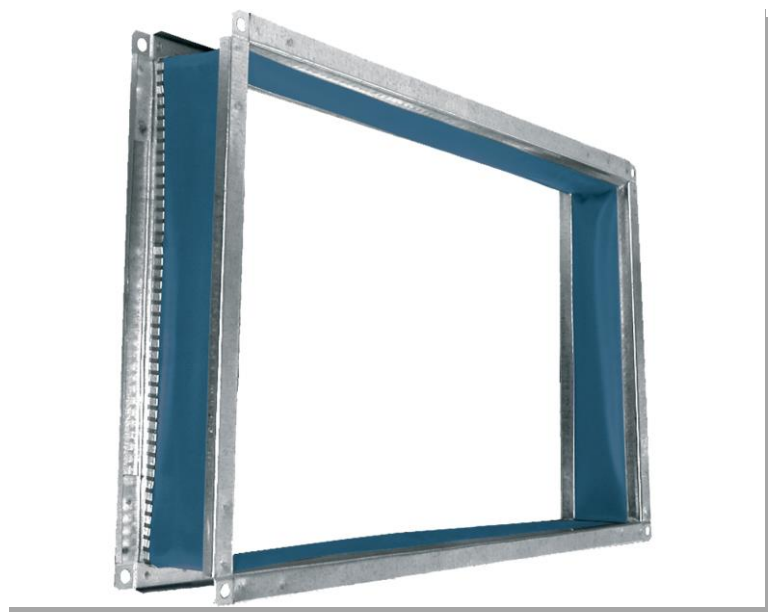

Pružná spojka

LJ/PG

Pružná spojka 95mm.

Flexibilní připojení LJ/PG pro ventilátory nebo ventilační zařízení. LJ/PG jsou vyrobeny z pozinkované oceli a neoprenové tkaniny. Aby se minimalizoval přenos vibrací do vzduchového potrubí, jsou vyžadovány pružné spoje.

LJ/PG 42-42

Maximální teplota vzduchu: $-30 \div +70^{\circ}\text{C}$
 Maximální teplota oblast: $-30 \div +70^{\circ}\text{C}$
 Váha: 1,33 kg
 Připojení: 420mm x 420mm
 Materiál: Pozinkovaná ocel a neopren
 Výrobce / Dodavatel: SALDA UAB
 Přehled funkce: 420mm x 420mm

LJ/PG 59-59

Maximální teplota vzduchu: $-30 \div +70^{\circ}\text{C}$
 Maximální teplota oblast: $-30 \div +70^{\circ}\text{C}$
 Váha: 1,5 kg
 Připojení: 590mm x 590mm
 Materiál: Pozinkovaná ocel a neopren
 Výrobce / Dodavatel: SALDA UAB
 Přehled funkce: 590mm x 590mm

LJ/PG 72-72

Maximální teplota vzduchu: $-30 \div +70^{\circ}\text{C}$
 Maximální teplota oblast: $-30 \div +70^{\circ}\text{C}$
 Váha: 2 kg
 Připojení: 720mm x 720mm
 Materiál: Pozinkovaná ocel a neopren
 Výrobce / Dodavatel: SALDA UAB
 Přehled funkce: 720mm x 720mm