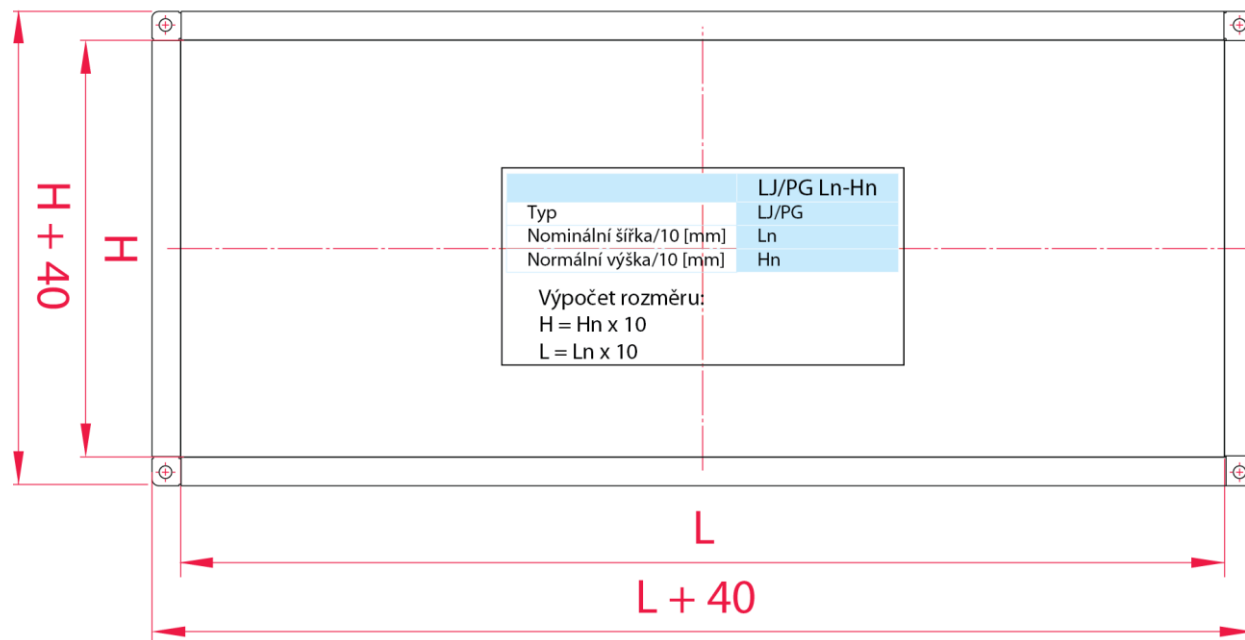

Pružná spojka

LJ/PG rozměry