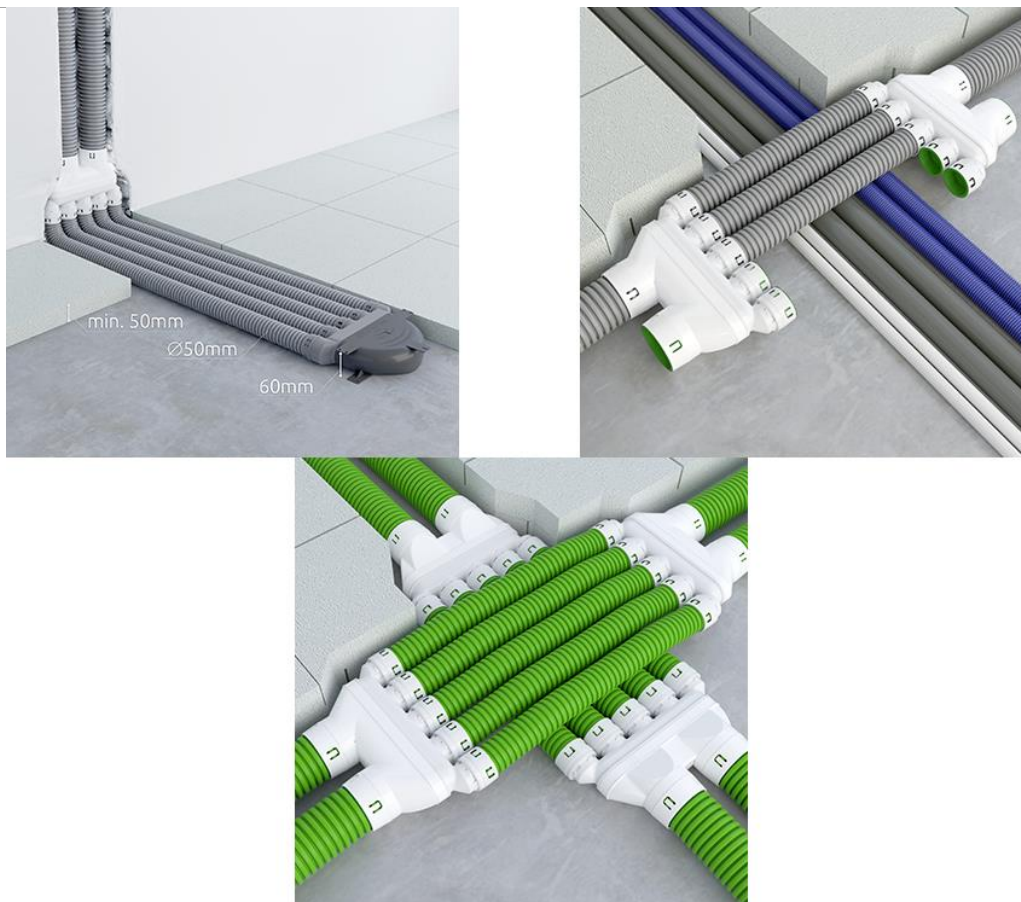

**Kříž sada**

PF KŘÍŽ 75 SADA 3: Kříž sada -  $\varnothing$ 75mm/ $\varnothing$ 50mm

Připojení:  $\varnothing$ 75mm/ $\varnothing$ 50mm  
Výrobce / Dodavatel: PE-FLEX

Přehled funkce:  $\varnothing$ 75mm/ $\varnothing$ 50mm

**PF KŘÍŽ**

**Kříž sada**

**PE-FLEX ztráta**

**PF KŘÍŽ instalace**

**Kříž sada**

**PE-FLEX Standard 50mm x 100m**

Hygienické plastové potrubí - Ø50mm

**PE-FLEX Standard 75mm x 50m**

Hygienické plastové potrubí - Ø75mm

**PE-FLEX Standard 75mm x 15m**

Hygienické plastové potrubí - Ø75mm

**PE-FLEX Standard 50mm x 20m**

Hygienické plastové potrubí - Ø50mm

**PE-FLEX Spectra 1000 50mm x 100m**

Hygienické plastové potrubí - Ø50mm

**PE-FLEX Spectra 1000 75mm x 50m**

Hygienické plastové potrubí - Ø75mm

**PE-FLEX Spectra 1000 75mm x 15m**

Hygienické plastové potrubí - Ø75mm

**PE-FLEX Spectra 1000 50mm x 20m**