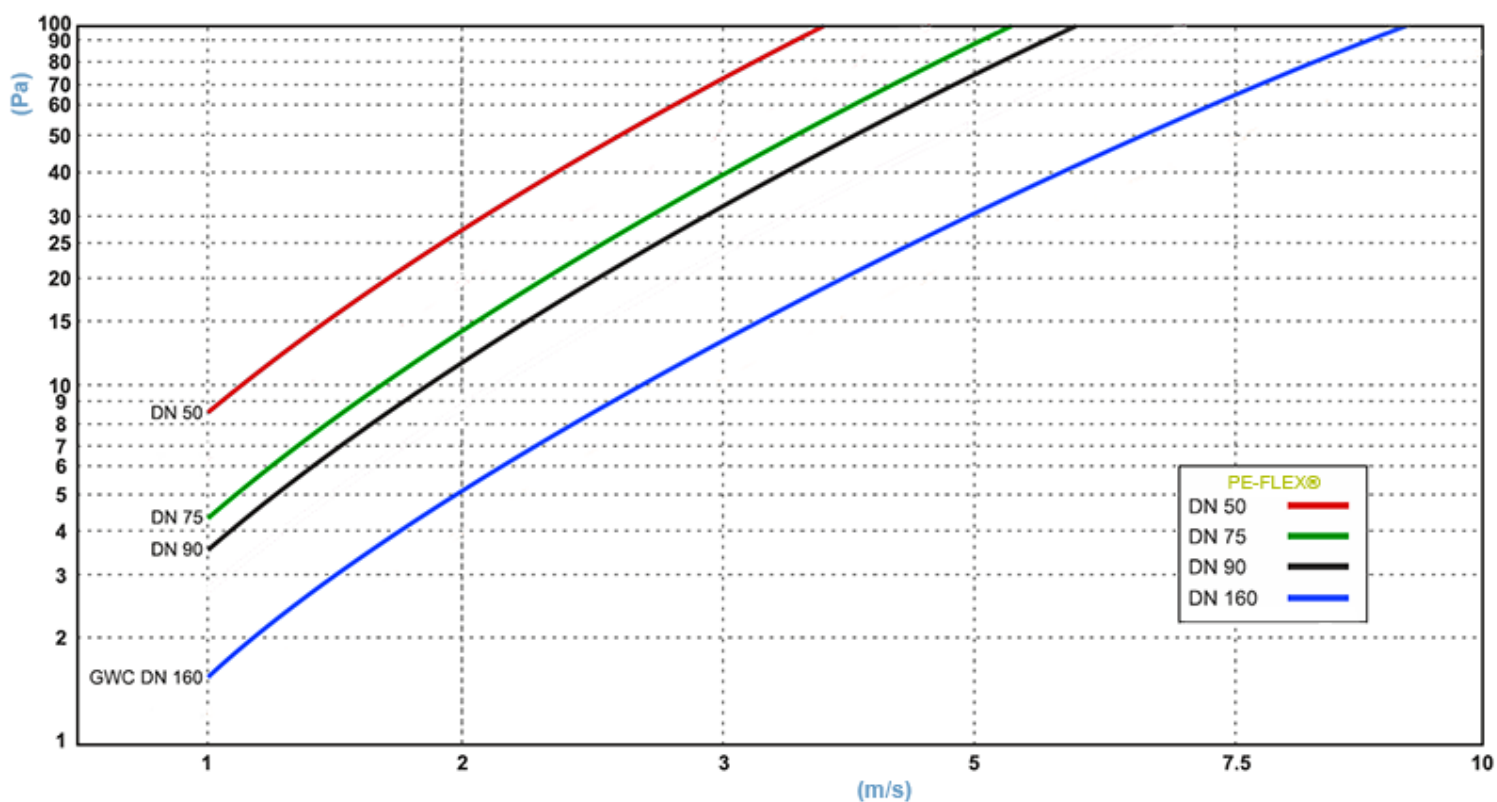

**PF KŘÍŽ 75 SADA 1: Kříž sada - Ø75mm/Ø50mm**

Připojení: Ø75mm/Ø50mm  
Výrobce / Dodavatel: PE-FLEX  
Přehled funkce: Ø75mm/Ø50mm

**PF KŘÍŽ 75 SADA 2: Kříž sada - Ø75mm/Ø50mm**

Připojení: Ø75mm/Ø50mm  
Výrobce / Dodavatel: PE-FLEX  
Přehled funkce: Ø75mm/Ø50mm

**Kříž sada**

PF KŘÍŽ 75 SADA 3: Kříž sada -  $\varnothing$ 75mm/ $\varnothing$ 50mm

Připojení:  $\varnothing$ 75mm/ $\varnothing$ 50mm  
Výrobce / Dodavatel: PE-FLEX

Přehled funkce:  $\varnothing$ 75mm/ $\varnothing$ 50mm

**PF KŘÍŽ**

**Kříž sada**

**PE-FLEX ztráta**

**PF KŘÍŽ instalace**

**Kříž sada**

**PE-FLEX Standard 50mm x 100m**

Hygienické plastové potrubí - Ø50mm

**PE-FLEX Standard 75mm x 50m**

Hygienické plastové potrubí - Ø75mm

**PE-FLEX Standard 75mm x 15m**

Hygienické plastové potrubí - Ø75mm

**PE-FLEX Standard 50mm x 20m**

Hygienické plastové potrubí - Ø50mm

**PE-FLEX Spectra 1000 50mm x 100m**