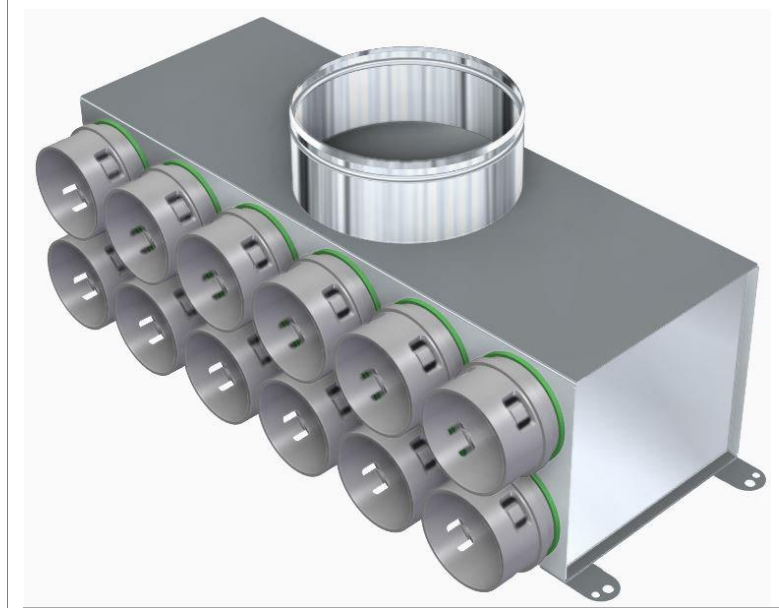

PF MB

Rozdělovací krabice

KAYD