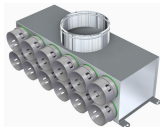

Připojení: Ø90mm/Ø150mm  
Výrobce / Dodavatel: PE-FLEX  
Přehled funkce: Ø90mm/Ø150mm

**PF MB KAXY 10x90/178: Rozdělovací krabice - Ø90mm/Ø180mm**

Připojení: Ø90mm/Ø180mm  
Výrobce / Dodavatel: PE-FLEX  
Přehled funkce: Ø90mm/Ø180mm

**PF MB KAXZ 8x90/178: Rozdělovací krabice - Ø90mm/Ø180mm**

Připojení: Ø90mm/Ø180mm  
Výrobce / Dodavatel: PE-FLEX  
Přehled funkce: Ø90mm/Ø180mm

**PF MB KAYB 8x90/148: Rozdělovací krabice - Ø90mm/Ø150mm**

Připojení: Ø90mm/Ø150mm  
Výrobce / Dodavatel: PE-FLEX  
Přehled funkce: Ø90mm/Ø150mm

**Rozdělovací krabice**

**PF MB KAYD 12x75/178: Rozdělovací krabice - Ø75mm/Ø180mm**

Připojení: Ø75mm/Ø180mm  
Výrobce / Dodavatel: PE-FLEX

Přehled funkce: Ø75mm/Ø180mm

**PF MB KAYE 12x75/148: Rozdělovací krabice - Ø75mm/Ø150mm**

Připojení: Ø75mm/Ø150mm  
Výrobce / Dodavatel: PE-FLEX

Přehled funkce: Ø75mm/Ø150mm

**PF MB KAYF 10x75/148: Rozdělovací krabice - Ø75mm/Ø150mm**