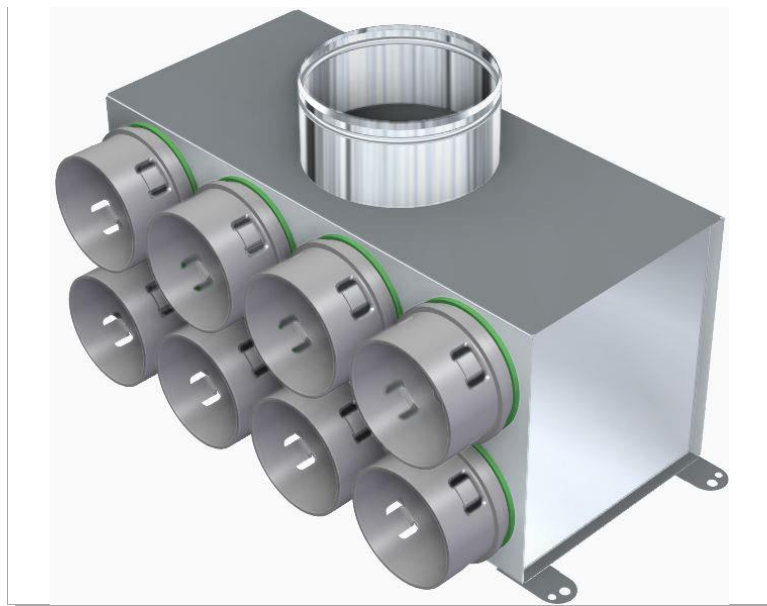

PF MB

Rozdělovací krabice

KAYB