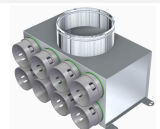

PF MB KAYH 8x75/178: Rozdělovací krabice - Ø75mm/Ø180mm