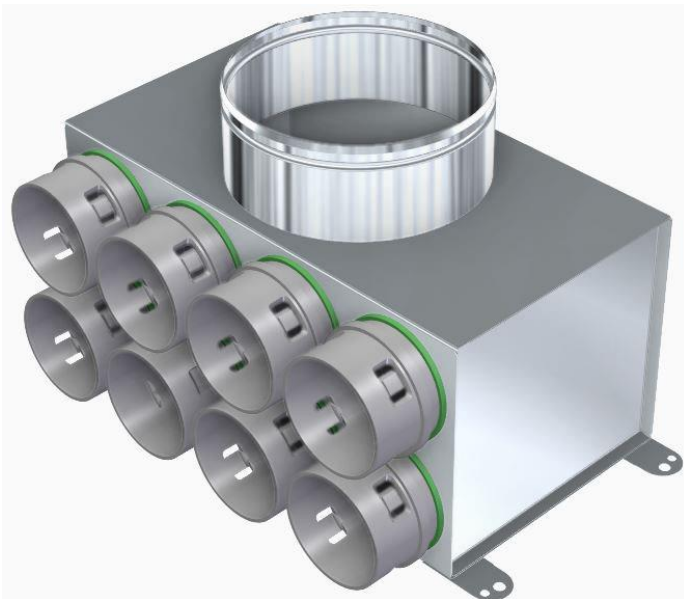

Rozdělovací krabice

KAYH

Výchozím bodem celého systému mechanického větrání PE-FLEX® jsou rozvodné skříně. Právě z nich se instalace šíří po celé budově pomocí zelených ventilačních kanálů PE-FLEX®. Jsou vyrobeny z nerezové oceli a mají polykarbonátové manžety s CLICK připojením. Každý ventilační systém by se měl skládat minimálně ze dvou rozdělovačů – přívodního a výfukového.

V systému PE-FLEX® jsou rozvodné skříně vyráběny na zakázku - mohou mít libovolné rozměry a rozmístění připojovacích nástavců. Stačí je navrhnut v programu BOXMAKER a objednat a budou připraveny k odeslání do 24 hodin. Optimálně zvolené rozdělovače umožní rychlejší, jednodušší a kvalitnější zhotovení ventilačního systému a připojení rekuperátoru.

**PF MB: Rozdělovací krabice**

Výrobce / Dodavatel: PE-FLEX

**PF MB KAXJ 5x90/178: Rozdělovací krabice - Ø90mm/Ø180mm**

Připojení: Ø90mm/Ø180mm  
Výrobce / Dodavatel: PE-FLEX

Přehled funkce: Ø90mm/Ø180mm

**PF MB KAXK 5x90/148: Rozdělovací krabice - Ø90mm/Ø150mm**

Připojení: Ø90mm/Ø150mm  
Výrobce / Dodavatel: PE-FLEX

Přehled funkce: Ø90mm/Ø150mm

**PF MB KAXM 5x75/148: Rozdělovací krabice - Ø75mm/Ø150mm**

Připojení: Ø75mm/Ø150mm  
Výrobce / Dodavatel: PE-FLEX

Přehled funkce: Ø75mm/Ø150mm