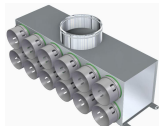

Připojení: Ø90mm/Ø180mm  
Výrobce / Dodavatel: PE-FLEX  
Přehled funkce: Ø90mm/Ø180mm

**PF MB KAXP 18x90/148: Rozdělovací krabice - Ø90mm/Ø150mm**

Připojení: Ø90mm/Ø150mm  
Výrobce / Dodavatel: PE-FLEX  
Přehled funkce: Ø90mm/Ø150mm

**PF MB KAXS 18x75/178: Rozdělovací krabice - Ø75mm/Ø180mm**

Připojení: Ø75mm/Ø180mm  
Výrobce / Dodavatel: PE-FLEX  
Přehled funkce: Ø75mm/Ø180mm

**PF MB KAXT 18x75/148: Rozdělovací krabice - Ø75mm/Ø150mm**

Připojení: Ø75mm/Ø150mm  
Výrobce / Dodavatel: PE-FLEX  
Přehled funkce: Ø75mm/Ø150mm

**PF MB KAXV 12x90/178: Rozdělovací krabice - Ø90mm/Ø180mm**

Připojení: Ø90mm/Ø180mm  
Výrobce / Dodavatel: PE-FLEX  
Přehled funkce: Ø90mm/Ø180mm

**PF MB KAXW 12x90/148: Rozdělovací krabice - Ø90mm/Ø150mm**

Připojení: Ø90mm/Ø150mm  
Výrobce / Dodavatel: PE-FLEX  
Přehled funkce: Ø90mm/Ø150mm

**PF MB KAXX 10x90/148: Rozdělovací krabice - Ø90mm/Ø150mm**