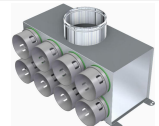

Připojení: Ø75mm/Ø150mm  
Výrobce / Dodavatel: PE-FLEX  
Přehled funkce: Ø75mm/Ø150mm

**PF MB KAXV 12x90/178: Rozdělovací krabice - Ø90mm/Ø180mm**

Připojení: Ø90mm/Ø180mm  
Výrobce / Dodavatel: PE-FLEX  
Přehled funkce: Ø90mm/Ø180mm

**PF MB KAXW 12x90/148: Rozdělovací krabice - Ø90mm/Ø150mm**

Připojení: Ø90mm/Ø150mm  
Výrobce / Dodavatel: PE-FLEX  
Přehled funkce: Ø90mm/Ø150mm

**PF MB KAXX 10x90/148: Rozdělovací krabice - Ø90mm/Ø150mm**

Připojení: Ø90mm/Ø150mm  
Výrobce / Dodavatel: PE-FLEX  
Přehled funkce: Ø90mm/Ø150mm

**PF MB KAXY 10x90/178: Rozdělovací krabice - Ø90mm/Ø180mm**

Připojení: Ø90mm/Ø180mm  
Výrobce / Dodavatel: PE-FLEX  
Přehled funkce: Ø90mm/Ø180mm

**PF MB KAXZ 8x90/178: Rozdělovací krabice - Ø90mm/Ø180mm**

Připojení: Ø90mm/Ø180mm  
Výrobce / Dodavatel: PE-FLEX  
Přehled funkce: Ø90mm/Ø180mm

**PF MB KAYB 8x90/148: Rozdělovací krabice - Ø90mm/Ø150mm**