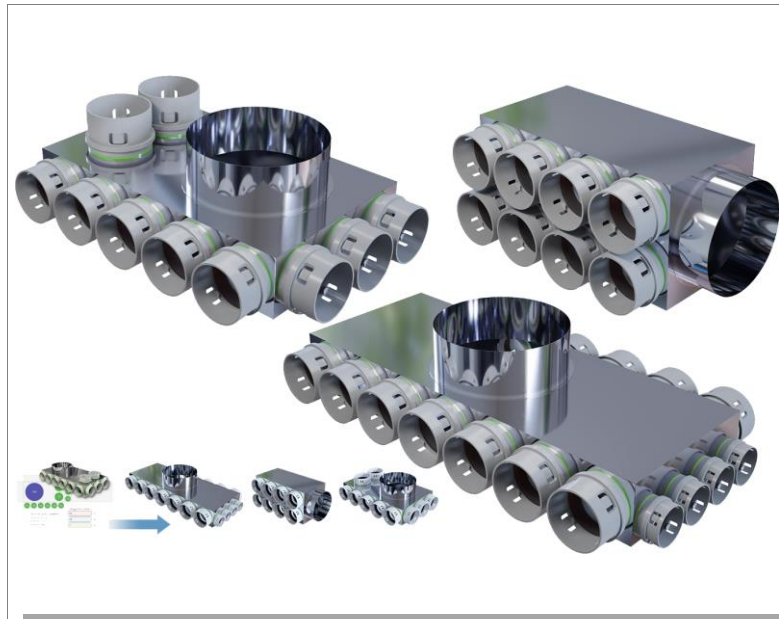

PF MB

Rozdělovací krabice

PF MB