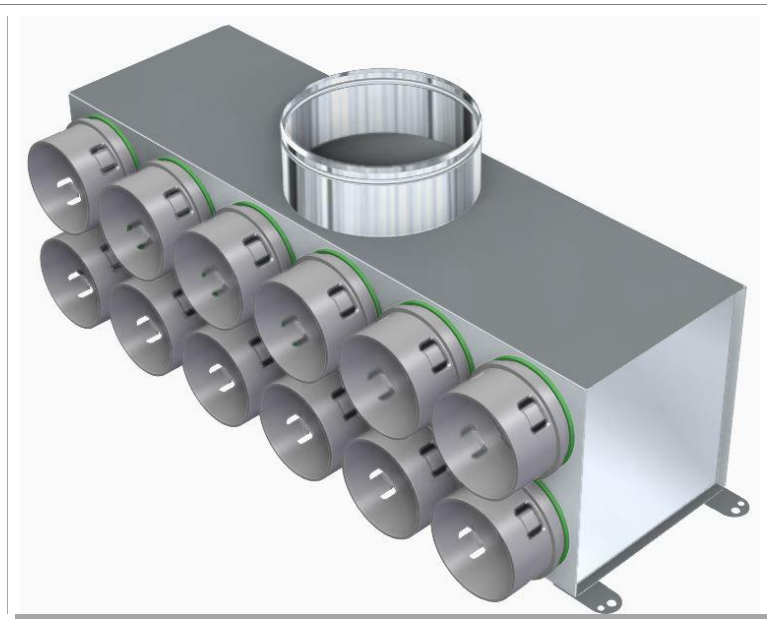

PF MB

Rozdělovací krabice

KAXV