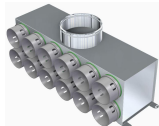

Připojení: Ø90mm/Ø180mm  
Výrobce / Dodavatel: PE-FLEX  
Přehled funkce: Ø90mm/Ø180mm

**PF MB KAXP 18x90/148: Rozdělovací krabice - Ø90mm/Ø150mm**

Připojení: Ø90mm/Ø150mm  
Výrobce / Dodavatel: PE-FLEX  
Přehled funkce: Ø90mm/Ø150mm

**PF MB KAXS 18x75/178: Rozdělovací krabice - Ø75mm/Ø180mm**

Připojení: Ø75mm/Ø180mm  
Výrobce / Dodavatel: PE-FLEX  
Přehled funkce: Ø75mm/Ø180mm

**PF MB KAXT 18x75/148: Rozdělovací krabice - Ø75mm/Ø150mm**

Připojení: Ø75mm/Ø150mm  
Výrobce / Dodavatel: PE-FLEX  
Přehled funkce: Ø75mm/Ø150mm

**PF MB KAXV 12x90/178: Rozdělovací krabice - Ø90mm/Ø180mm**

Připojení: Ø90mm/Ø180mm  
Výrobce / Dodavatel: PE-FLEX  
Přehled funkce: Ø90mm/Ø180mm

**PF MB KAXW 12x90/148: Rozdělovací krabice - Ø90mm/Ø150mm**

Připojení: Ø90mm/Ø150mm  
Výrobce / Dodavatel: PE-FLEX  
Přehled funkce: Ø90mm/Ø150mm

**PF MB KAXX 10x90/148: Rozdělovací krabice - Ø90mm/Ø150mm**