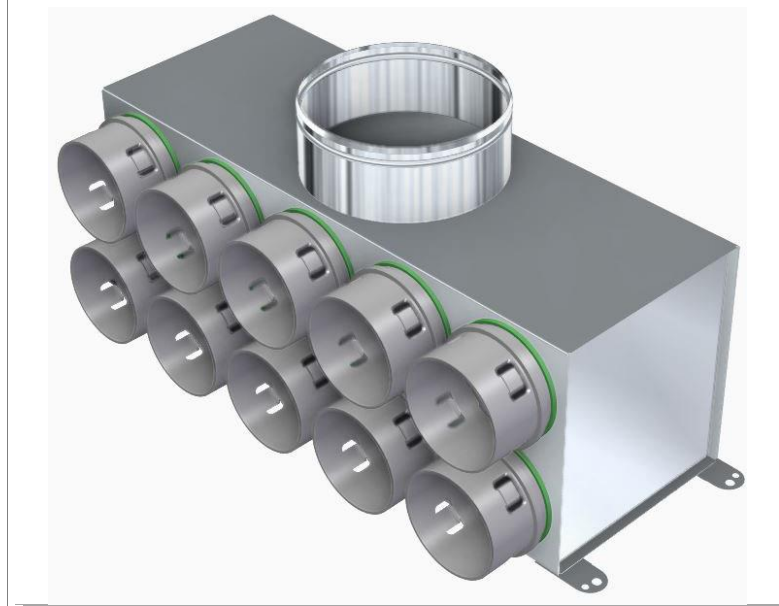

PF MB

Rozdělovací krabice

KAXY