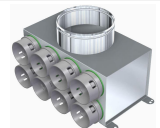

PF MB KAYI 8x75/148: Rozdělovací krabice - Ø75mm/Ø150mm