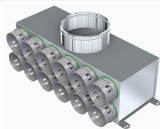

Připojení: Ø90mm/Ø150mm  
Výrobce / Dodavatel: PE-FLEX  
Přehled funkce: Ø90mm/Ø150mm

**PF MB KAXY 10x90/178: Rozdělovací krabice - Ø90mm/Ø180mm**

Připojení: Ø90mm/Ø180mm  
Výrobce / Dodavatel: PE-FLEX  
Přehled funkce: Ø90mm/Ø180mm

**PF MB KAXZ 8x90/178: Rozdělovací krabice - Ø90mm/Ø180mm**

Připojení: Ø90mm/Ø180mm  
Výrobce / Dodavatel: PE-FLEX  
Přehled funkce: Ø90mm/Ø180mm

**PF MB KAYB 8x90/148: Rozdělovací krabice - Ø90mm/Ø150mm**

Připojení: Ø90mm/Ø150mm  
Výrobce / Dodavatel: PE-FLEX  
Přehled funkce: Ø90mm/Ø150mm

**Rozdělovací krabice**

**PF MB KAYD 12x75/178: Rozdělovací krabice - Ø75mm/Ø180mm**

Připojení: Ø75mm/Ø180mm  
Výrobce / Dodavatel: PE-FLEX