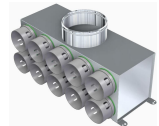

**PF MB KAXS 18x75/178: Rozdělovací krabice - Ø75mm/Ø180mm**

Připojení: Ø75mm/Ø180mm  
Výrobce / Dodavatel: PE-FLEX  
Přehled funkce: Ø75mm/Ø180mm

**PF MB KAXT 18x75/148: Rozdělovací krabice - Ø75mm/Ø150mm**

Připojení: Ø75mm/Ø150mm  
Výrobce / Dodavatel: PE-FLEX  
Přehled funkce: Ø75mm/Ø150mm

**PF MB KAXV 12x90/178: Rozdělovací krabice - Ø90mm/Ø180mm**

Připojení: Ø90mm/Ø180mm  
Výrobce / Dodavatel: PE-FLEX  
Přehled funkce: Ø90mm/Ø180mm

**PF MB KAXW 12x90/148: Rozdělovací krabice - Ø90mm/Ø150mm**

Připojení: Ø90mm/Ø150mm  
Výrobce / Dodavatel: PE-FLEX  
Přehled funkce: Ø90mm/Ø150mm

**PF MB KAXX 10x90/148: Rozdělovací krabice - Ø90mm/Ø150mm**

Připojení: Ø90mm/Ø150mm  
Výrobce / Dodavatel: PE-FLEX  
Přehled funkce: Ø90mm/Ø150mm

**PF MB KAXY 10x90/178: Rozdělovací krabice - Ø90mm/Ø180mm**

Připojení: Ø90mm/Ø180mm  
Výrobce / Dodavatel: PE-FLEX  
Přehled funkce: Ø90mm/Ø180mm