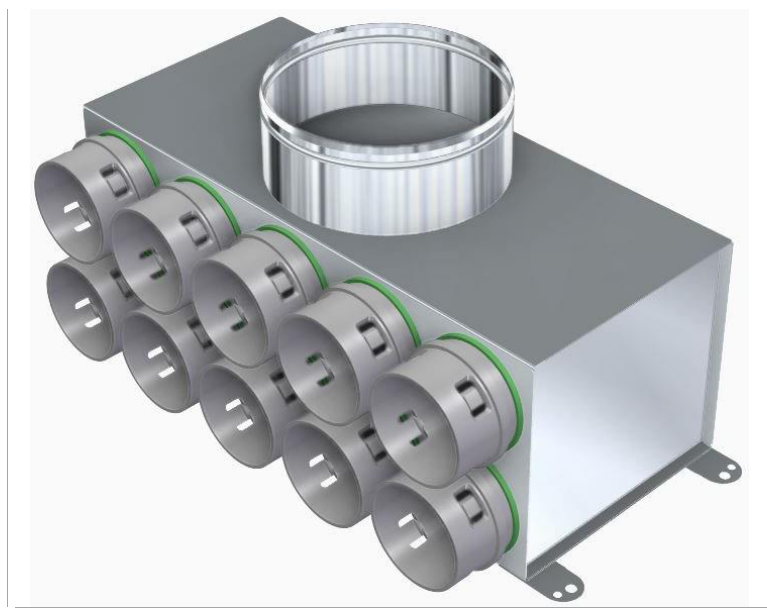

PF MB

Rozdělovací krabice

KAYG