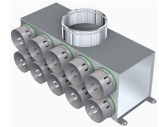

Připojení: Ø75mm/Ø150mm  
Výrobce / Dodavatel: PE-FLEX  
Přehled funkce: Ø75mm/Ø150mm

**PF MB KAXV 12x90/178: Rozdělovací krabice - Ø90mm/Ø180mm**

Připojení: Ø90mm/Ø180mm  
Výrobce / Dodavatel: PE-FLEX  
Přehled funkce: Ø90mm/Ø180mm

**PF MB KAXW 12x90/148: Rozdělovací krabice - Ø90mm/Ø150mm**

Připojení: Ø90mm/Ø150mm  
Výrobce / Dodavatel: PE-FLEX  
Přehled funkce: Ø90mm/Ø150mm

**PF MB KAXX 10x90/148: Rozdělovací krabice - Ø90mm/Ø150mm**

Připojení: Ø90mm/Ø150mm  
Výrobce / Dodavatel: PE-FLEX  
Přehled funkce: Ø90mm/Ø150mm

**PF MB KAXY 10x90/178: Rozdělovací krabice - Ø90mm/Ø180mm**

Připojení: Ø90mm/Ø180mm  
Výrobce / Dodavatel: PE-FLEX  
Přehled funkce: Ø90mm/Ø180mm

**PF MB KAXZ 8x90/178: Rozdělovací krabice - Ø90mm/Ø180mm**

Připojení: Ø90mm/Ø180mm  
Výrobce / Dodavatel: PE-FLEX  
Přehled funkce: Ø90mm/Ø180mm

**PF MB KAYB 8x90/148: Rozdělovací krabice - Ø90mm/Ø150mm**