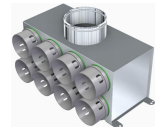

**PF MB KAXW 12x90/148: Rozdělovací krabice - Ø90mm/Ø150mm**

Připojení: Ø90mm/Ø150mm  
Výrobce / Dodavatel: PE-FLEX  
Přehled funkce: Ø90mm/Ø150mm

**PF MB KAXX 10x90/148: Rozdělovací krabice - Ø90mm/Ø150mm**

Připojení: Ø90mm/Ø150mm  
Výrobce / Dodavatel: PE-FLEX  
Přehled funkce: Ø90mm/Ø150mm

**PF MB KAXY 10x90/178: Rozdělovací krabice - Ø90mm/Ø180mm**

Připojení: Ø90mm/Ø180mm  
Výrobce / Dodavatel: PE-FLEX  
Přehled funkce: Ø90mm/Ø180mm

**PF MB KAXZ 8x90/178: Rozdělovací krabice - Ø90mm/Ø180mm**

Připojení: Ø90mm/Ø180mm  
Výrobce / Dodavatel: PE-FLEX  
Přehled funkce: Ø90mm/Ø180mm

**PF MB KAYB 8x90/148: Rozdělovací krabice - Ø90mm/Ø150mm**

Připojení: Ø90mm/Ø150mm  
Výrobce / Dodavatel: PE-FLEX  
Přehled funkce: Ø90mm/Ø150mm

**Rozdělovací krabice**

**PF MB KAYD 12x75/178: Rozdělovací krabice - Ø75mm/Ø180mm**

Připojení: Ø75mm/Ø180mm  
Výrobce / Dodavatel: PE-FLEX