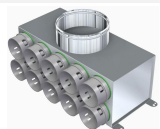

Připojení: Ø90mm/Ø150mm  
Výrobce / Dodavatel: PE-FLEX  
Přehled funkce: Ø90mm/Ø150mm

**Rozdělovací krabice**

**PF MB KAYD 12x75/178: Rozdělovací krabice - Ø75mm/Ø180mm**

Připojení: Ø75mm/Ø180mm  
Výrobce / Dodavatel: PE-FLEX

Přehled funkce: Ø75mm/Ø180mm

**PF MB KAYE 12x75/148: Rozdělovací krabice - Ø75mm/Ø150mm**

Připojení: Ø75mm/Ø150mm  
Výrobce / Dodavatel: PE-FLEX

Přehled funkce: Ø75mm/Ø150mm

**PF MB KAYF 10x75/148: Rozdělovací krabice - Ø75mm/Ø150mm**

Připojení: Ø75mm/Ø150mm  
Výrobce / Dodavatel: PE-FLEX

Přehled funkce: Ø75mm/Ø150mm

**PF MB KAYG 10x75/178: Rozdělovací krabice - Ø75mm/Ø180mm**

Připojení: Ø75mm/Ø180mm  
Výrobce / Dodavatel: PE-FLEX

Přehled funkce: Ø75mm/Ø180mm