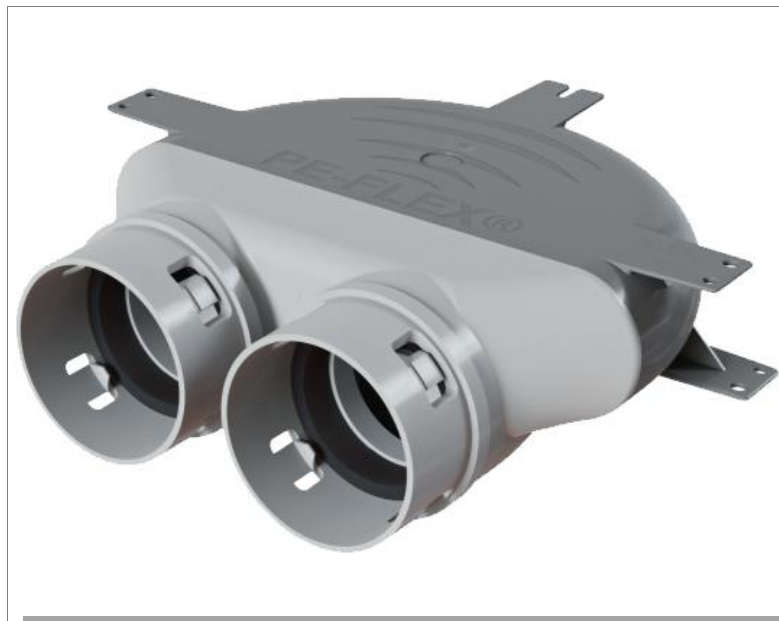

PF PB

Plenum box plastové provedení

PF PB STROP 2 x 75

PF PB STROP 3 x 75

PF PB STROP 5 x 50

PF PB STROP 2 x 90

PF PB POD 2 x 75

PF PB POD 3 x 75

PF PB

Plenum box plastové provedení

PF PB POD 5 x 50

PF PB POD 2 x 90

Připojovací komora PE-FLEX® z plastu a spojky se systémem KLIK. Má z výroby vyrobené těsnění pro trubku PE-FLEX®. Je k dispozici ve verzi s nástavcem pro přímé připojení 125mm difuzoru nebo pro 123mm prodloužení.

PF PB STROP 2 x 75 x 123: Plenum box plastove - Ø75mm/Ø123mm

Připojení: Ø75mm/Ø123mm
Výrobce / Dodavatel: PE-FLEX

Přehled funkce: Ø75mm/Ø123mm

PF PB STROP 3 x 75 x 123: Plenum box plastove - Ø75mm/Ø123mm

PF PB STROP 2 x 90 x 123: Plenum box plastove - Ø90mm/Ø123mm

Připojení: Ø90mm/Ø123mm
Výrobce / Dodavatel: PE-FLEX

Přehled funkce: Ø90mm/Ø123mm

PF PB STROP 2 x 75 x 125: Plenum box plastove - Ø75mm/Ø125mm