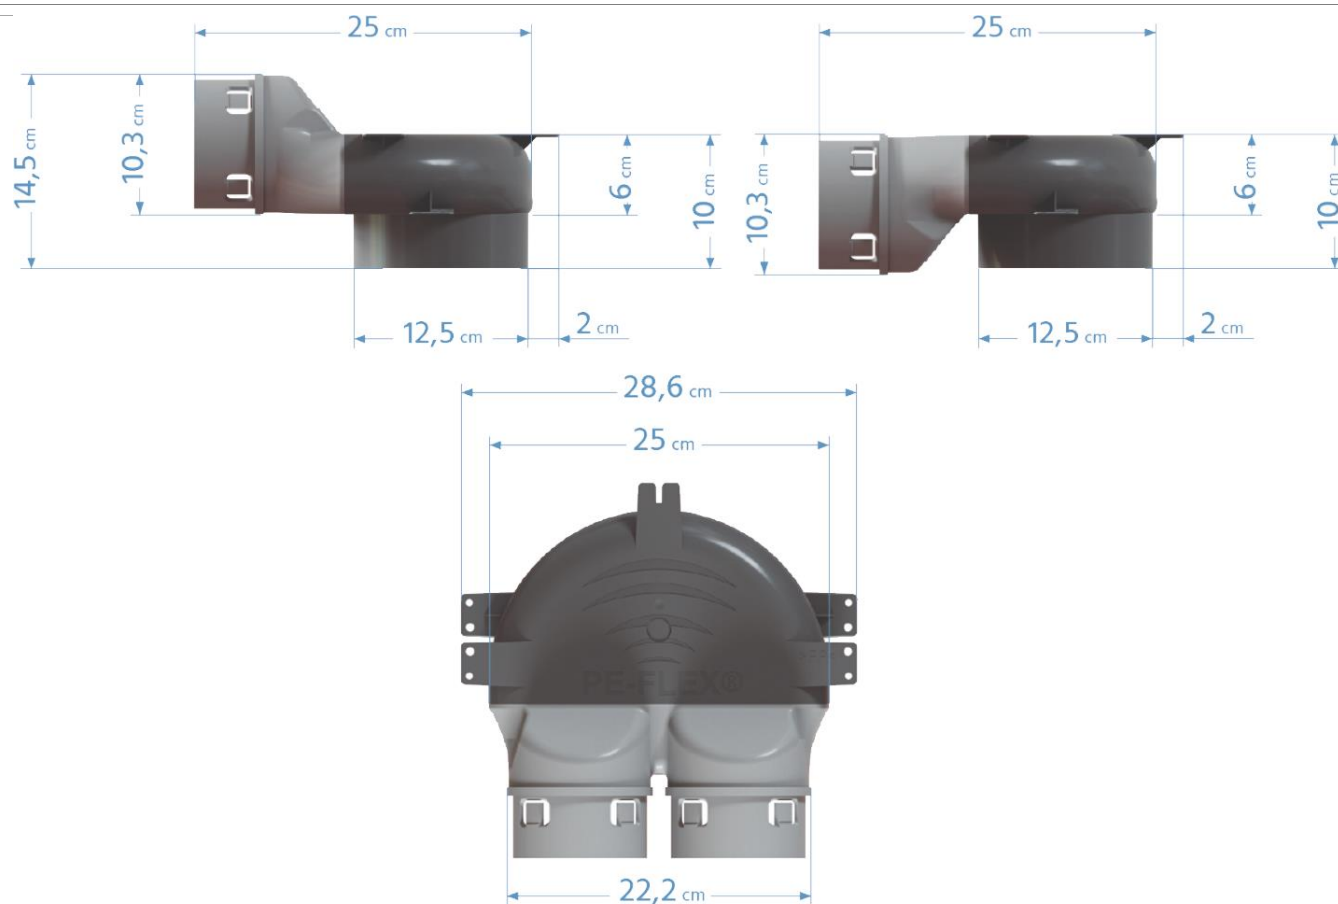

PF PB

Plenum box plastové provedení

PF PB 2 x 90 rozměry