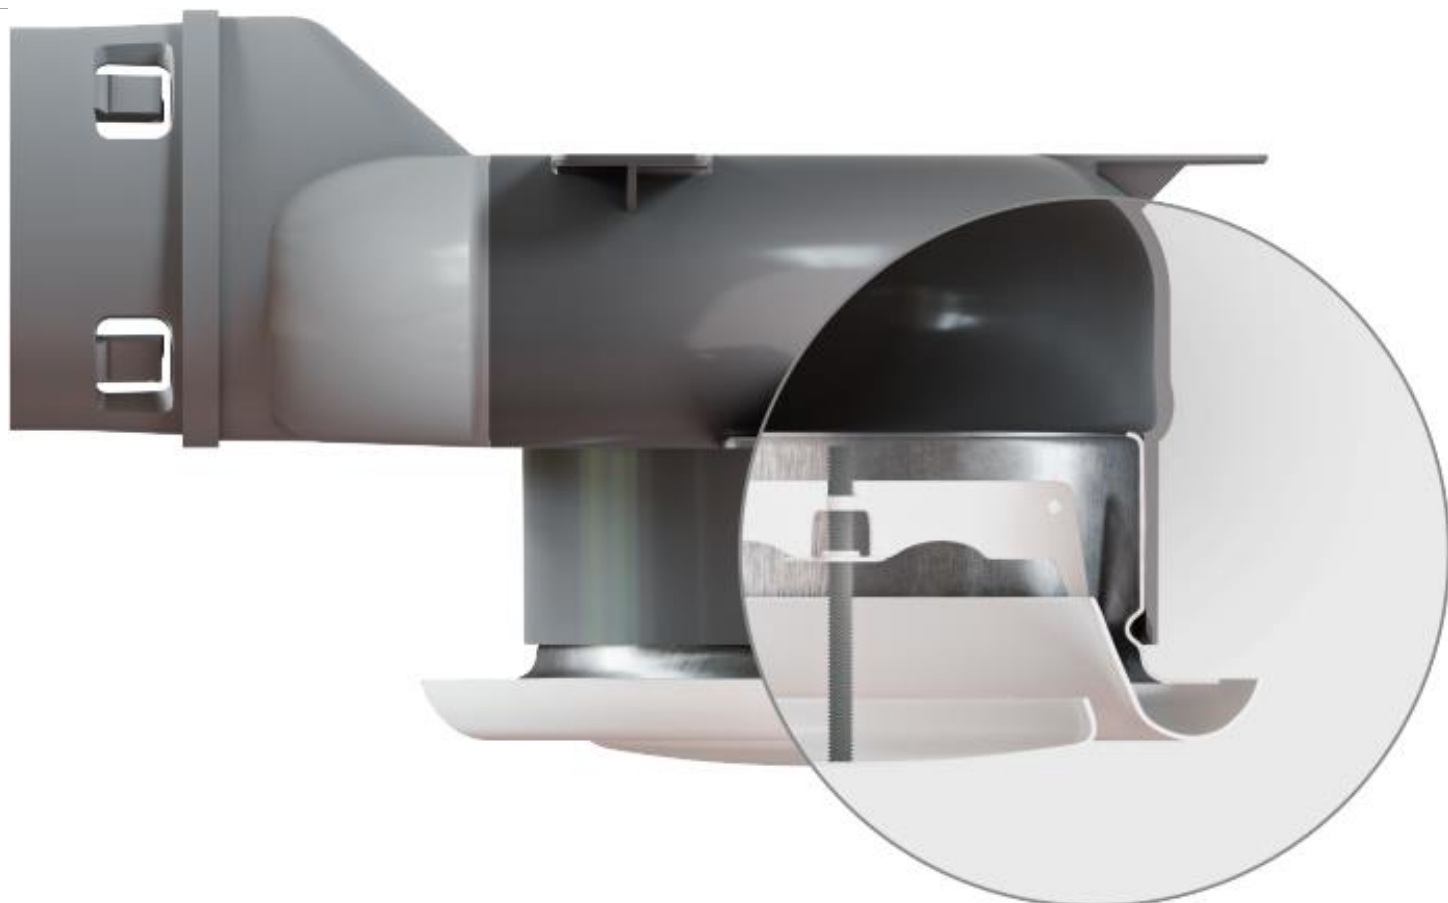

Plenum box plastové provedení

PF PB POD s nátrubkem Ø125 mm pro přímé připojení rámu vyústky Ø125 mm

PE-FLEX Standard 50mm x 100m

Hygienické plastové potrubí - Ø50mm

PE-FLEX Standard 75mm x 50m

Hygienické plastové potrubí - Ø75mm