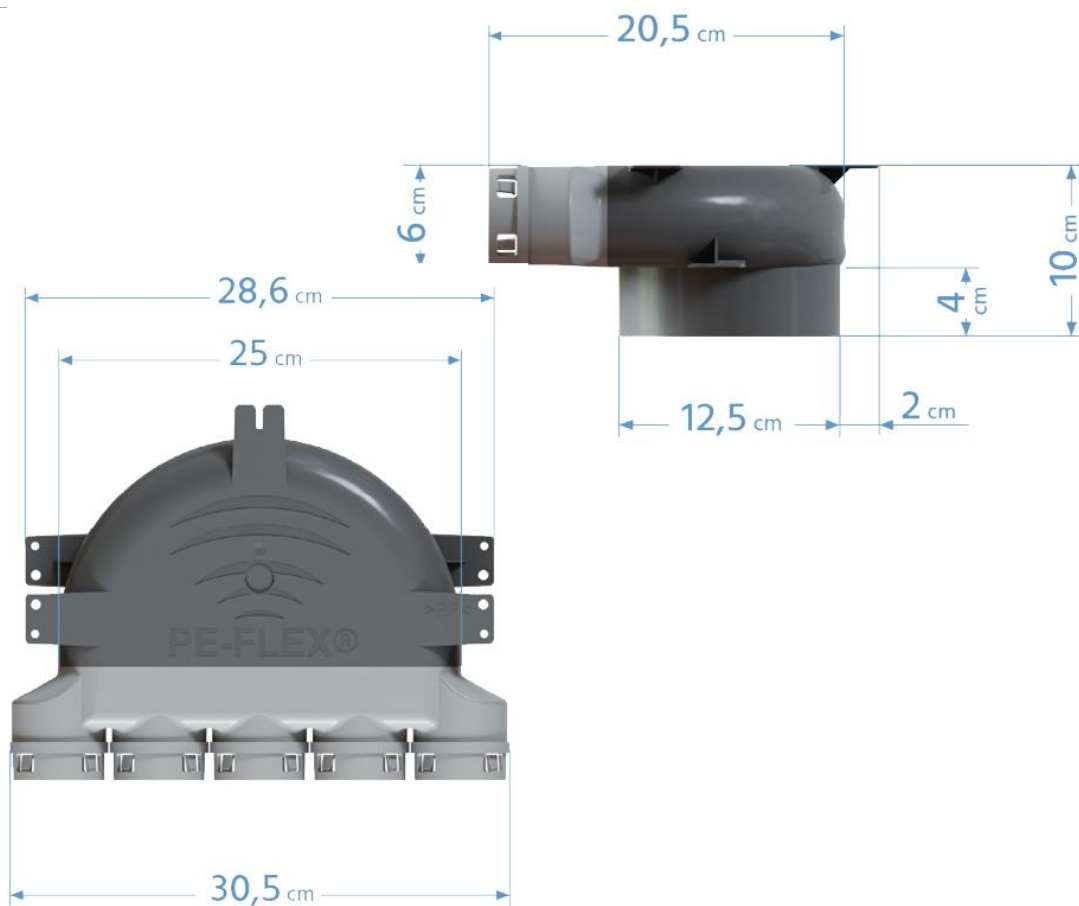

PF PB POD 2 x 90 x 125: Plenum box plastove - Ø90mm/Ø125mm

Připojení: Ø90mm/Ø125mm
Výrobce / Dodavatel: PE-FLEX
Přehled funkce: Ø90mm/Ø125mm

PF PB

Plenum box plastové provedení

PF PB 2 x 75 a 3 x 75 rozměry