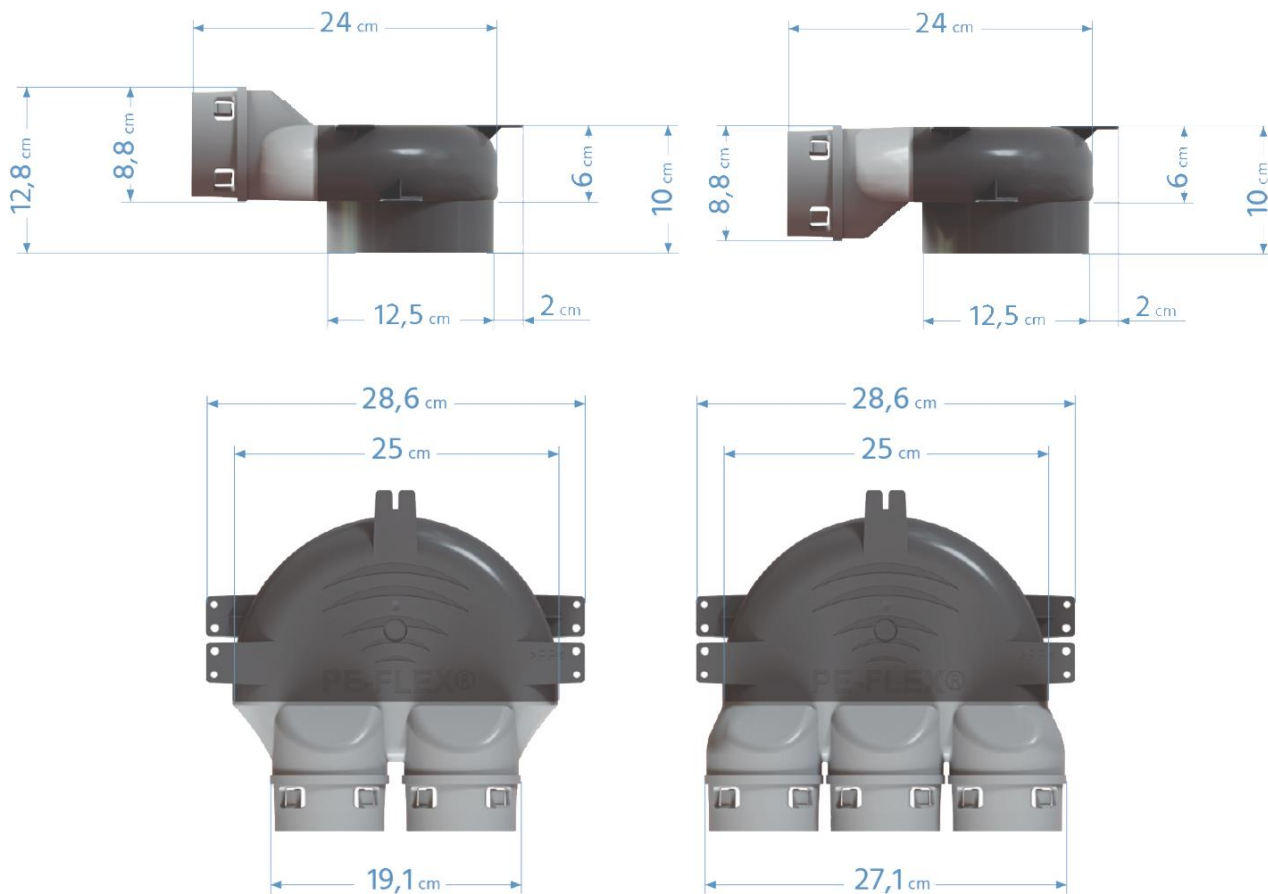

PF PB POD 3 x 75 x 125: Plenum box plastove - Ø75mm/Ø125mm

Připojení: Ø75mm/Ø125mm
Výrobce / Dodavatel: PE-FLEX
Přehled funkce: Ø75mm/Ø125mm

PF PB POD 5 x 50 x 125: Plenum box plastove - Ø50mm/Ø125mm

Připojení: Ø50mm/Ø125mm
Výrobce / Dodavatel: PE-FLEX
Přehled funkce: Ø50mm/Ø125mm

PF PB POD 2 x 90 x 125: Plenum box plastove - Ø90mm/Ø125mm

Připojení: Ø90mm/Ø125mm
Výrobce / Dodavatel: PE-FLEX
Přehled funkce: Ø90mm/Ø125mm

PF PB

Plenum box plastové provedení

PF PB 2 x 75 a 3 x 75 rozměry