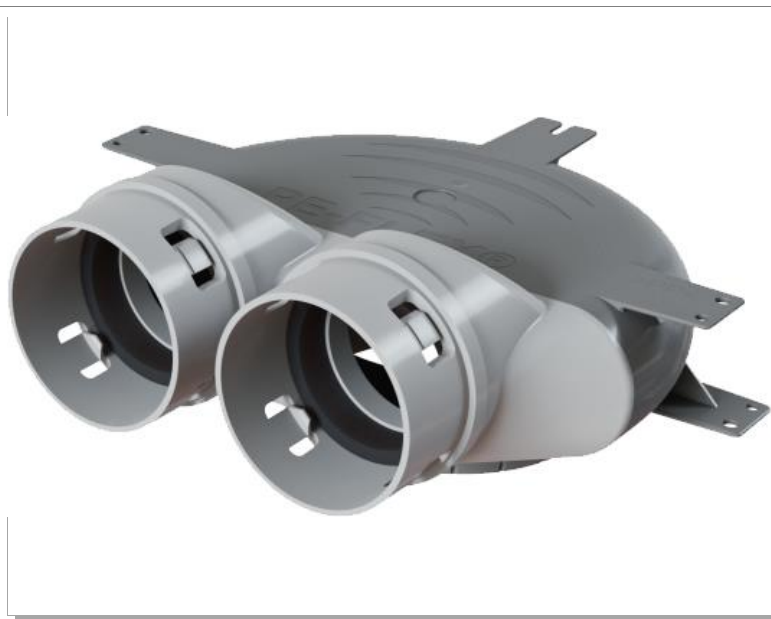

PF PB

Plenum box plastové provedení

PF PB STROP 2 x 75

PF PB STROP 3 x 75

PF PB STROP 5 x 50

PF PB STROP 2 x 90

PF PB POD 2 x 75

PF PB POD 3 x 75

PF PB

Plenum box plastové provedení

PF PB POD 5 x 50

PF PB POD 2 x 90

Připojovací komora PE-FLEX® z plastu a spojky se systémem KLIK. Má z výroby vyrobené těsnění pro trubku PE-FLEX®. Je k dispozici ve verzi s nástavcem pro přímé připojení 125mm difuzoru nebo pro 123mm prodloužení.

PF PB STROP 2 x 75 x 123: Plenum box plastove - Ø75mm/Ø123mm

Připojení: Ø75mm/Ø123mm
Výrobce / Dodavatel: PE-FLEX

Přehled funkce: Ø75mm/Ø123mm

PF PB STROP 3 x 75 x 123: Plenum box plastove - Ø75mm/Ø123mm

PF PB STROP 2 x 90 x 123: Plenum box plastove - Ø90mm/Ø123mm

Připojení: Ø90mm/Ø123mm
Výrobce / Dodavatel: PE-FLEX

Přehled funkce: Ø90mm/Ø123mm

PF PB STROP 2 x 75 x 125: Plenum box plastove - Ø75mm/Ø125mm