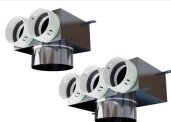

Připojovací komory z nerezové oceli

PF PB90N 2 x 75 x 160: Plenum box nerez - $\varnothing$ 75mm/ $\varnothing$ 160mm