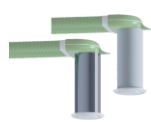

Prodlužovací potrubí pro připojovací komory - Ø123mm

PF POT PLAST 123 x 300

Prodlužovací potrubí pro připojovací komory - Ø123mm

PF POT PLAST 123 x 350

Prodlužovací potrubí pro připojovací komory - Ø123mm