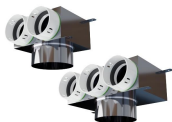

Připojení: $\varnothing$ 50mm/ $\varnothing$ 160mm
Výrobce / Dodavatel: PE-FLEX

Přehled funkce: $\varnothing$ 50mm/ $\varnothing$ 160mm, nerezové provedení

PF PB90N 3 x 50 x 158: Plenum box nerez - $\varnothing$ 50mm/ $\varnothing$ 160mm