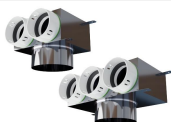

Připojení: $\varnothing$ 75mm/ $\varnothing$ 100mm
Výrobce / Dodavatel: PE-FLEX

Přehled funkce: nerezové provedení, $\varnothing$ 75mm/ $\varnothing$ 100mm

PF PB90N 3 x 75 x 100: Plenum box nerez - $\varnothing$ 75mm/ $\varnothing$ 100mm