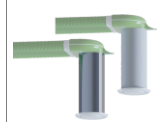

PF POT PLAST 123 x 350

Prodlužovací potrubí pro připojovací komory - Ø123mm