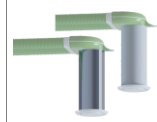

PF POT PLAST 123 x 450

Prodlužovací potrubí pro připojovací komory - Ø123mm