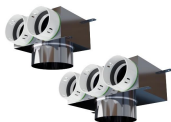

Připojení: $\varnothing$ 75mm/ $\varnothing$ 100mm
Výrobce / Dodavatel: PE-FLEX

Přehled funkce: nerezové provedení, $\varnothing$ 75mm/ $\varnothing$ 100mm

PF PB90N 2 x 75 x 100: Plenum box nerez - $\varnothing$ 75mm/ $\varnothing$ 100mm