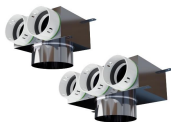

Připojovací komory z nerezové oceli

PF PB90N 1 x 75 x 158: Plenum box nerez - Ø75mm/Ø160mm

Připojení: Ø75mm/Ø160mm
Výrobce / Dodavatel: PE-FLEX

Přehled funkce: nerezové provedení, Ø75mm/Ø160mm

PF PB90N 2 x 75 x 158: Plenum box nerez - Ø75mm/Ø160mm