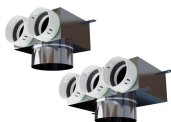

Připojení: Ø75mm/Ø100mm
Výrobce / Dodavatel: PE-FLEX

Přehled funkce: nerezové provedení, Ø75mm/Ø100mm

PF PB90N 3 x 75 x 98: Plenum box nerez - Ø75mm/Ø100mm