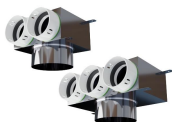

Připojení: $\varnothing$ 90mm/ $\varnothing$ 123mm
Výrobce / Dodavatel: PE-FLEX

Přehled funkce: nerezové provedení, $\varnothing$ 90mm/ $\varnothing$ 123mm

PF PB90N 1 x 50 x 158: Plenum box nerez - $\varnothing$ 50mm/ $\varnothing$ 160mm