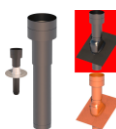

Střešní nástavec 125mm HR-WTW ČERNÝ XL

Izolovaný EPE potrubní systém - Ø125mm