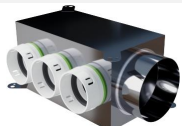

Připojení: $\varnothing$ 75mm/ $\varnothing$ 160mm
Výrobce / Dodavatel: PE-FLEX

Přehled funkce: nerezové provedení, $\varnothing$ 75mm/ $\varnothing$ 160mm

PF PB90HN 2 x 75 x 160: Plenum box nerez - $\varnothing$ 75mm/ $\varnothing$ 160mm