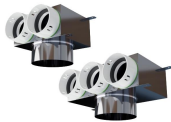

Připojení: $\varnothing$ 50mm/ $\varnothing$ 100mm
Výrobce / Dodavatel: PE-FLEX

Přehled funkce: $\varnothing$ 50mm/ $\varnothing$ 100mm, nerezové provedení

PF PB90N 1 x 75 x 100: Plenum box nerez - $\varnothing$ 75mm/ $\varnothing$ 100mm