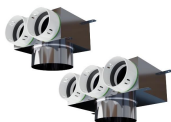

Připojení: $\varnothing$ 75mm/ $\varnothing$ 100mm
Výrobce / Dodavatel: PE-FLEX

Přehled funkce: nerezové provedení, $\varnothing$ 75mm/ $\varnothing$ 100mm

PF PB90N 1 x 90 x 100: Plenum box nerez - $\varnothing$ 90mm/ $\varnothing$ 100mm