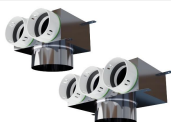

Připojení: $\varnothing$ 90mm/ $\varnothing$ 160mm
Výrobce / Dodavatel: PE-FLEX

Přehled funkce: nerezové provedení, $\varnothing$ 90mm/ $\varnothing$ 160mm

PF PB90N 3 x 90 x 160: Plenum box nerez - $\varnothing$ 90mm/ $\varnothing$ 160mm