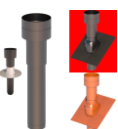

Střešní nástavec 125mm HR-WTW ČERNÝ

Izolovaný EPE potrubní systém - Ø125mm