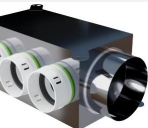

Připojení: Ø75mm/Ø123mm
Výrobce / Dodavatel: PE-FLEX

Přehled funkce: nerezové provedení, Ø75mm/Ø123mm

PF PB90HN 2 x 75 x 123: Plenum box nerez - Ø75mm/Ø123mm