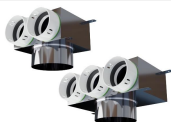

Připojení: Ø50mm/Ø123mm
Výrobce / Dodavatel: PE-FLEX

Přehled funkce: Ø50mm/Ø123mm, nerezové provedení

PF PB90N 3 x 50 x 123: Plenum box nerez - Ø50mm/Ø123mm