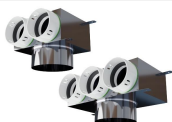

Připojení: $\varnothing$ 75mm/ $\varnothing$ 123mm
Výrobce / Dodavatel: PE-FLEX

Přehled funkce: nerezové provedení, $\varnothing$ 75mm/ $\varnothing$ 123mm

PF PB90N 1 x 90 x 123: Plenum box nerez - $\varnothing$ 90mm/ $\varnothing$ 123mm