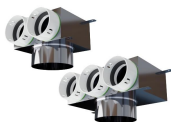

Připojení: $\varnothing$ 50mm/ $\varnothing$ 125mm
Výrobce / Dodavatel: PE-FLEX

Přehled funkce: $\varnothing$ 50mm/ $\varnothing$ 125mm, nerezové provedení

PF PB90N 6 x 50 x 125: Plenum box nerez - $\varnothing$ 50mm/ $\varnothing$ 125mm