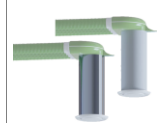

Připojovací komory z nerezové oceli

PF POT PLAST 123 x 150

Prodlužovací potrubí pro připojovací komory - Ø123mm

PF POT PLAST 123 x 200

Prodlužovací potrubí pro připojovací komory - Ø123mm

PF POT PLAST 123 x 250