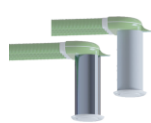

PF POT PLAST 123 x 300

Prodlužovací potrubí pro připojovací komory - Ø123mm