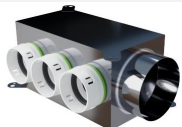

Připojení: $\varnothing$ 75mm/ $\varnothing$ 160mm
Výrobce / Dodavatel: PE-FLEX

Přehled funkce: $\varnothing$ 75mm/ $\varnothing$ 160mm, nerezové provedení

PF PB90HN 1 x 75 x 100: Plenum box nerez - $\varnothing$ 75mm/ $\varnothing$ 100mm