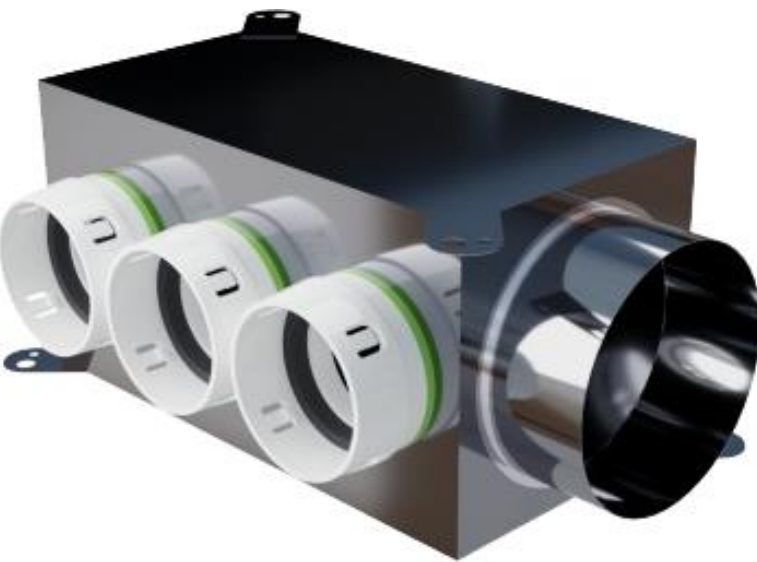

Připojovací komory z nerezové oceli

PF PB90N

PF PB0N

PF PB90HN

Plenum boxy z nerezové oceli mají systémové nátrubky se zabudovaným těsněním a montáží CLICK a také hrdla uzpůsobená pro přímou montáž rámu výústky nebo prodlužovacího potrubí. K dispozici v různých konfiguracích a konektorech.

PF PB90N 1 x 50 x 98: Plenum box nerez - Ø50mm/Ø100mm

Připojení: Ø50mm/Ø100mm
Výrobce / Dodavatel: PE-FLEX

Přehled funkce: nerezové provedení, Ø50mm/Ø100mm

PF PB90N 2 x 50 x 98: Plenum box nerez - Ø50mm/Ø100mm