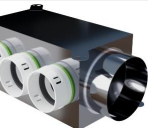

Připojení: Ø75mm/Ø100mm
Výrobce / Dodavatel: PE-FLEX

Přehled funkce: nerezové provedení, Ø75mm/Ø100mm

PF PB90HN 1 x 75 x 123: Plenum box nerez - Ø75mm/Ø123mm