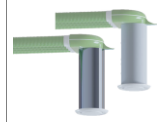

PF POT PLAST 123 x 400

Prodlužovací potrubí pro připojovací komory - Ø123mm

PF POT PLAST 123 x 450

Prodlužovací potrubí pro připojovací komory - Ø123mm

PF POT PLAST 123 x 500

Prodlužovací potrubí pro připojovací komory - Ø123mm