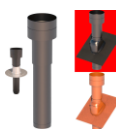

Izolovaný EPE potrubní systém - Ø125mm

Střešní nástavec 125mm HR-WTW ČERVENÝ

Izolovaný EPE potrubní systém - Ø125mm

Sání / Výfuk 160mm ČERNÝ

Izolovaný EPE potrubní systém - Ø160mm

Sání / Výfuk 160mm BÍLÝ

Izolovaný EPE potrubní systém - Ø160mm