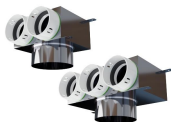

Připojení: Ø75mm/Ø160mm
Výrobce / Dodavatel: PE-FLEX

Přehled funkce: nerezové provedení, Ø75mm/Ø160mm

PF PB90N 3 x 75 x 158: Plenum box nerez - Ø75mm/Ø160mm