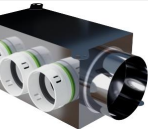

Připojení: Ø75mm/Ø123mm
Výrobce / Dodavatel: PE-FLEX

Přehled funkce: nerezové provedení, Ø75mm/Ø123mm

PF PB90HN 3 x 75 x 123: Plenum box nerez - Ø75mm/Ø123mm