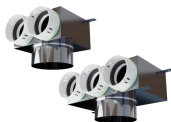

Připojení: $\varnothing$ 75mm/ $\varnothing$ 160mm
Výrobce / Dodavatel: PE-FLEX

Přehled funkce: $\varnothing$ 75mm/ $\varnothing$ 160mm, nerezové provedení

PF PB90N 2 x 90 x 160: Plenum box nerez - $\varnothing$ 90mm/ $\varnothing$ 160mm