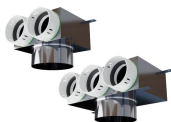

Připojení: Ø50mm/Ø123mm
Výrobce / Dodavatel: PE-FLEX

Přehled funkce: nerezové provedení, Ø50mm/Ø123mm

PF PB90N 4 x 50 x 123: Plenum box nerez - Ø50mm/Ø123mm