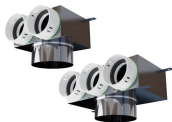

Připojení: $\varnothing$ 50mm/ $\varnothing$ 160mm
Výrobce / Dodavatel: PE-FLEX

Přehled funkce: nerezové provedení, $\varnothing$ 50mm/ $\varnothing$ 160mm

PF PB90N 4 x 50 x 158: Plenum box nerez - $\varnothing$ 50mm/ $\varnothing$ 160mm