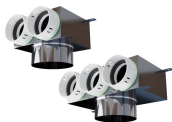

Připojovací komory z nerezové oceli

PF PB90N 1 x 75 x 123: Plenum box nerez - $\varnothing$ 75mm/ $\varnothing$ 123mm