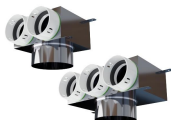

Připojení: $\varnothing$ 90mm/ $\varnothing$ 125mm
Výrobce / Dodavatel: PE-FLEX

Přehled funkce: nerezové provedení, $\varnothing$ 90mm/ $\varnothing$ 125mm

PF PB90N 3 x 50 x 160: Plenum box nerez - $\varnothing$ 50mm/ $\varnothing$ 160mm