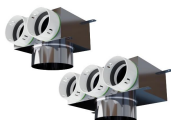

Připojení: $\varnothing$ 50mm/ $\varnothing$ 160mm
Výrobce / Dodavatel: PE-FLEX

Přehled funkce: nerezové provedení, $\varnothing$ 50mm/ $\varnothing$ 160mm

PF PB90N 1 x 75 x 160: Plenum box nerez - $\varnothing$ 75mm/ $\varnothing$ 160mm