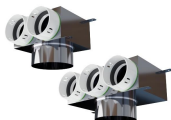

Připojení: $\varnothing$ 50mm/ $\varnothing$ 160mm
Výrobce / Dodavatel: PE-FLEX

Přehled funkce: nerezové provedení, $\varnothing$ 50mm/ $\varnothing$ 160mm

PF PB90N 4 x 50 x 160: Plenum box nerez - $\varnothing$ 50mm/ $\varnothing$ 160mm