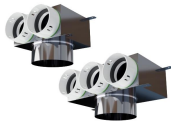

Připojení: $\varnothing$ 75mm/ $\varnothing$ 160mm
Výrobce / Dodavatel: PE-FLEX

Přehled funkce: $\varnothing$ 75mm/ $\varnothing$ 160mm, nerezové provedení

PF PB90N 3 x 75 x 160: Plenum box nerez - $\varnothing$ 75mm/ $\varnothing$ 160mm