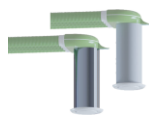

Hygienické plastové potrubí - Ø90mm

PE-FLEX Spectra 1000 75mm x 15m

Hygienické plastové potrubí - Ø75mm

PE-FLEX Spectra 1000 50mm x 20m

Hygienické plastové potrubí - Ø50mm

PF POT NEREZ 123 x 100

Prodlužovací potrubí pro připojovací komory - Ø123mm