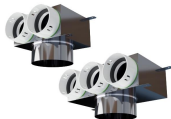

Připojení: $\varnothing$ 75mm/ $\varnothing$ 125mm
Výrobce / Dodavatel: PE-FLEX

Přehled funkce: nerezové provedení, $\varnothing$ 75mm/ $\varnothing$ 125mm

PF PB90N 2 x 75 x 125: Plenum box nerez - $\varnothing$ 75mm/ $\varnothing$ 125mm