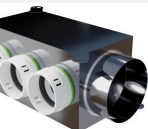

Připojení: Ø75mm/Ø100mm
Výrobce / Dodavatel: PE-FLEX

Přehled funkce: Ø75mm/Ø100mm, nerezové provedení

PF PB90HN 2 x 75 x 98: Plenum box nerez - Ø75mm/Ø100mm