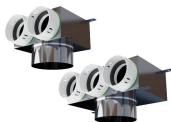

Připojení: $\varnothing$ 90mm/ $\varnothing$ 100mm
Výrobce / Dodavatel: PE-FLEX

Přehled funkce: $\varnothing$ 90mm/ $\varnothing$ 100mm, nerezové provedení

PF PB90N 3 x 50 x 125: Plenum box nerez - $\varnothing$ 50mm/ $\varnothing$ 125mm