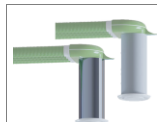

Připojovací komory z nerezové oceli

PF POT PLAST 123 x 150

Prodlužovací potrubí pro připojovací komory - Ø123mm