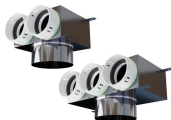

Připojení: $\varnothing$ 50mm/ $\varnothing$ 160mm
Výrobce / Dodavatel: PE-FLEX

Přehled funkce: nerezové provedení, $\varnothing$ 50mm/ $\varnothing$ 160mm

PF PB90N 6 x 50 x 160: Plenum box nerez - $\varnothing$ 50mm/ $\varnothing$ 160mm