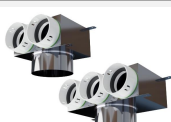

Připojení: Ø50mm/Ø100mm
Výrobce / Dodavatel: PE-FLEX

Přehled funkce: nerezové provedení, Ø50mm/Ø100mm

PF PB90N 5 x 50 x 100: Plenum box nerez - Ø50mm/Ø100mm