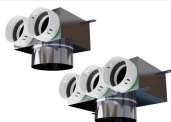

Připojení: $\varnothing$ 50mm/ $\varnothing$ 125mm
Výrobce / Dodavatel: PE-FLEX

Přehled funkce: nerezové provedení, $\varnothing$ 50mm/ $\varnothing$ 125mm

PF PB90N 5 x 50 x 125: Plenum box nerez - $\varnothing$ 50mm/ $\varnothing$ 125mm