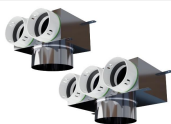

PF PBN

Připojovací komory z nerezové oceli

PF PB90N 3 x 50 x 98: Plenum box nerez - Ø50mm/Ø100mm