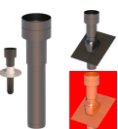

Střešní nástavec 125mm HR-WTW ČERVENÝ

Izolovaný EPE potrubní systém - Ø125mm