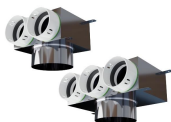

Připojení: Ø90mm/Ø160mm
Výrobce / Dodavatel: PE-FLEX

Přehled funkce: Ø90mm/Ø160mm, nerezové provedení

PF PB90N 2 x 90 x 158: Plenum box nerez - Ø90mm/Ø160mm