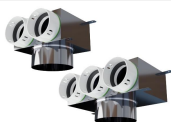

Připojovací komory z nerezové oceli

PF PB90N 6 x 50 x 100: Plenum box nerez - $\varnothing$ 50mm/ $\varnothing$ 100mm