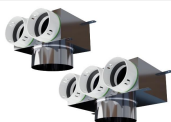

Připojení: \varnothing 50mm/ \varnothing 125mm
Výrobce / Dodavatel: PE-FLEX

Přehled funkce: nerezové provedení, \varnothing 50mm/ \varnothing 125mm

Připojovací komory z nerezové oceli

PF PB90N 1 x 75 x 125: Plenum box nerez - \varnothing 75mm/ \varnothing 125mm