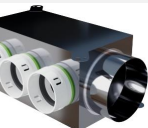

Připojení: Ø75mm/Ø123mm
Výrobce / Dodavatel: PE-FLEX

Přehled funkce: nerezové provedení, Ø75mm/Ø123mm

PF PB90HN 1 x 75 x 158: Plenum box nerez - Ø75mm/Ø160mm