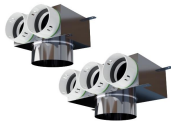

Připojení: Ø50mm/Ø100mm
Výrobce / Dodavatel: PE-FLEX

Přehled funkce: nerezové provedení, Ø50mm/Ø100mm

PF PB90N 4 x 50 x 98: Plenum box nerez - Ø50mm/Ø100mm