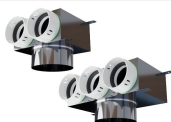

Připojení: Ø75mm/Ø100mm
Výrobce / Dodavatel: PE-FLEX

Přehled funkce: nerezové provedení, Ø75mm/Ø100mm

PF PB90N 2 x 75 x 98: Plenum box nerez - Ø75mm/Ø100mm