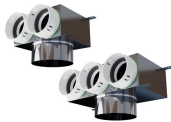

Připojovací komory z nerezové oceli

PF PB90N 1 x 75 x 158: Plenum box nerez - Ø75mm/Ø160mm

Připojení: Ø75mm/Ø160mm
Výrobce / Dodavatel: PE-FLEX

Přehled funkce: nerezové provedení, Ø75mm/Ø160mm

PF PB90N 2 x 75 x 158: Plenum box nerez - Ø75mm/Ø160mm