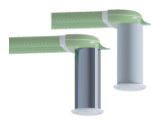

PF POT PLAST 123 x 1500

Prodlužovací potrubí pro připojovací komory - Ø123mm