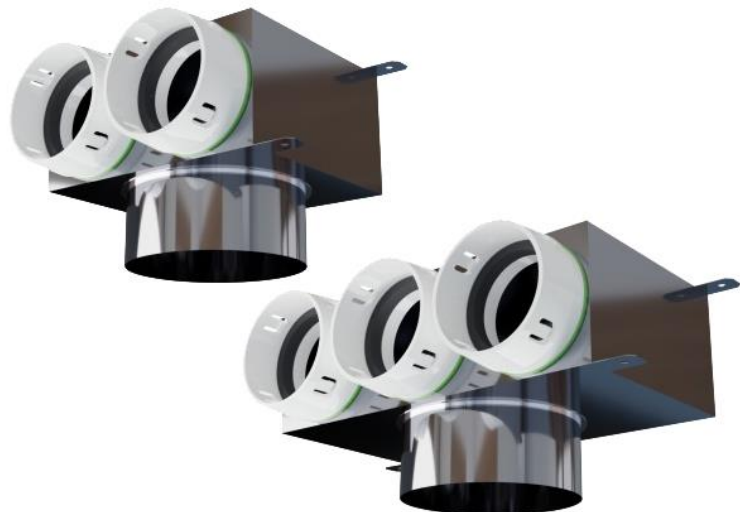

Připojovací komory z nerezové oceli

PF PB90N

PF PB0N

PF PB90HN

Plenum boxy z nerezové oceli mají systémové nátrubky se zabudovaným těsněním a montáží CLICK a také hrdla uzpůsobená pro přímou montáž rámu výústky nebo prodlužovacího potrubí. K dispozici v různých konfiguracích a konektorech.

PF PB90N 1 x 50 x 98: Plenum box nerez - Ø50mm/Ø100mm

Připojení: Ø50mm/Ø100mm
Výrobce / Dodavatel: PE-FLEX

Přehled funkce: nerezové provedení, Ø50mm/Ø100mm

PF PB90N 2 x 50 x 98: Plenum box nerez - Ø50mm/Ø100mm