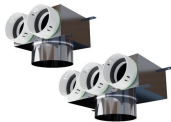

Připojení: $\varnothing$ 90mm/ $\varnothing$ 100mm
Výrobce / Dodavatel: PE-FLEX

Přehled funkce: $\varnothing$ 90mm/ $\varnothing$ 100mm, nerezové provedení

PF PB90N 2 x 90 x 100: Plenum box nerez - $\varnothing$ 90mm/ $\varnothing$ 100mm