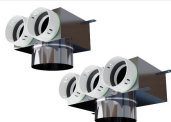

Připojení: Ø50mm/Ø123mm
Výrobce / Dodavatel: PE-FLEX

Přehled funkce: nerezové provedení, Ø50mm/Ø123mm

PF PB90N 2 x 50 x 123: Plenum box nerez - Ø50mm/Ø123mm