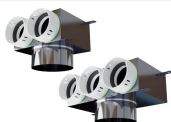

Připojení: Ø75mm/Ø160mm
Výrobce / Dodavatel: PE-FLEX

Přehled funkce: nerezové provedení, Ø75mm/Ø160mm

PF PB90N 1 x 90 x 158: Plenum box nerez - Ø90mm/Ø160mm