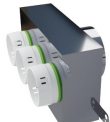

Připojení: $\varnothing$ 90mm/ $\varnothing$ 160mm
Výrobce / Dodavatel: PE-FLEX

Přehled funkce: nerezové provedení, $\varnothing$ 90mm/ $\varnothing$ 160mm

PF PB0N 1 x 75 x 98: Plenum box nerez - $\varnothing$ 75mm/ $\varnothing$ 100mm