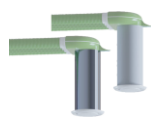

PF POT PLAST 123 x 500

Prodlužovací potrubí pro připojovací komory - Ø123mm