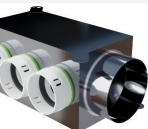

Připojení: Ø75mm/Ø100mm
Výrobce / Dodavatel: PE-FLEX

Přehled funkce: nerezové provedení, Ø75mm/Ø100mm

PF PB90HN 3 x 75 x 98: Plenum box nerez - Ø75mm/Ø100mm