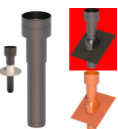

Střešní nástavec 160mm HR-WTW ČERNÝ XL

Izolovaný EPE potrubní systém - Ø160mm