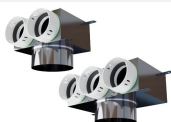

Připojení: Ø90mm/Ø100mm
Výrobce / Dodavatel: PE-FLEX

Přehled funkce: nerezové provedení, Ø90mm/Ø100mm

PF PB90N 1 x 50 x 123: Plenum box nerez - Ø50mm/Ø123mm