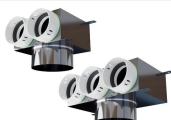

Připojení: $\varnothing$ 75mm/ $\varnothing$ 125mm
Výrobce / Dodavatel: PE-FLEX

Přehled funkce: $\varnothing$ 75mm/ $\varnothing$ 125mm, nerezové provedení

PF PB90N 2 x 90 x 125: Plenum box nerez - $\varnothing$ 90mm/ $\varnothing$ 125mm