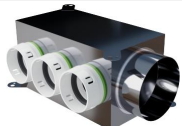

Připojení: $\varnothing$ 75mm/ $\varnothing$ 125mm
Výrobce / Dodavatel: PE-FLEX

Přehled funkce: nerezové provedení, $\varnothing$ 75mm/ $\varnothing$ 125mm

PF PB90HN 2 x 75 x 125: Plenum box nerez - $\varnothing$ 75mm/ $\varnothing$ 125mm