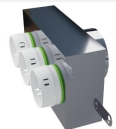

Připojení: Ø75mm/Ø160mm
Výrobce / Dodavatel: PE-FLEX

Přehled funkce: nerezové provedení, Ø75mm/Ø160mm

PF PB0N 3 x 75 x 160: Plenum box nerez - Ø75mm/Ø160mm