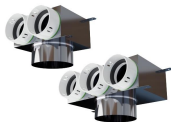

Připojení: $\varnothing$ 50mm/ $\varnothing$ 125mm
Výrobce / Dodavatel: PE-FLEX

Přehled funkce: nerezové provedení, $\varnothing$ 50mm/ $\varnothing$ 125mm

PF PB90N 4 x 50 x 125: Plenum box nerez - $\varnothing$ 50mm/ $\varnothing$ 125mm