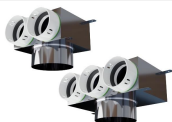

Připojení: $\varnothing$ 50mm/ $\varnothing$ 160mm
Výrobce / Dodavatel: PE-FLEX

Přehled funkce: nerezové provedení, $\varnothing$ 50mm/ $\varnothing$ 160mm

PF PB90N 5 x 50 x 158: Plenum box nerez - $\varnothing$ 50mm/ $\varnothing$ 160mm