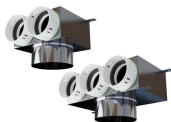

Připojení: Ø50mm/Ø100mm
Výrobce / Dodavatel: PE-FLEX

Přehled funkce: nerezové provedení, Ø50mm/Ø100mm

PF PB90N 1 x 75 x 98: Plenum box nerez - Ø75mm/Ø100mm