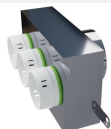

Připojení: Ø75mm/Ø160mm
Výrobce / Dodavatel: PE-FLEX

Přehled funkce: nerezové provedení, Ø75mm/Ø160mm

PF PB0N 1 x 75 x 100: Plenum box nerez - Ø75mm/Ø100mm