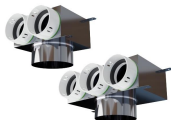

Připojení: $\varnothing$ 50mm/ $\varnothing$ 160mm
Výrobce / Dodavatel: PE-FLEX

Přehled funkce: $\varnothing$ 50mm/ $\varnothing$ 160mm, nerezové provedení

PF PB90N 5 x 50 x 160: Plenum box nerez - $\varnothing$ 50mm/ $\varnothing$ 160mm