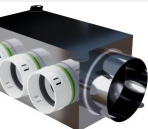

Připojení: Ø75mm/Ø160mm
Výrobce / Dodavatel: PE-FLEX

Přehled funkce: nerezové provedení, Ø75mm/Ø160mm

PF PB90HN 1 x 75 x 98: Plenum box nerez - Ø75mm/Ø100mm