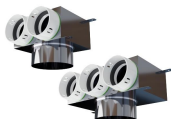

Připojení: $\varnothing$ 75mm/ $\varnothing$ 125mm
Výrobce / Dodavatel: PE-FLEX

Přehled funkce: nerezové provedení, $\varnothing$ 75mm/ $\varnothing$ 125mm

PF PB90N 3 x 75 x 125: Plenum box nerez - $\varnothing$ 75mm/ $\varnothing$ 125mm