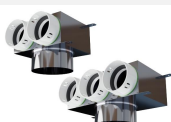

Připojení: Ø50mm/Ø100mm
Výrobce / Dodavatel: PE-FLEX

Přehled funkce: nerezové provedení, Ø50mm/Ø100mm

PF PB90N 2 x 50 x 100: Plenum box nerez - Ø50mm/Ø100mm