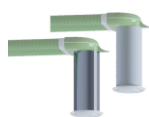

PF POT NEREZ 123 x 250

Prodlužovací potrubí pro připojovací komory - Ø123mm