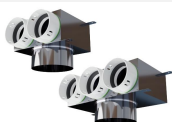

Připojení: $\varnothing$ 50mm/ $\varnothing$ 160mm
Výrobce / Dodavatel: PE-FLEX

Přehled funkce: nerezové provedení, $\varnothing$ 50mm/ $\varnothing$ 160mm

PF PB90N 6 x 50 x 158: Plenum box nerez - $\varnothing$ 50mm/ $\varnothing$ 160mm