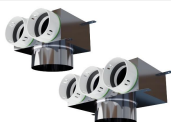

Připojení: Ø90mm/Ø160mm
Výrobce / Dodavatel: PE-FLEX

Přehled funkce: nerezové provedení, Ø90mm/Ø160mm

PF PB90N 1 x 50 x 100: Plenum box nerez - Ø50mm/Ø100mm