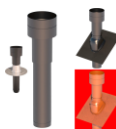

Střešní nástavec 160mm HR-WTW ČERVENÝ

Izolovaný EPE potrubní systém - Ø160mm