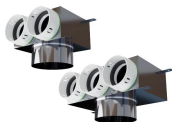

Připojení: $\varnothing$ 75mm/ $\varnothing$ 123mm
Výrobce / Dodavatel: PE-FLEX

Přehled funkce: nerezové provedení, $\varnothing$ 75mm/ $\varnothing$ 123mm

PF PB90N 3 x 75 x 123: Plenum box nerez - $\varnothing$ 75mm/ $\varnothing$ 123mm