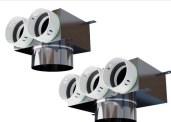

Připojení: Ø75mm/Ø100mm
Výrobce / Dodavatel: PE-FLEX

Přehled funkce: nerezové provedení, Ø75mm/Ø100mm

PF PB90N 1 x 90 x 98: Plenum box nerez - Ø90mm/Ø100mm