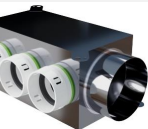

Připojení: Ø75mm/Ø160mm
Výrobce / Dodavatel: PE-FLEX

Přehled funkce: nerezové provedení, Ø75mm/Ø160mm

PF PB90HN 2 x 75 x 158: Plenum box nerez - Ø75mm/Ø160mm