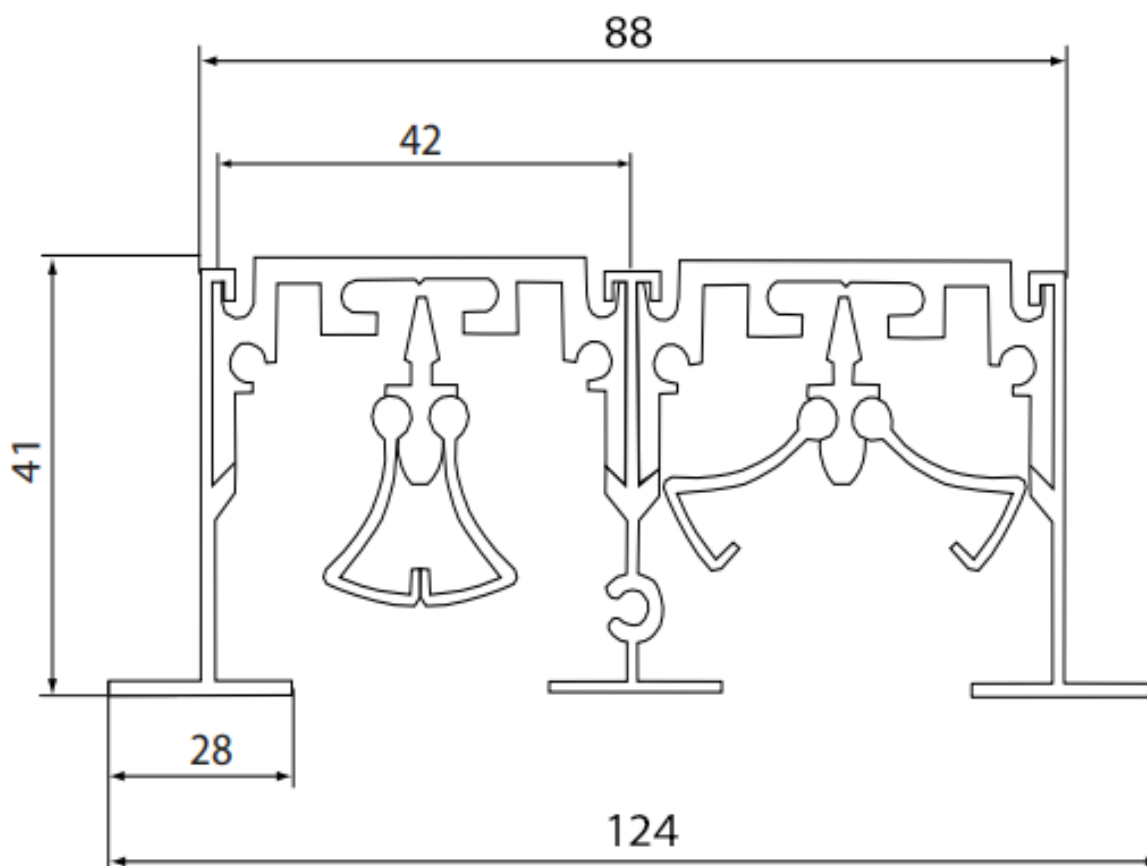

Připojení: Ø75mm
Výrobce / Dodavatel: PE-FLEX
Přehled funkce: Ø75mm

PF PBŠ0N 7 x 50: Přípojovací komora pro štěrbinové difuzory - Ø50mm

Připojení: Ø50mm
Výrobce / Dodavatel: PE-FLEX
Přehled funkce: Ø50mm

PF PBŠ0N 4 x 75: Přípojovací komora pro štěrbinové difuzory - Ø75mm

Připojení: Ø75mm
Výrobce / Dodavatel: PE-FLEX
Přehled funkce: Ø75mm

PF ŠTĚRB: Štěrbínový difuzor

Barva RAL9016

Max. množství vzduchu: 120 m³/h
Rozměry: 530mm x 124mm x 41mm
Materiál: Hliník

Štěrbínový difuzor a přípojovací komora

PF ŠTĚRB rozměry

PE-FLEX Standard 50mm x 100m

Hygienické plastové potrubí - Ø50mm

PE-FLEX Standard 75mm x 50m

Hygienické plastové potrubí - Ø75mm

PE-FLEX Standard 75mm x 15m

Hygienické plastové potrubí - Ø75mm

PE-FLEX Standard 50mm x 20m

Hygienické plastové potrubí - Ø50mm

PE-FLEX Spectra 1000 50mm x 100m

Hygienické plastové potrubí - Ø50mm

PE-FLEX Spectra 1000 75mm x 50m

Hygienické plastové potrubí - Ø75mm