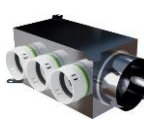

Vstup/výfuk v nerezovém provedení

PF SV 160

PF SV 200-315

Používá se v systémech mechanického větrání s rekuperací tepla (rekuperátor) jako externí nasávání vzduchu nebo vnitřní odvod vzduchu. Uzpůsobeno pro vnější montáž na stěnu budovy. Má zaoblený kryt, který chrání před deštěm a větrem a vedení vzduchu, které směřuje proud vzduchu do stran. Ve spodní části je okapnice, která chrání fasádu před vlhkými skvrnami. Vtok je zajištěn ocelovým pletivem (chráněným proti korozi) se silným pletivem (1x1 cm).

PF PB0N 1 x 75 x 160
Plenum box nerez - Ø75mm/Ø160mm

PF PB0N 2 x 75 x 160
Plenum box nerez - Ø75mm/Ø160mm

PF PB0N 3 x 75 x 160
Plenum box nerez - Ø75mm/Ø160mm

PF PB90HN 1 x 75 x 158
Plenum box nerez - Ø75mm/Ø160mm

PF PB90HN 2 x 75 x 158
Plenum box nerez - Ø75mm/Ø160mm

PF PB90HN 3 x 75 x 158
Plenum box nerez - Ø75mm/Ø160mm

PF PB90HN 1 x 75 x 160
Plenum box nerez - Ø75mm/Ø160mm

Vstup/výfuk v nerezovém provedení

PF PB90HN 2 x 75 x 160