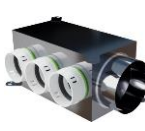

PF PB90HN 1 x 75 x 158
Plenum box nerez - Ø75mm/Ø160mm