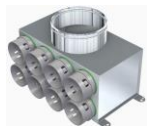

PF MB KAYH 8x75/178

Rozdělovací krabice - Ø75mm/Ø180mm