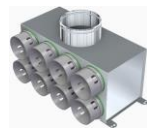

**PF MB KAXW 12x90/148**

Rozdělovací krabice - Ø90mm/Ø150mm

**Flexibilní rýhovaný ventilační potrubí**

**PF MB KAXX 10x90/148**

Rozdělovací krabice - Ø90mm/Ø150mm

**PF MB KAXY 10x90/178**

Rozdělovací krabice - Ø90mm/Ø180mm

**PF MB KAXZ 8x90/178**

Rozdělovací krabice - Ø90mm/Ø180mm

**PF MB KAYB 8x90/148**

Rozdělovací krabice - Ø90mm/Ø150mm

**PF MB KAYD 12x75/178**

Rozdělovací krabice - Ø75mm/Ø180mm

**PF MB KAYE 12x75/148**

Rozdělovací krabice - Ø75mm/Ø150mm