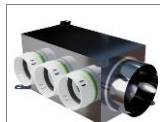

**PF PB90HN 3 x 75 x 123**  
Plenum box nerez - Ø75mm/Ø123mm

**PF PB90HN 1 x 75 x 158**  
Plenum box nerez - Ø75mm/Ø160mm

**PF PB90HN 2 x 75 x 158**  
Plenum box nerez - Ø75mm/Ø160mm

**Flexibilní rýhovaný ventilační potrubí**