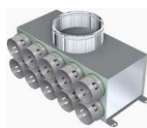

PF MB KAYG 10x75/178

Rozdělovací krabice - Ø75mm/Ø180mm