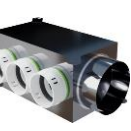

PF PB90HN 3 x 75 x 98
Plenum box nerez - Ø75mm/Ø100mm