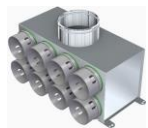

**PF MB KAXW 12x90/148**

Rozdělovací krabice - Ø90mm/Ø150mm

**Flexibilní rýhovaný ventilační potrubí**

**PF MB KAXX 10x90/148**

Rozdělovací krabice - Ø90mm/Ø150mm

**PF MB KAXY 10x90/178**

Rozdělovací krabice - Ø90mm/Ø180mm

**PF MB KAXZ 8x90/178**

Rozdělovací krabice - Ø90mm/Ø180mm

**PF MB KAYB 8x90/148**

Rozdělovací krabice - Ø90mm/Ø150mm

**PF MB KAYD 12x75/178**

Rozdělovací krabice - Ø75mm/Ø180mm

**PF MB KAYE 12x75/148**

Rozdělovací krabice - Ø75mm/Ø150mm