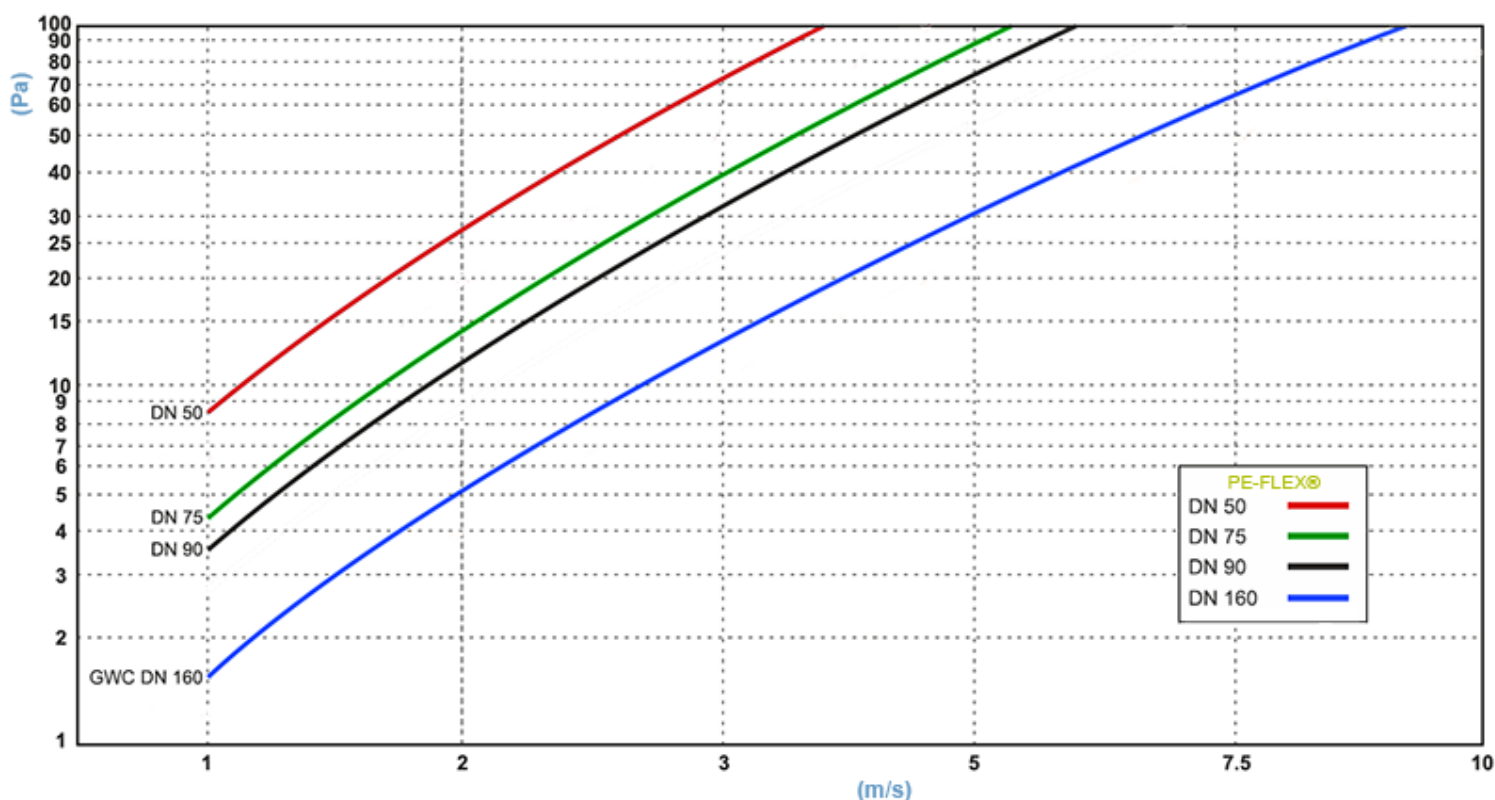

Flexibilní rýhovaný ventilační potrubí

PE-FLEX ztráta

Obrázek není k dispozici

PF MB KAXJ 5x90/178

Rozdělovací krabice - Ø90mm/Ø180mm

Obrázek není k dispozici

PF MB KAXK 5x90/148

Rozdělovací krabice - Ø90mm/Ø150mm

Obrázek není k dispozici

PF MB KAXM 5x75/148

Rozdělovací krabice - Ø75mm/Ø150mm

Obrázek není k dispozici

PF MB KAXN 5x75/178

Rozdělovací krabice - Ø75mm/Ø180mm

Obrázek není k dispozici

PF MB KAXO 18x90/178

Rozdělovací krabice - Ø90mm/Ø180mm

Obrázek není k dispozici

PF MB KAXP 18x90/148

Rozdělovací krabice - Ø90mm/Ø150mm

Obrázek není k dispozici

PF MB KAXS 18x75/178

Rozdělovací krabice - Ø75mm/Ø180mm

Obrázek není k dispozici

PF MB KAXT 18x75/148

Rozdělovací krabice - Ø75mm/Ø150mm

PF MB KAXV 12x90/178

Rozdělovací krabice - Ø90mm/Ø180mm

PF MB KAXW 12x90/148

Rozdělovací krabice - Ø90mm/Ø150mm