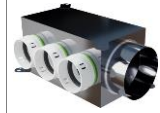

**PF PB90HN 1 x 75 x 125**  
Plenum box nerez - Ø75mm/Ø125mm

**PF PB90HN 2 x 75 x 125**  
Plenum box nerez - Ø75mm/Ø125mm

**PF PB90HN 3 x 75 x 125**  
Plenum box nerez - Ø75mm/Ø125mm

**PF PB90HN 1 x 75 x 160**  
Plenum box nerez - Ø75mm/Ø160mm