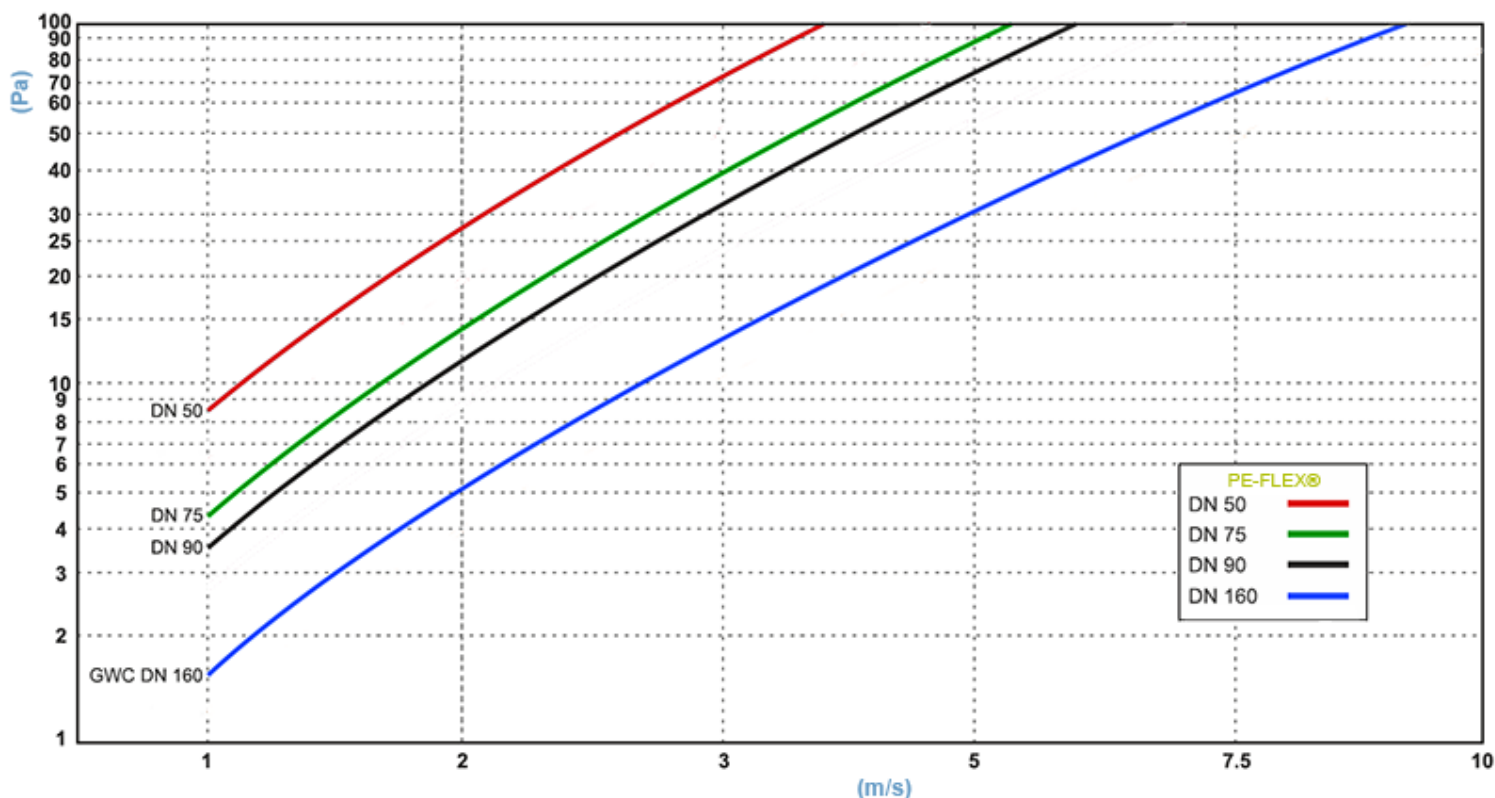

Flexibilní rýhovaný ventilační potrubí

PE-FLEX ztráta

Obrázek není k dispozici

PF MB KAXJ 5x90/178

Rozdělovací krabice - Ø90mm/Ø180mm

Obrázek není k dispozici

PF MB KAXK 5x90/148

Rozdělovací krabice - Ø90mm/Ø150mm

Obrázek není k dispozici

PF MB KAXM 5x75/148

Rozdělovací krabice - Ø75mm/Ø150mm

Obrázek není k dispozici

PF MB KAXN 5x75/178

Rozdělovací krabice - Ø75mm/Ø180mm

Obrázek není k dispozici

PF MB KAXO 18x90/178

Rozdělovací krabice - Ø90mm/Ø180mm

Obrázek není k dispozici

PF MB KAXP 18x90/148

Rozdělovací krabice - Ø90mm/Ø150mm

Obrázek není k dispozici

PF MB KAXS 18x75/178

Rozdělovací krabice - Ø75mm/Ø180mm

Obrázek není k dispozici

PF MB KAXT 18x75/148

Rozdělovací krabice - Ø75mm/Ø150mm

PF MB KAXV 12x90/178

Rozdělovací krabice - Ø90mm/Ø180mm

PF MB KAXW 12x90/148

Rozdělovací krabice - Ø90mm/Ø150mm