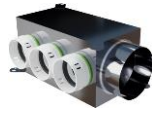

PF PB90HN 1 x 75 x 160
Plenum box nerez - Ø75mm/Ø160mm