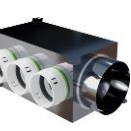

**PF PB0N 2 x 75 x 160**  
Plenum box nerez - Ø75mm/Ø160mm

**PF PB0N 3 x 75 x 160**  
Plenum box nerez - Ø75mm/Ø160mm

**PF PB90HN 1 x 75 x 98**  
Plenum box nerez - Ø75mm/Ø100mm

**PF PB90HN 2 x 75 x 98**  
Plenum box nerez - Ø75mm/Ø100mm