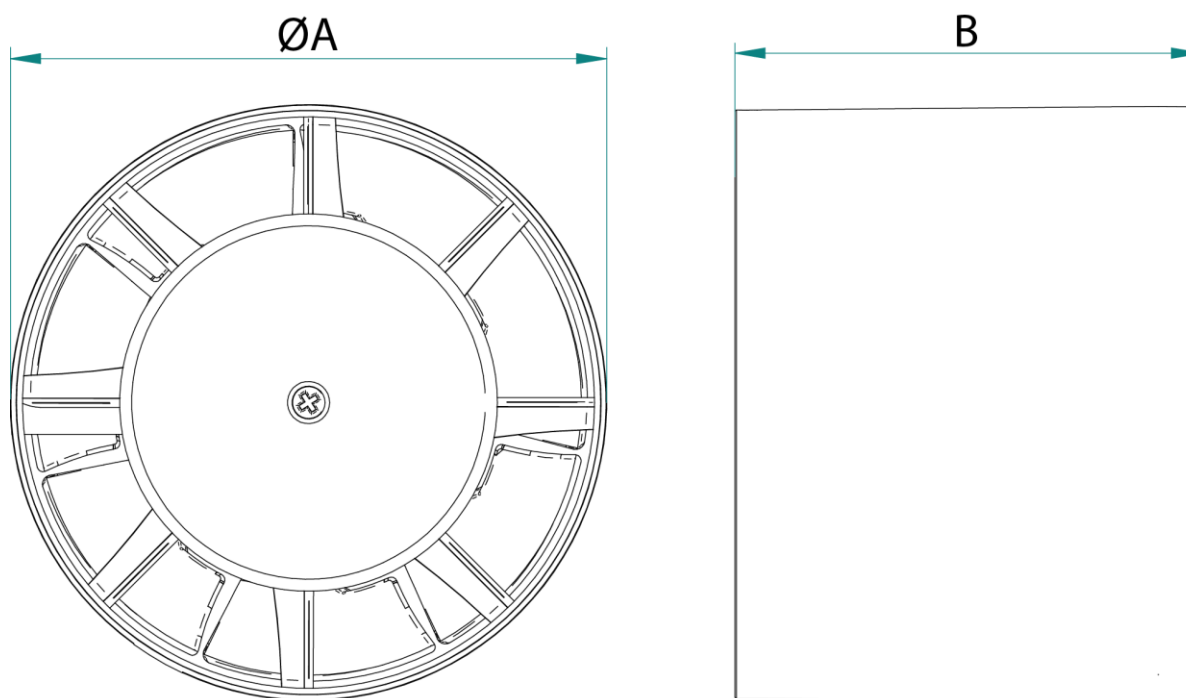

Přehled funkce: axiální, potrubní, časovač, do 50°C, IPX4

Malý axiální ventilátor pro instalaci do potrubí - axiální, potrubní

Typ	QIN100	QIN120	QIN150
ØA	99	119	148
B	80	90	100
kg	0,37	0,51	0,83

QIN rozměry