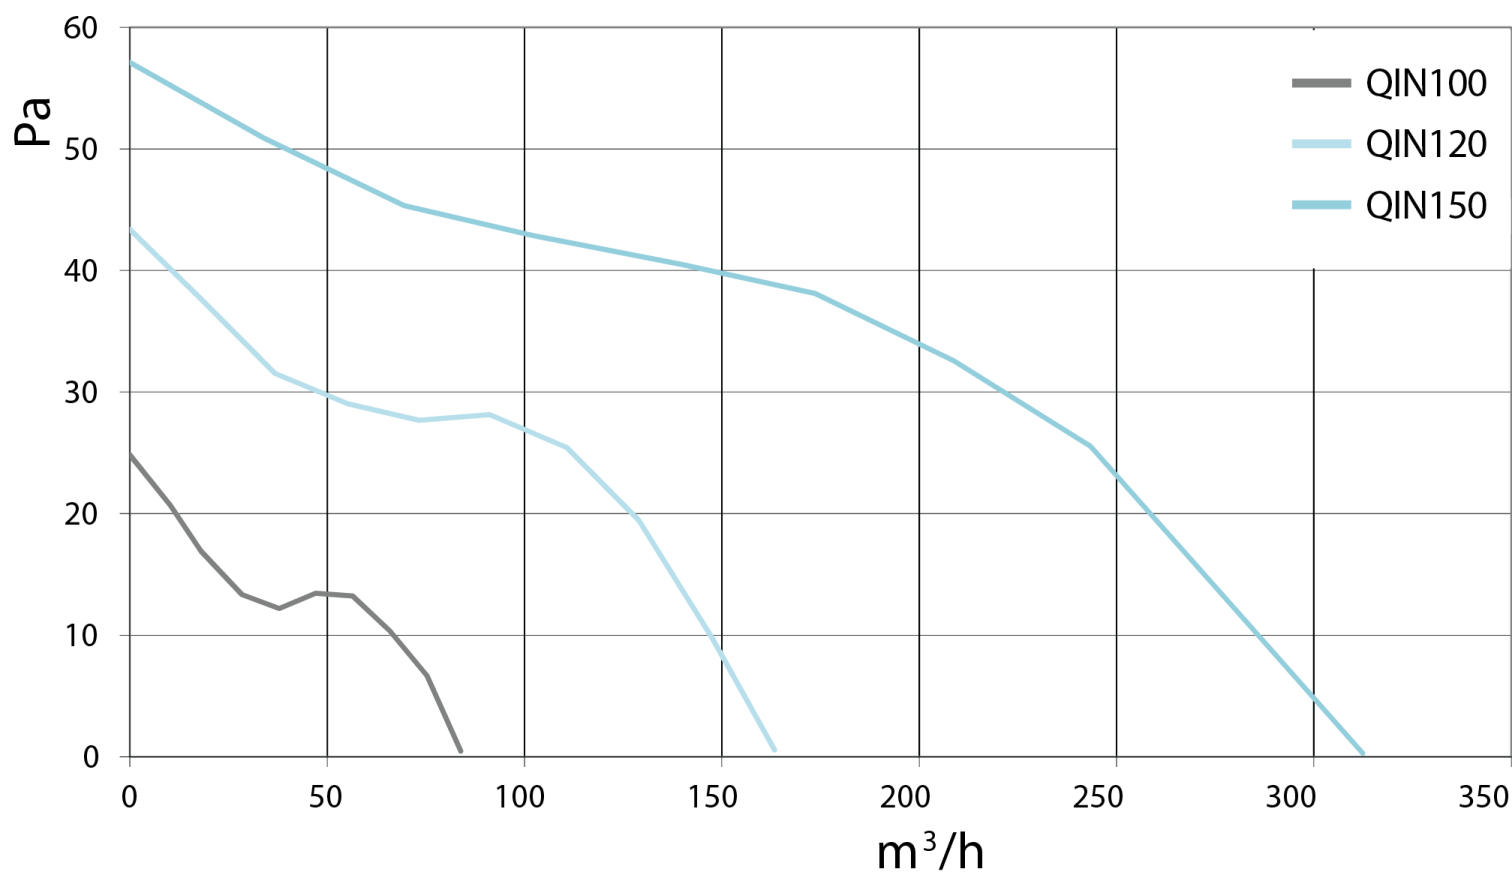

Přehled funkce: axiální, potrubní, do 50°C, IPX4

QIN150T: Malý axiální ventilátor pro instalaci do potrubí - axiální, potrubní, časovač, do 50°C, IPX4

Max. množství vzduchu: 312 m³/h při 0 Pa
 Elektrické napětí: 1/N 50Hz 230 V
 Výkon motoru(ů): 24 W
 Stupně rychlostí: 1
 Krytí: IPX4
 Maximální teplota vzduchu: 50°C
 Hladina hluku: 45 LpA 3m
 Rozměry: 148mm x 100mm x 148mm
 Váha: 0,83 kg
 Připojení: Ø148mm
 Materiál: Plast
 Výrobce / Dodavatel: Aerauliq s.r.l.

Přehled funkce: axiální, potrubní, časovač, do 50°C, IPX4

Malý axiální ventilátor pro instalaci do potrubí - axiální, potrubní

Typ	QIN100	QIN120	QIN150
ØA	99	119	148
B	80	90	100
kg	0,37	0,51	0,83

QIN rozměry