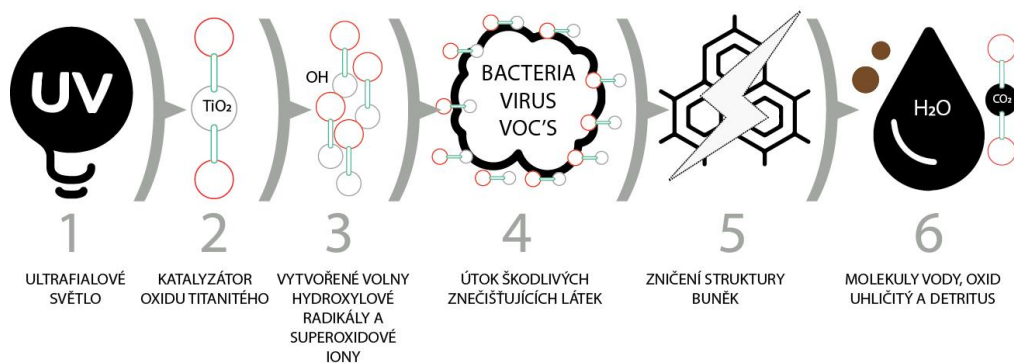

Fotokatalýza Modul UV-C provádí proces fotokatalytické oxidace, který kombinuje ozařování UV-C látkou (katalyzátorem) oxid titaničitý (TiO₂), což vede k reakci, která mění škodlivé kontaminanty (bakterie, viry a těžké organické sloučeniny nebo těžké organické látky) na H₂O, CO₂ a detritus.

REINTAIR výkon

REINTAIR účinnost

Mobilní čistička vzduchu

REINTAIR schéma

REINTAIR průtok

Mobilní čistička vzduchu

TiO₂ katalyzátor s ultrafialovou lampou uvnitř

jak to funguje REINTAIR WARRIOR UV lampa