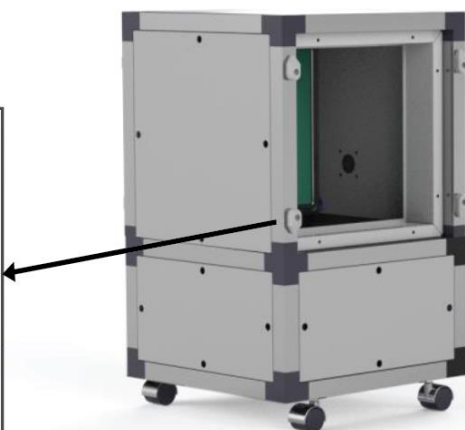

REINTAIR výkon

REINTAIR účinnost

Mobilní čistička vzduchu

REINTAIR schéma

REINTAIR průtok

Mobilní čistička vzduchu

TiO₂ katalyzátor s ultrafialovou lampou uvnitř

jak to funguje REINTAIR WARRIOR UV lampa