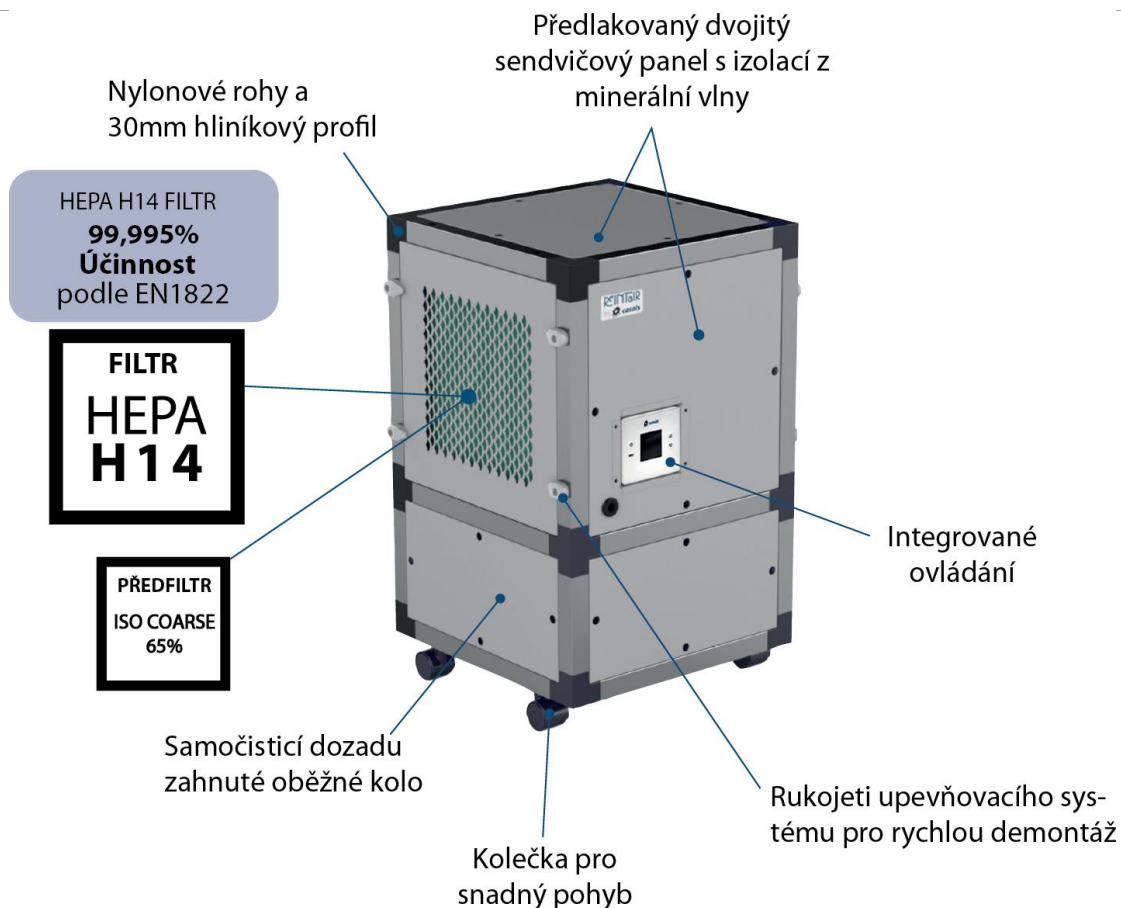

Mobilní čistička vzduchu

REINTAIR schéma