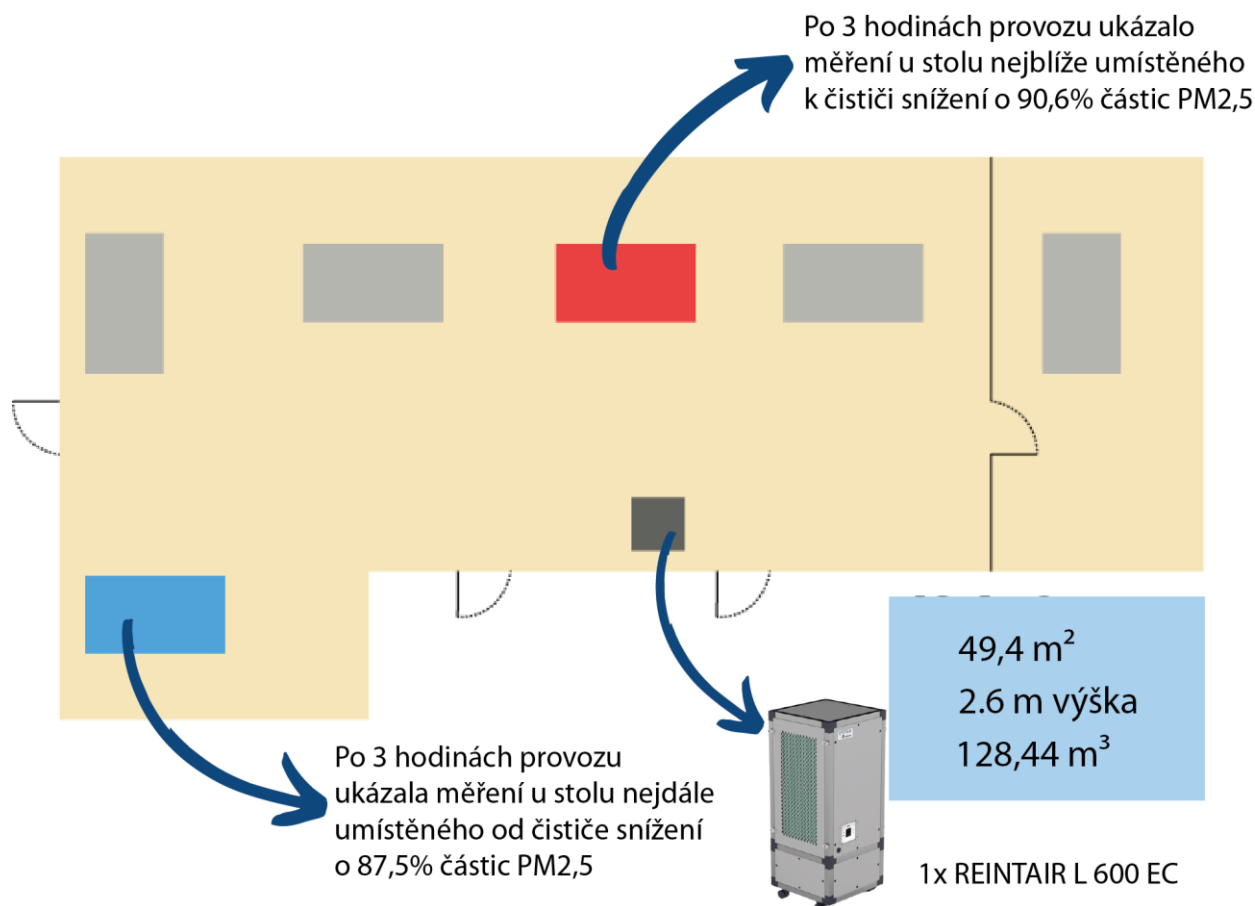

Mobilní čistička vzduchu

REINTAIR S 300 EC (WARRIOR)					
Plocha (m²)	Q max. (m³/h)	Žádaná hodnota	Řídicí napětí (V)	Příkon (W)	Proud (A)
15	100	23	2,3	5,20	0,23
30	200	41	4,1	16,14	0,27
45	300	54	5,4	34,17	0,40
60	400	67	6,7	62,83	0,62
75	500	84	8,4	105,61	0,94
85	567	100	10,0	143,72	1,22

REINTAIR L 600 EC (WARRIOR)					
Plocha (m²)	Q max. (m³/h)	Žádaná hodnota	Řídicí napětí (V)	Příkon (W)	Proud (A)
60	400	53	5,3	33,38	0,37
75	500	61	6,1	52,48	0,51
90	600	70	7,0	78,23	0,70
105	700	81	8,1	111,72	0,96
120	800	95	9,5	154,10	1,29
125	833	100	10,0	170,39	1,42

REINTAIR výkon

REINTAIR účinnost