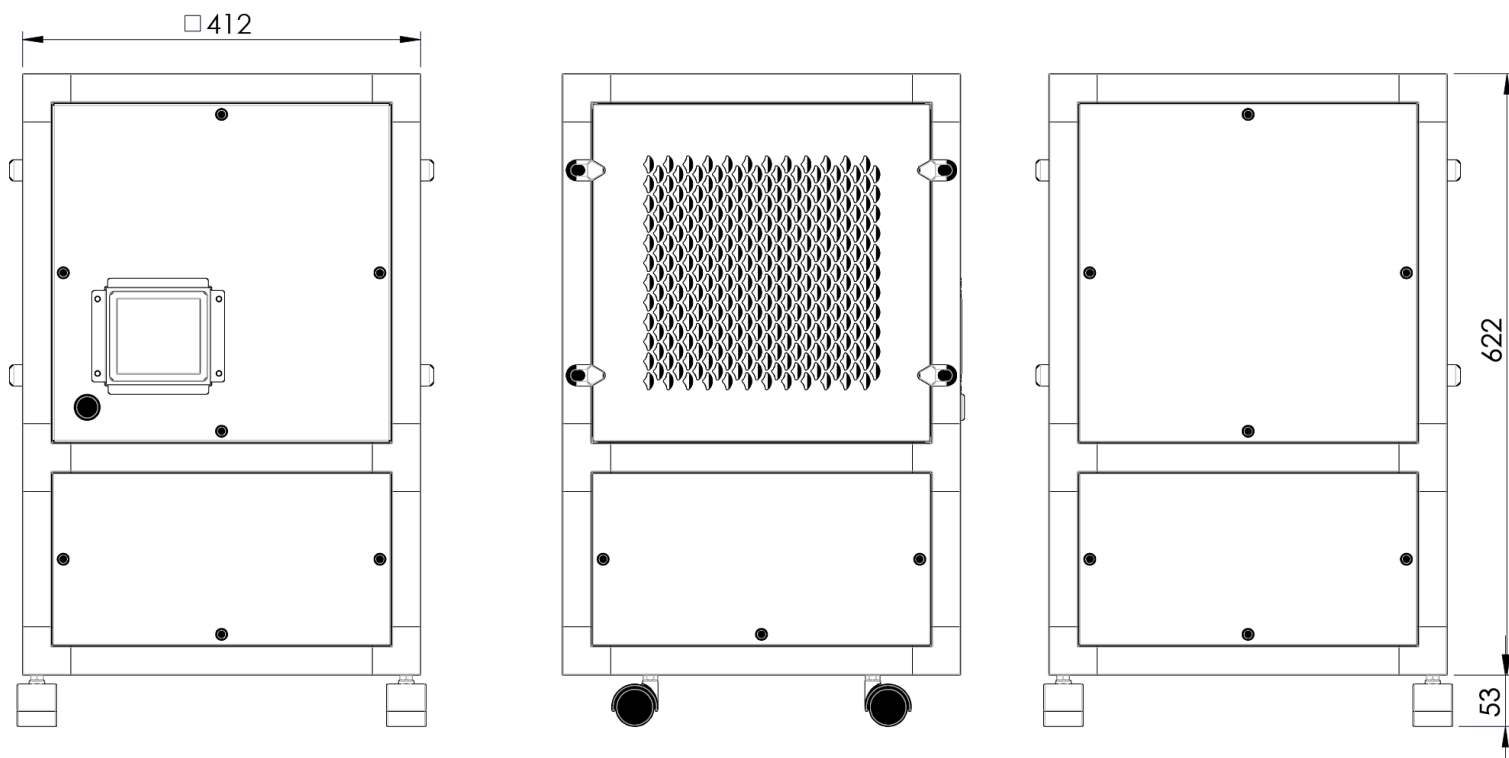

REINTAIR S rozměry