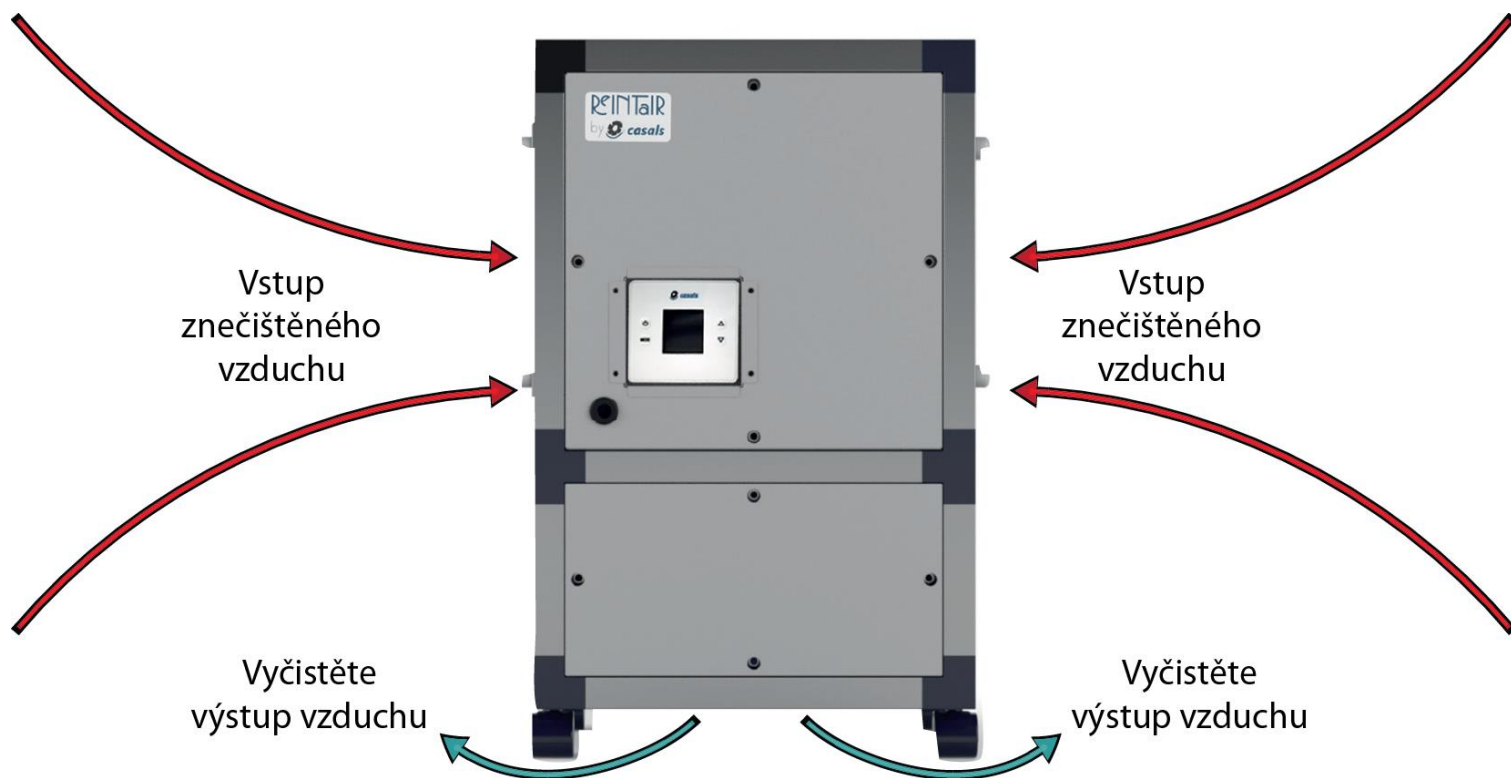

REINTAIR výkon

REINTAIR účinnost

Mobilní čistička vzduchu

REINTAIR schéma

REINTAIR průtok

Mobilní čistička vzduchu

TiO₂ katalyzátor s ultrafialovou lampou uvnitř

jak to funguje REINTAIR WARRIOR UV lampa