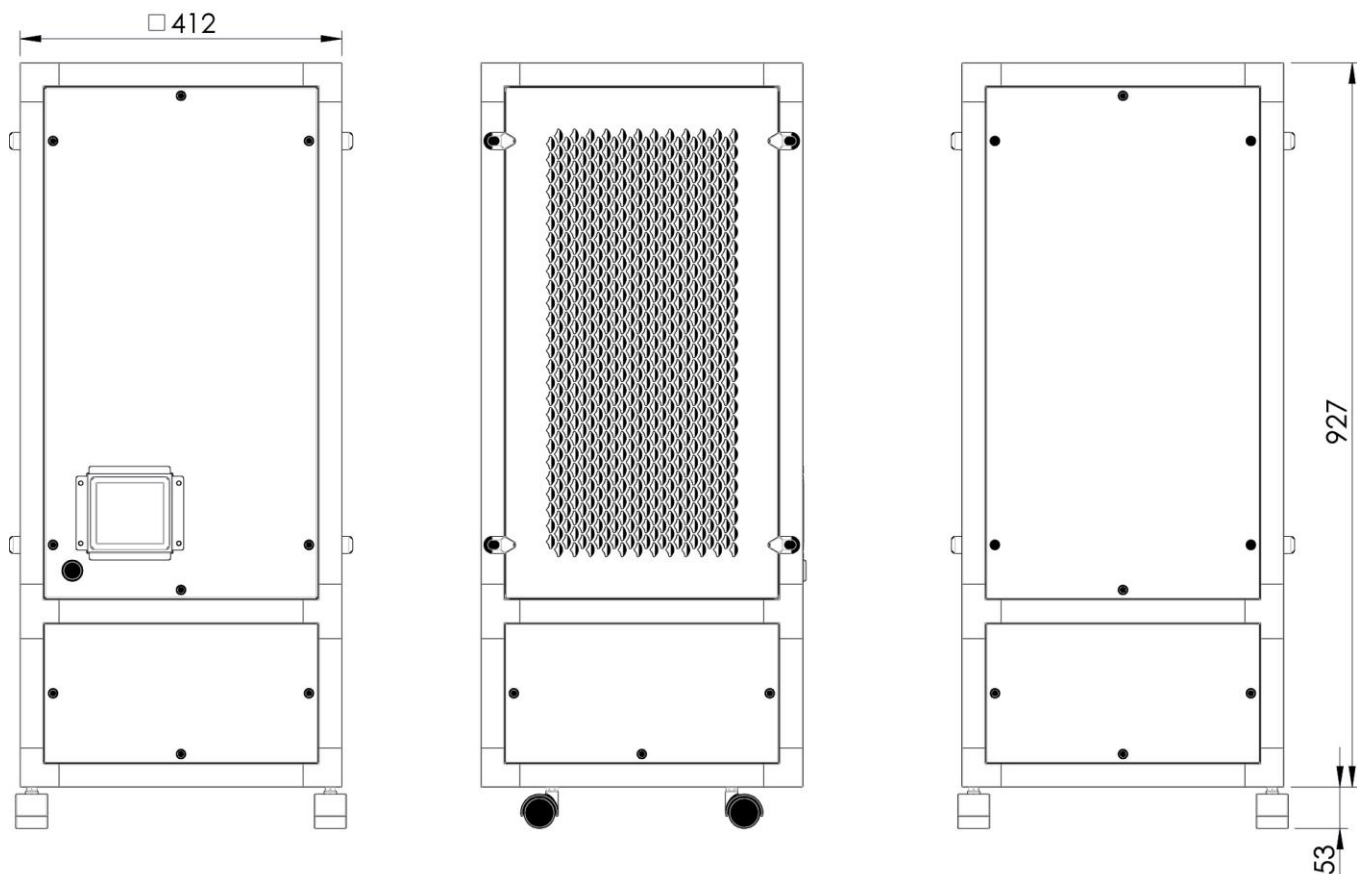

Mobilní čistička vzduchu

REINTAIR L rozměry