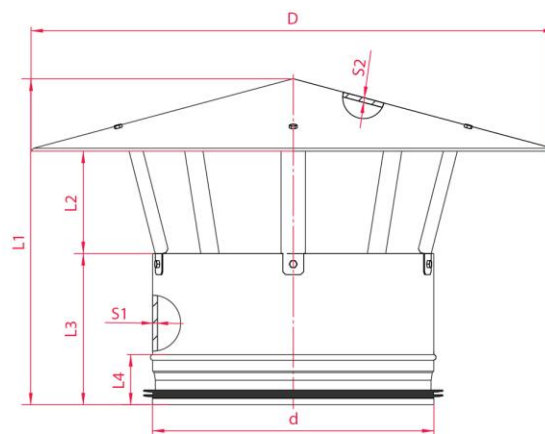

Váha: 4,4 kg
Připojení: Ø400mm
Materiál: Pozinkovaná ocel
Výrobce / Dodavatel: SALDA UAB

Přehled funkce: Ø400mm

SG 500: Protidešťové stříška - Ø500mm

Váha: 6,5 kg
Připojení: Ø500mm
Materiál: Pozinkovaná ocel
Výrobce / Dodavatel: SALDA UAB

Přehled funkce: Ø500mm

SG 630: Protidešťové stříška - Ø630mm

Váha: 10,2 kg
Připojení: Ø630mm
Materiál: Pozinkovaná ocel
Výrobce / Dodavatel: SALDA UAB

Přehled funkce: Ø630mm

SG 800: Protidešťové stříška - Ø800mm

Váha: 29,2 kg
Připojení: Ø800mm
Materiál: Pozinkovaná ocel
Výrobce / Dodavatel: SALDA UAB

Přehled funkce: Ø800mm

Protidešťové stříšky

Typ	d [mm]	D [mm]	L1 [mm]	L2 [mm]	L3 [mm]	L4 [mm]	S1 [mm]	S2 [mm]
SG 100	100	210	150	75	50	32	0,5	0,7
SG 125	125	260	175	75	62	32	0,5	0,7
SG 160	160	320	200	75	80	32	0,5	0,7
SG 200	200	400	235	75	100	32	0,5	0,7
SG 250	250	500	270	75	100	44	0,5	0,7
SG 315	315	640	325	75	160	44	0,7	0,7
SG 400	400	800	395	90	205	70	0,7	0,7
SG 500	500	1000	490	105	250	70	0,7	0,7
SG 630	630	1260	605	105	335	70	1	0,7
SG 800	800	1500	645	105	400	70	1,2	1,5

SG rozměry