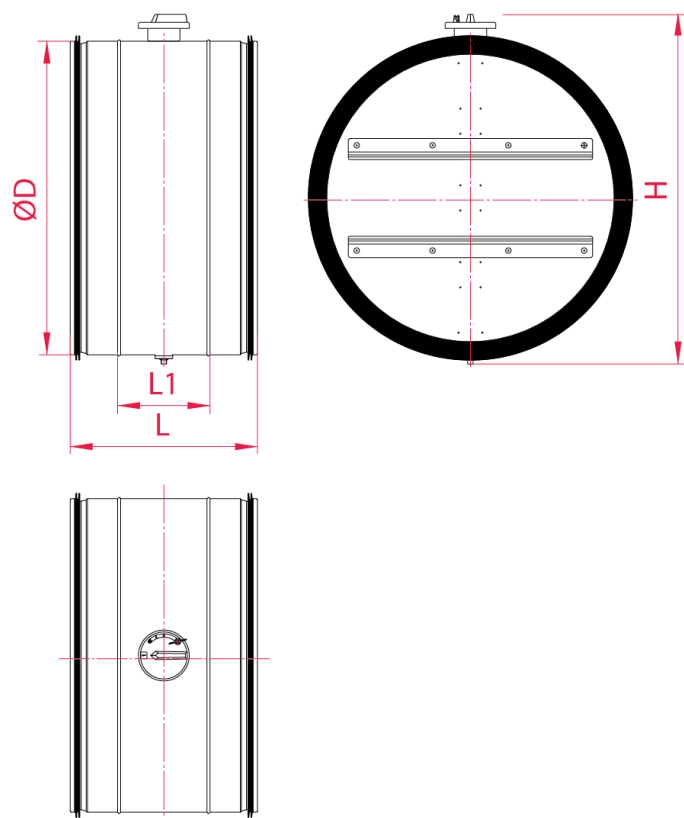

Přehled funkce: Ø100mm

SKG-R 125

Váha: 0,6 kg
Připojení: Ø125mm
Výrobce: SALDA UAB

Přehled funkce: Ø125mm

SKG-R 150

Připojení: Ø150mm
Výrobce: SALDA UAB

Přehled funkce: Ø150mm

SKG-R 160

Připojení: Ø160mm
Výrobce: SALDA UAB

Přehled funkce: Ø160mm

SKG-R 180

Připojení: Ø180mm
Výrobce: SALDA UAB

Přehled funkce: Ø180mm

Škrťací klapka těsná ruční

SKG-R 200	
	<p>Váha: 1,4 kg Připojení: Ø200mm Výrobce: SALDA UAB</p> <p>Přehled funkce: Ø200mm</p>
SKG-R 250	
	<p>Připojení: Ø250mm Výrobce: SALDA UAB</p> <p>Přehled funkce: Ø250mm</p>
SKG-R 315	
	<p>Připojení: Ø315mm Výrobce: SALDA UAB</p> <p>Přehled funkce: Ø315mm</p>
SKG-R 355	
	<p>Připojení: Ø355mm Výrobce: SALDA UAB</p> <p>Přehled funkce: Ø355mm</p>
SKG-R 400	
	<p>Připojení: Ø400mm Výrobce: SALDA UAB</p> <p>Přehled funkce: Ø400mm</p>
SKG-R 450	
	<p>Připojení: Ø450mm Výrobce: SALDA UAB</p> <p>Přehled funkce: Ø450mm</p>
SKG-R 500	
	<p>Připojení: Ø500mm Výrobce: SALDA UAB</p> <p>Přehled funkce: Ø500mm</p>
SKG-R 560	
	<p>Připojení: Ø560mm Výrobce: SALDA UAB</p> <p>Přehled funkce: Ø560mm</p>
SKG-R 630	
	<p>Váha: 12,5 kg Připojení: Ø630mm Výrobce: SALDA UAB</p> <p>Přehled funkce: Ø630mm</p>

Škrťací klapka těsná ruční

D* [mm]	L1 [mm]	L [mm]	H [mm]
100	125	185	165
125	125	185	190
150	125	185	205
160	125	185	225
180	125	185	240
200	125	185	265
250	125	185	315
315	140	225	380
355	140	225	420
400	140	225	470
450	85	225	515
500	85	225	565
560	85	225	620
630	85	225	695

*nominální

SKG-R rozměry