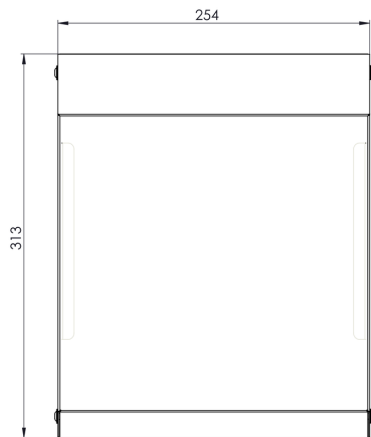

Rozměry (mm)

Instalace

ÚDRŽBA / ČIŠTĚNÍ